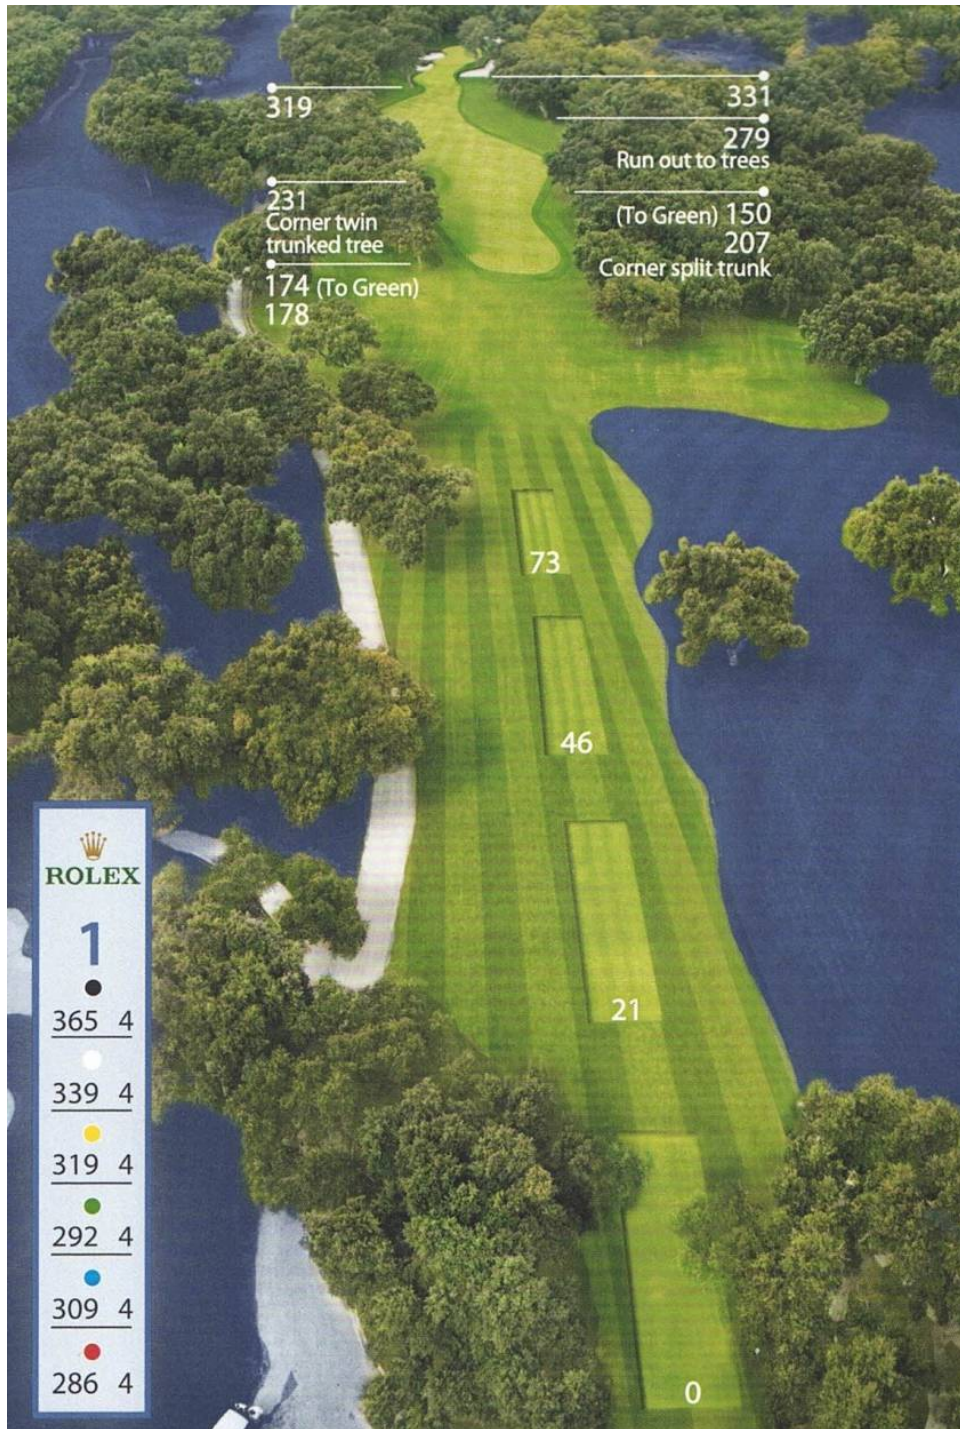

Club de Golf Valderrama

Avda. de los Cortijos sn
Tel.: +34 956 79 12 00
greenfees@valderrama.com

E-11310 Sotogrande, Cádiz
Fax: +34 956 79 64 56
www.valderrama.com

ROLEX
6
●
149 3
○
138 3
●
122 3
●
117 3
●
120 3
●
115 3