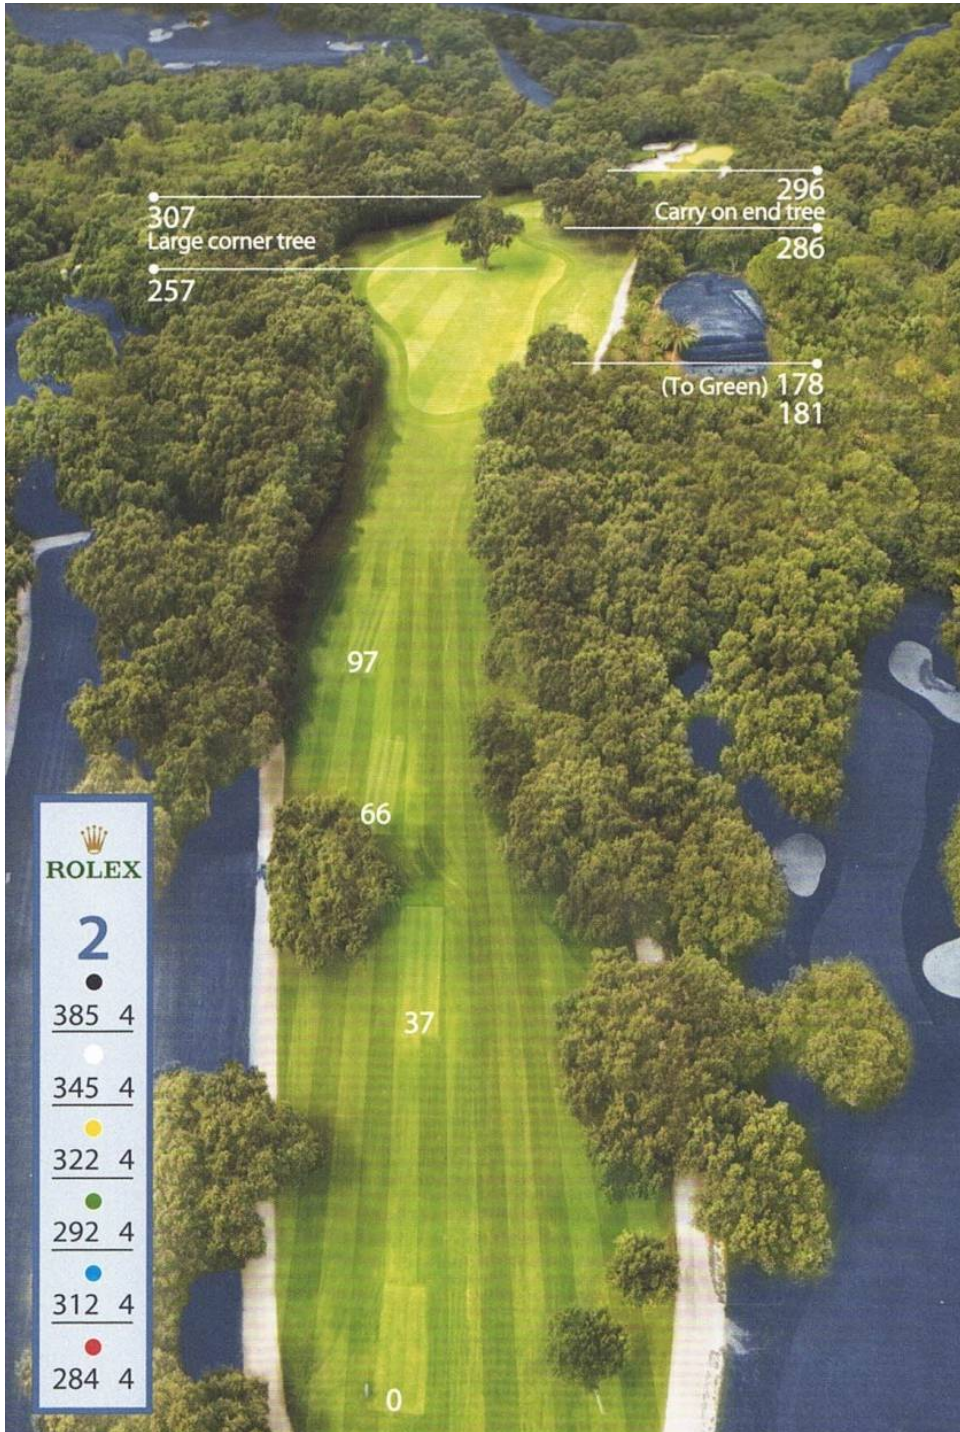

Club de Golf Valderrama

Avda. de los Cortijos sn
Tel.: +34 956 79 12 00
greenfees@valderrama.com

E-11310 Sotogrande, Cádiz
Fax: +34 956 79 64 56
www.valderrama.com

ROLEX
6
●
149 3
○
138 3
●
122 3
●
117 3
●
120 3
●
115 3