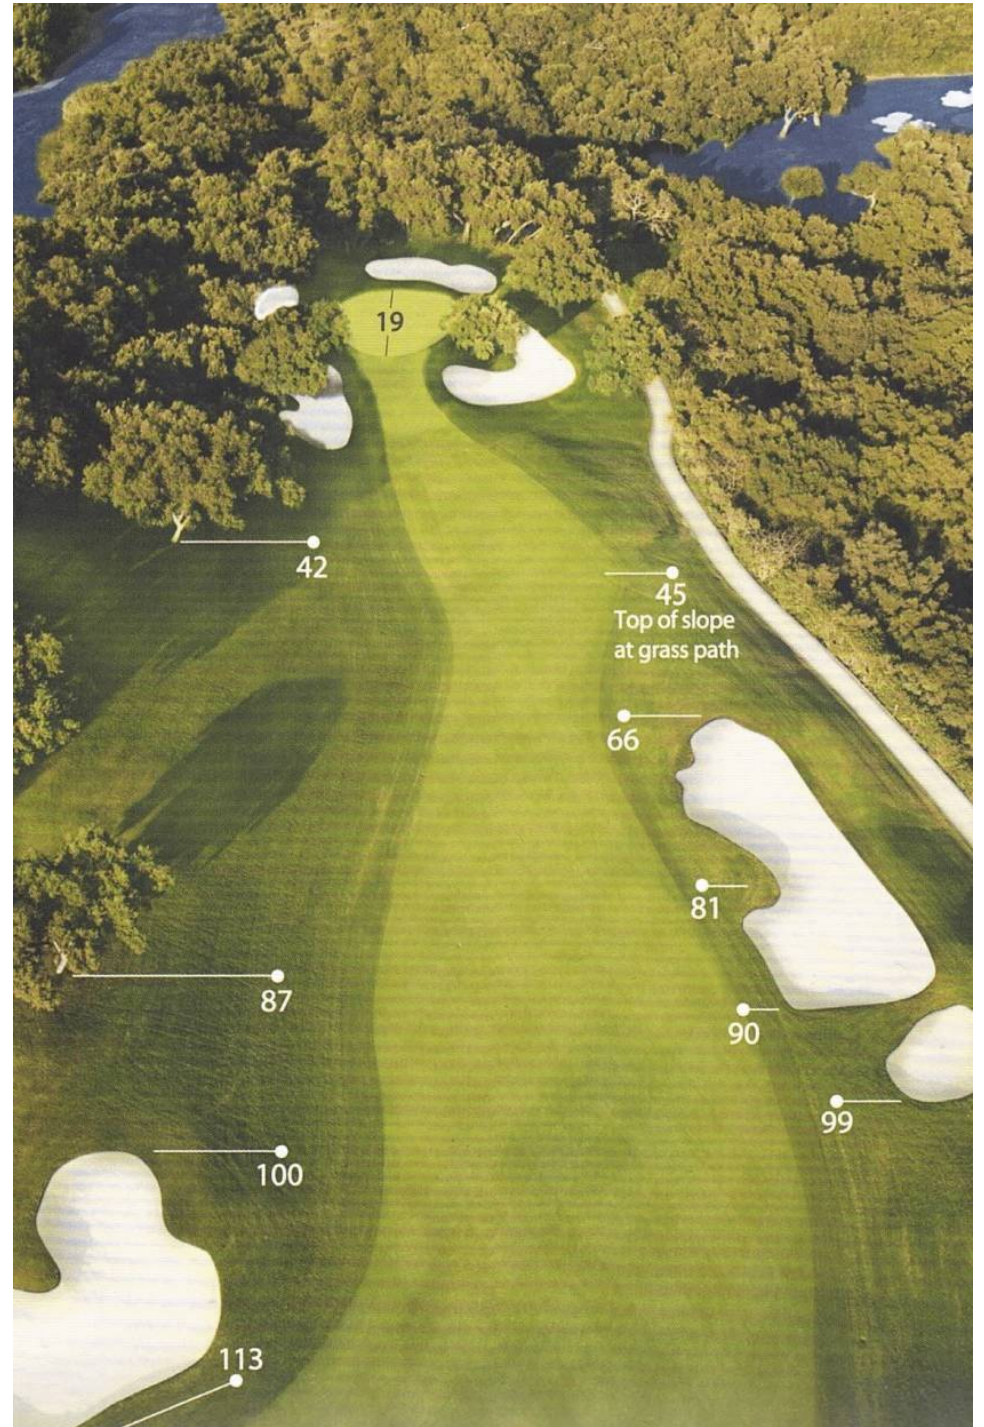

Club de Golf Valderrama

Avda. de los Cortijos sn
Tel.: +34 956 79 12 00
greenfees@valderrama.com

E-11310 Sotogrande, Cádiz
Fax: +34 956 79 64 56
www.valderrama.com

ROLEX
6
●
149 3
○
138 3
●
122 3
●
117 3
●
120 3
●
115 3