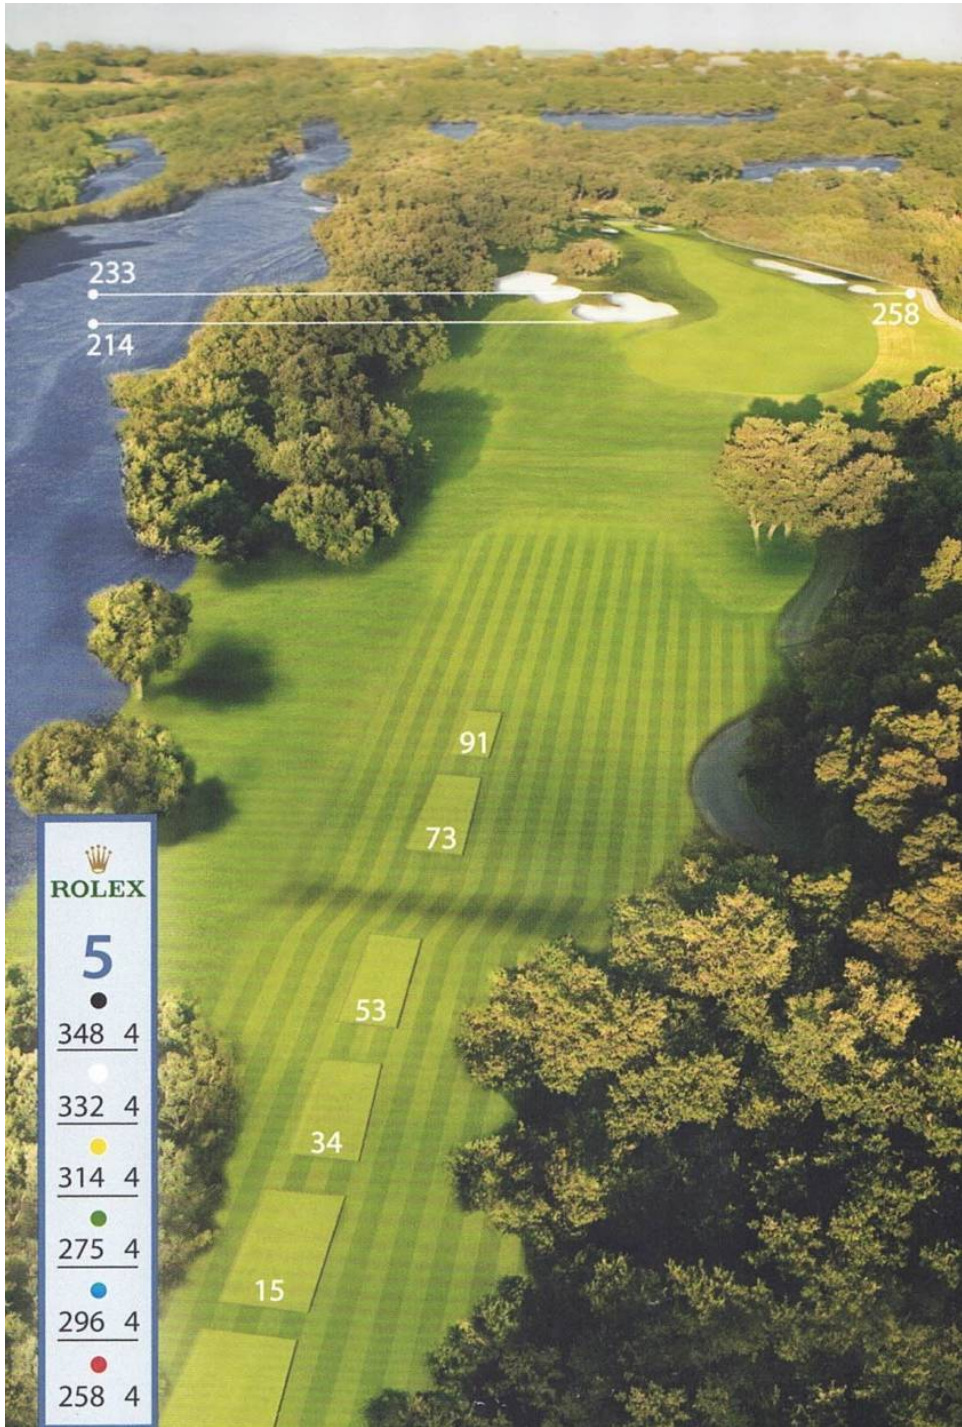

Club de Golf Valderrama

Avda. de los Cortijos sn
Tel.: +34 956 79 12 00
greenfees@valderrama.com

E-11310 Sotogrande, Cádiz
Fax: +34 956 79 64 56
www.valderrama.com

ROLEX
6
●
149 3
○
138 3
●
122 3
●
117 3
●
120 3
●
115 3