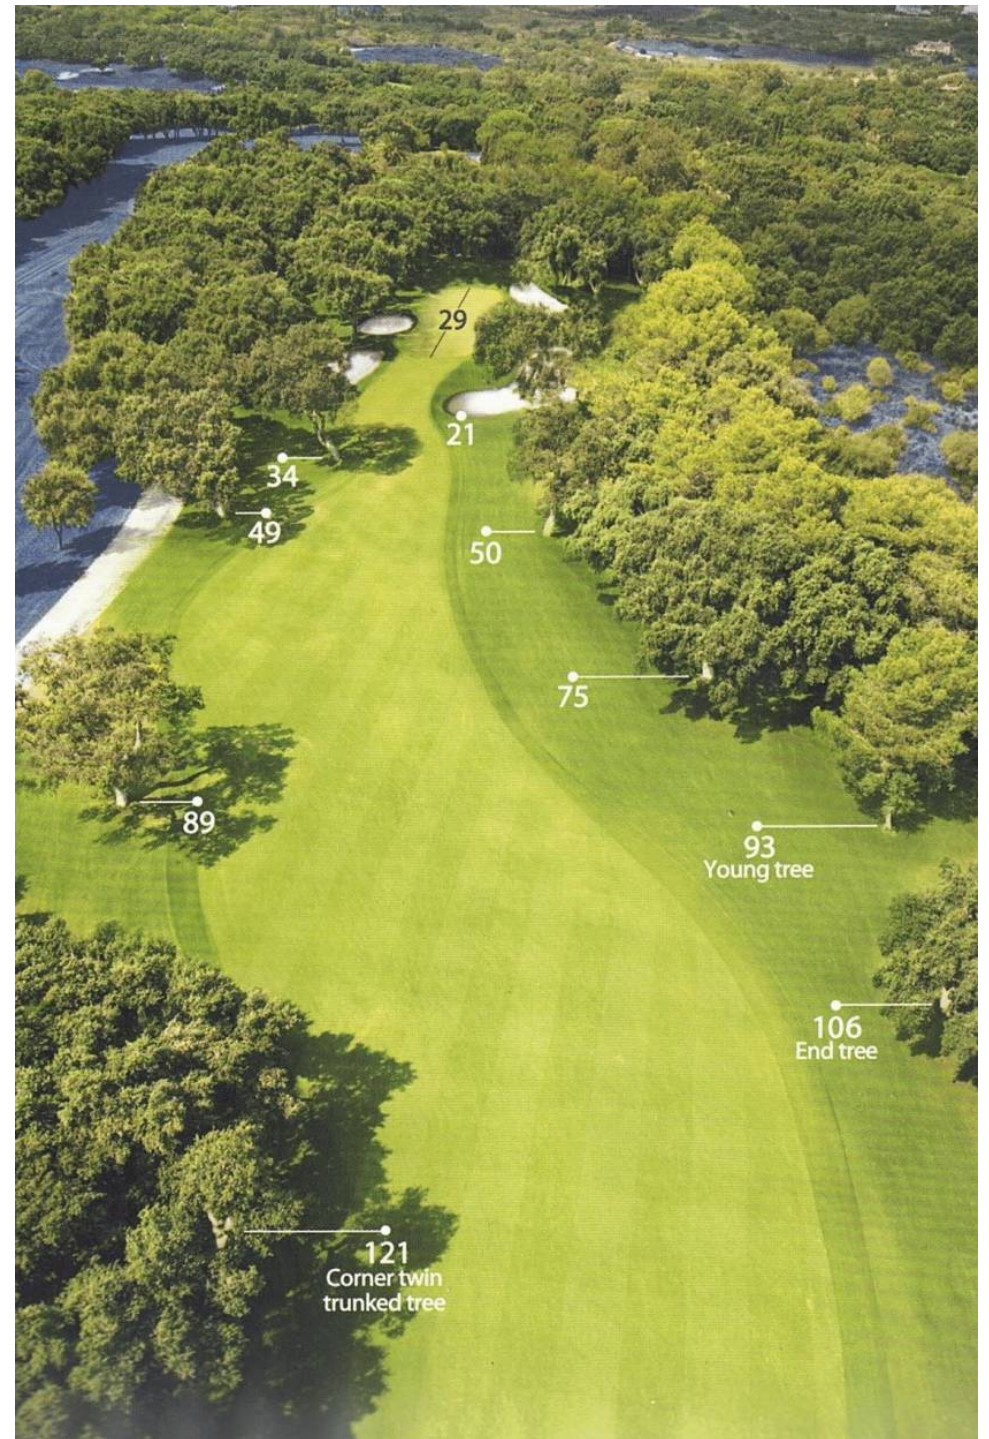

Club de Golf Valderrama

Avda. de los Cortijos sn
Tel.: +34 956 79 12 00
greenfees@valderrama.com

E-11310 Sotogrande, Cádiz
Fax: +34 956 79 64 56
www.valderrama.com

ROLEX
6
●
149 3
○
138 3
●
122 3
●
117 3
●
120 3
●
115 3