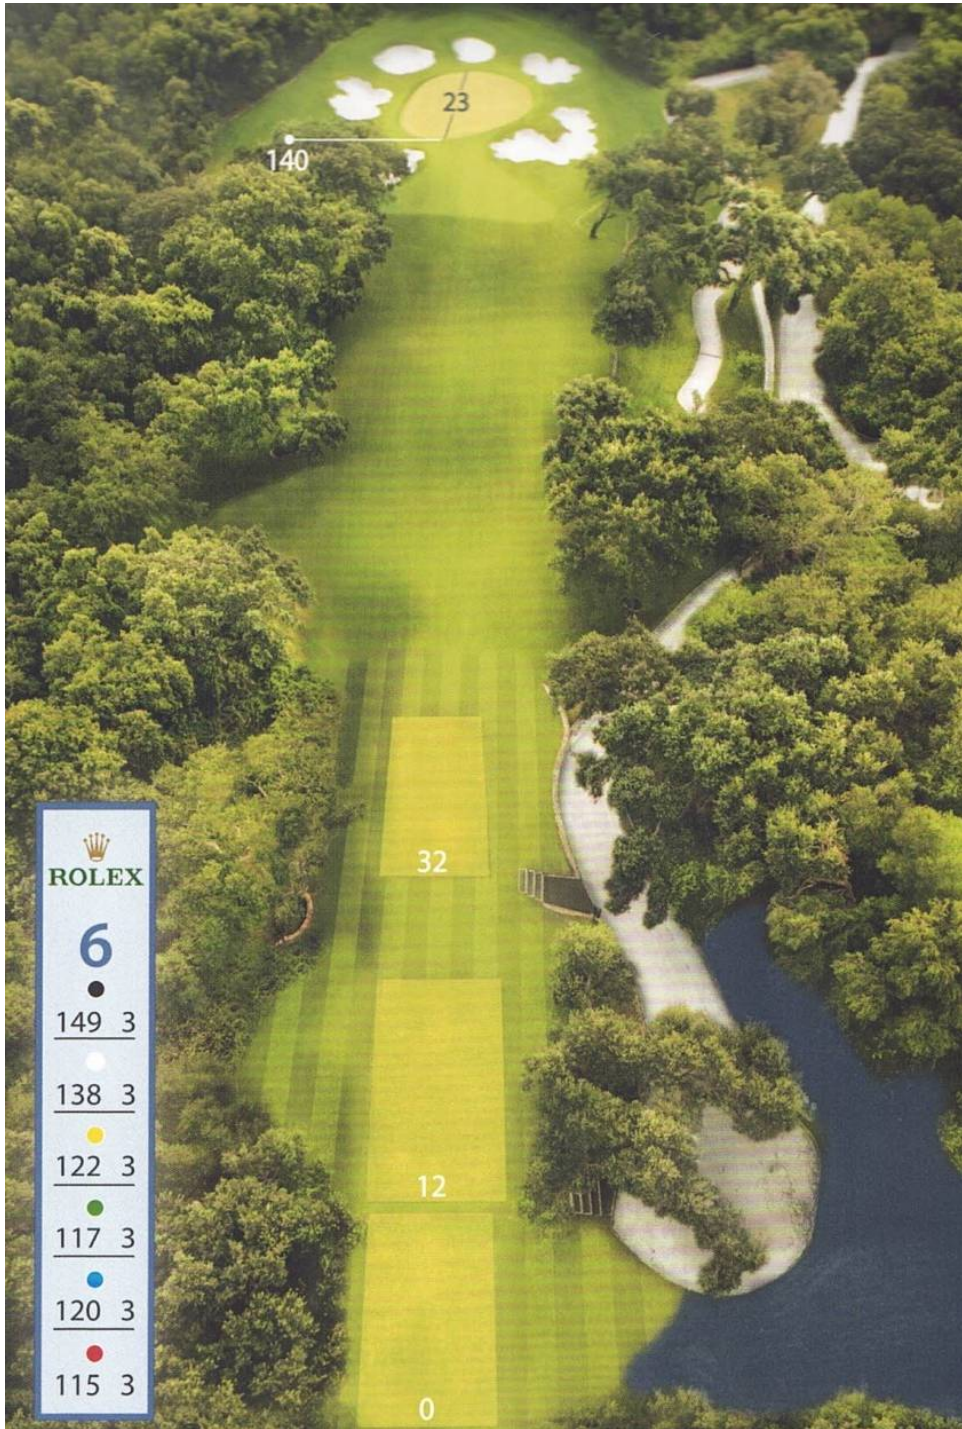

Club de Golf Valderrama

Avda. de los Cortijos sn
Tel.: +34 956 79 12 00
greenfees@valderrama.com

E-11310 Sotogrande, Cádiz
Fax: +34 956 79 64 56
www.valderrama.com

ROLEX
6
●
149 3
○
138 3
●
122 3
●
117 3
●
120 3
●
115 3