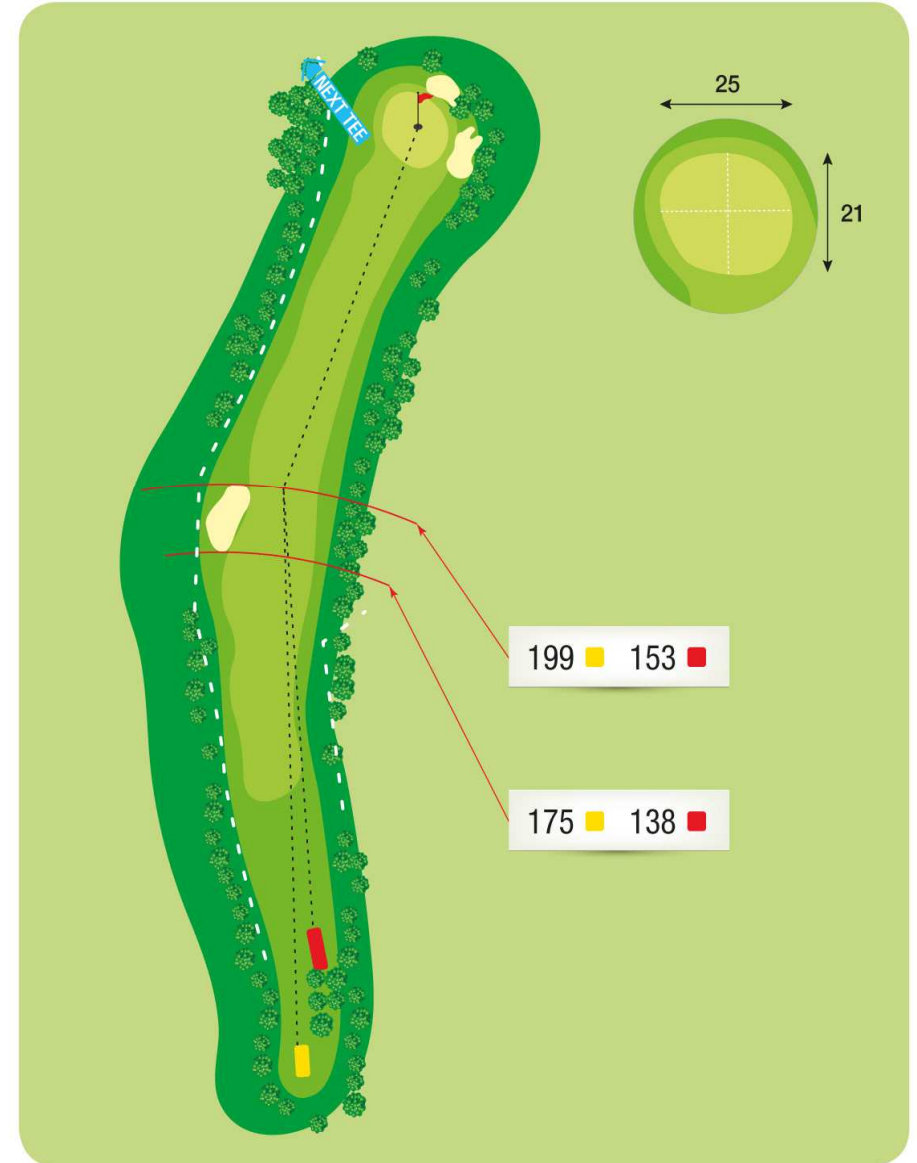

BAHN 2

PAR 4
HCP 9

Herren 324 m
Damen 286 m