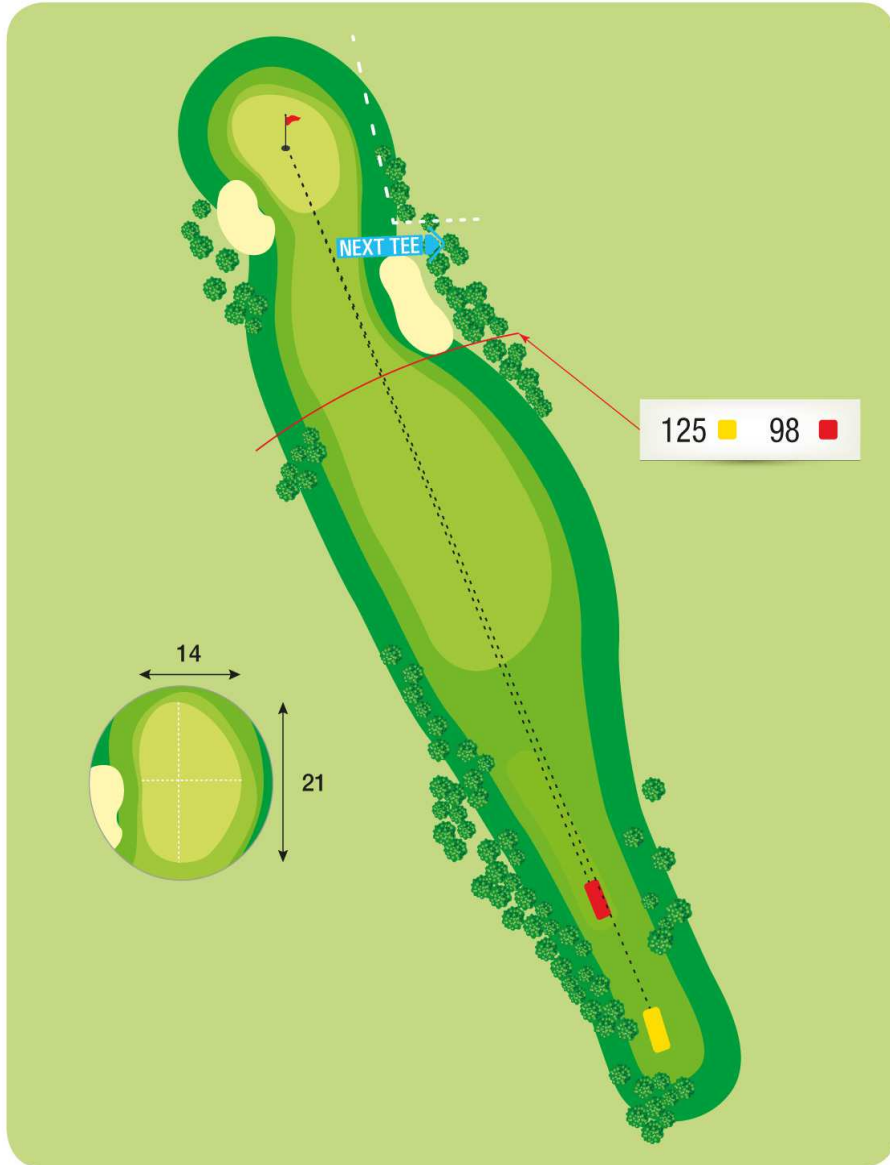

# BAHN 6

PAR 4

HCP 5

Herren 370 m

Damen 332 m

# BAHN 7

PAR 3  
HCP 17

Herren 169 m  
Damen 141 m