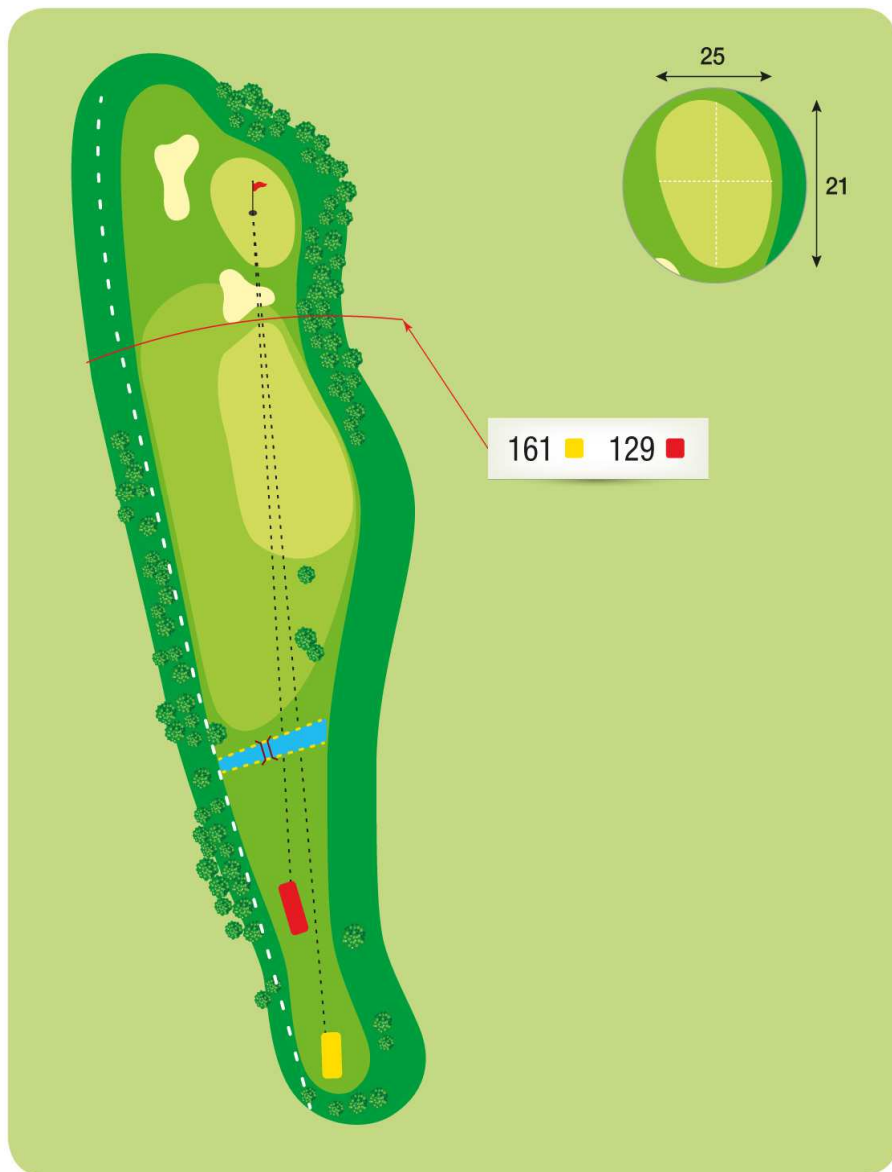

Herren 171 m  
Damen 161 m

# BAHN 5

PAR 3

HCP 13

Herren 183 m

Damen 150 m