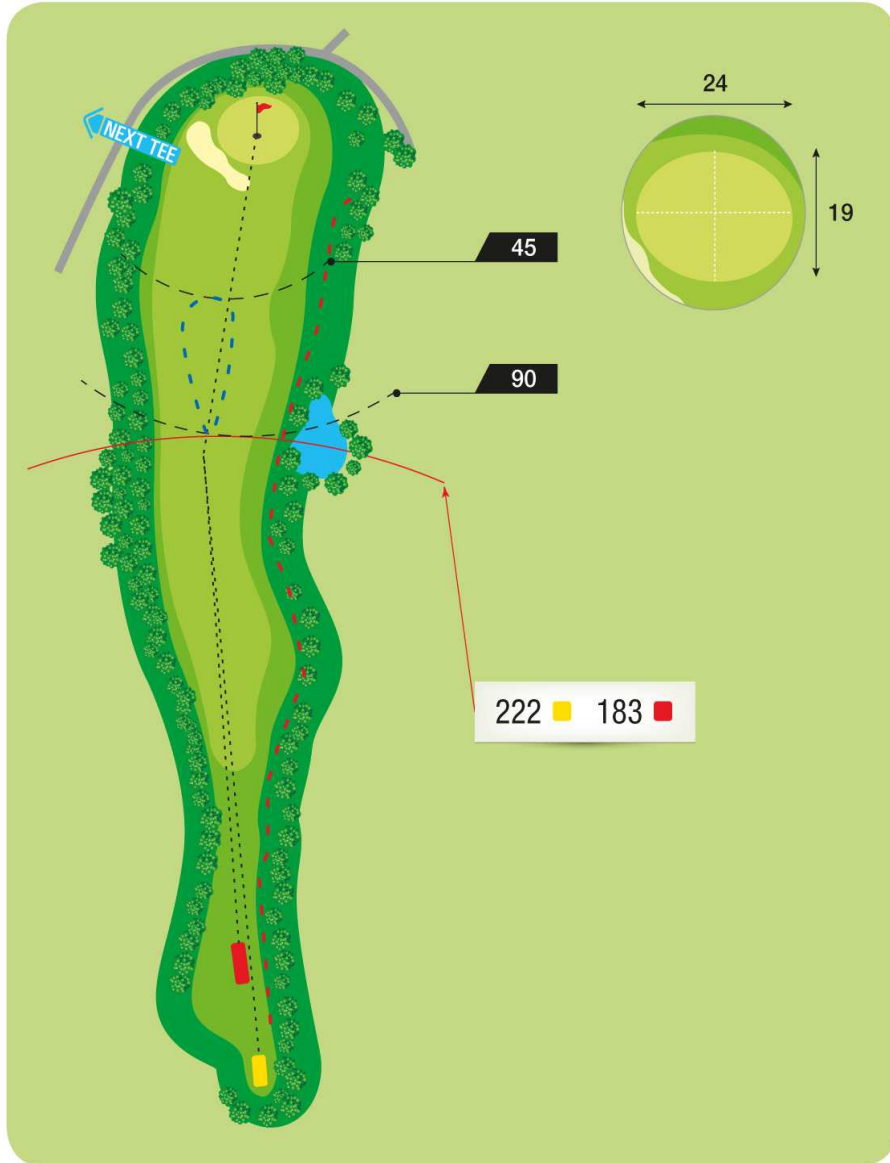

LAND & GOLF HOTEL  
**SOONWALD** **golf**  
Die besondere 18-Loch-Golfanlage

# BAHN 1

PAR 4  
HCP 11

Herren 324 m  
Damen 286 m