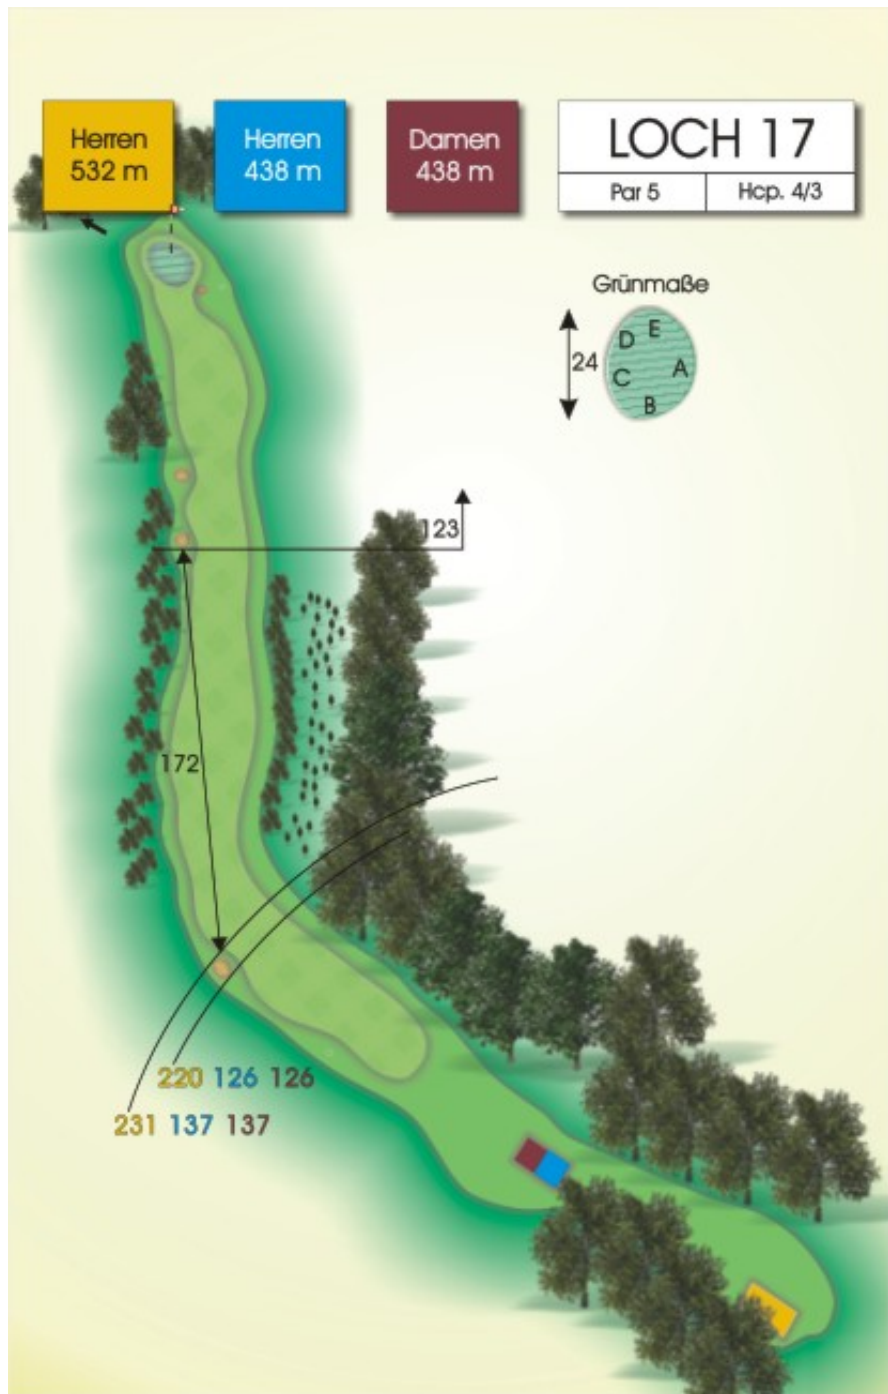

Wendelinus Golfpark

Golfparkallee 1
66606 St. Wendel
Deutschland

Tel.: +49 6851-979800
Fax: +49 6851-9798019

stwendel@golf-absolute.de
www.golf-absolute.de

Herren
361 m

Herren
305 m

Damen
305 m

LOCH 27
Par 4 Hcp. 6