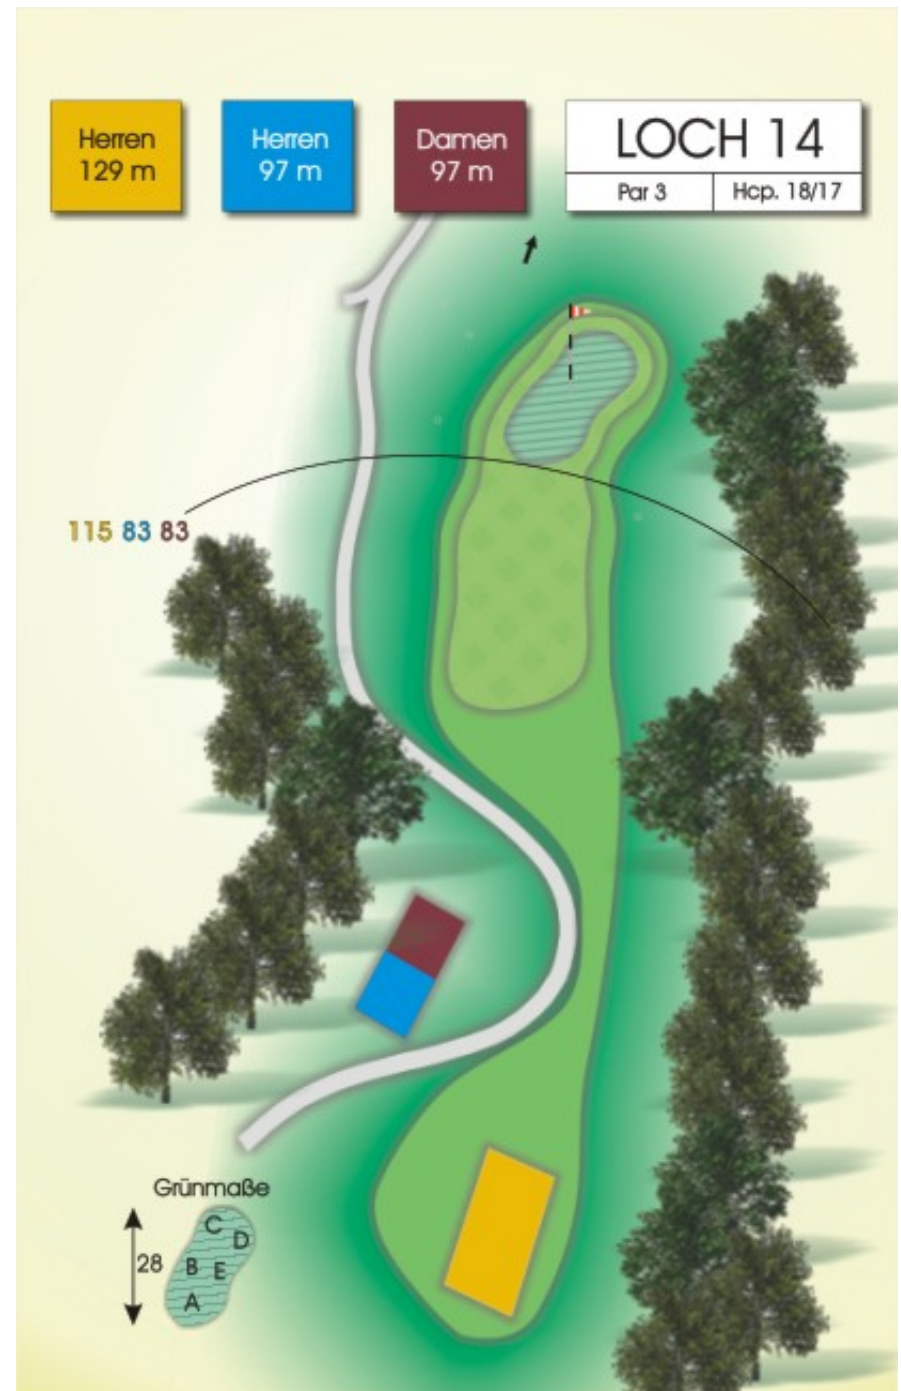

Wendelinus Golfpark

Golfparkallee 1
66606 St. Wendel
Deutschland

Tel.: +49 6851-979800
Fax: +49 6851-9798019

stwendel@golf-absolute.de
www.golf-absolute.de

Herren
361 m

Herren
305 m

Damen
305 m

LOCH 27
Par 4 Hcp. 6