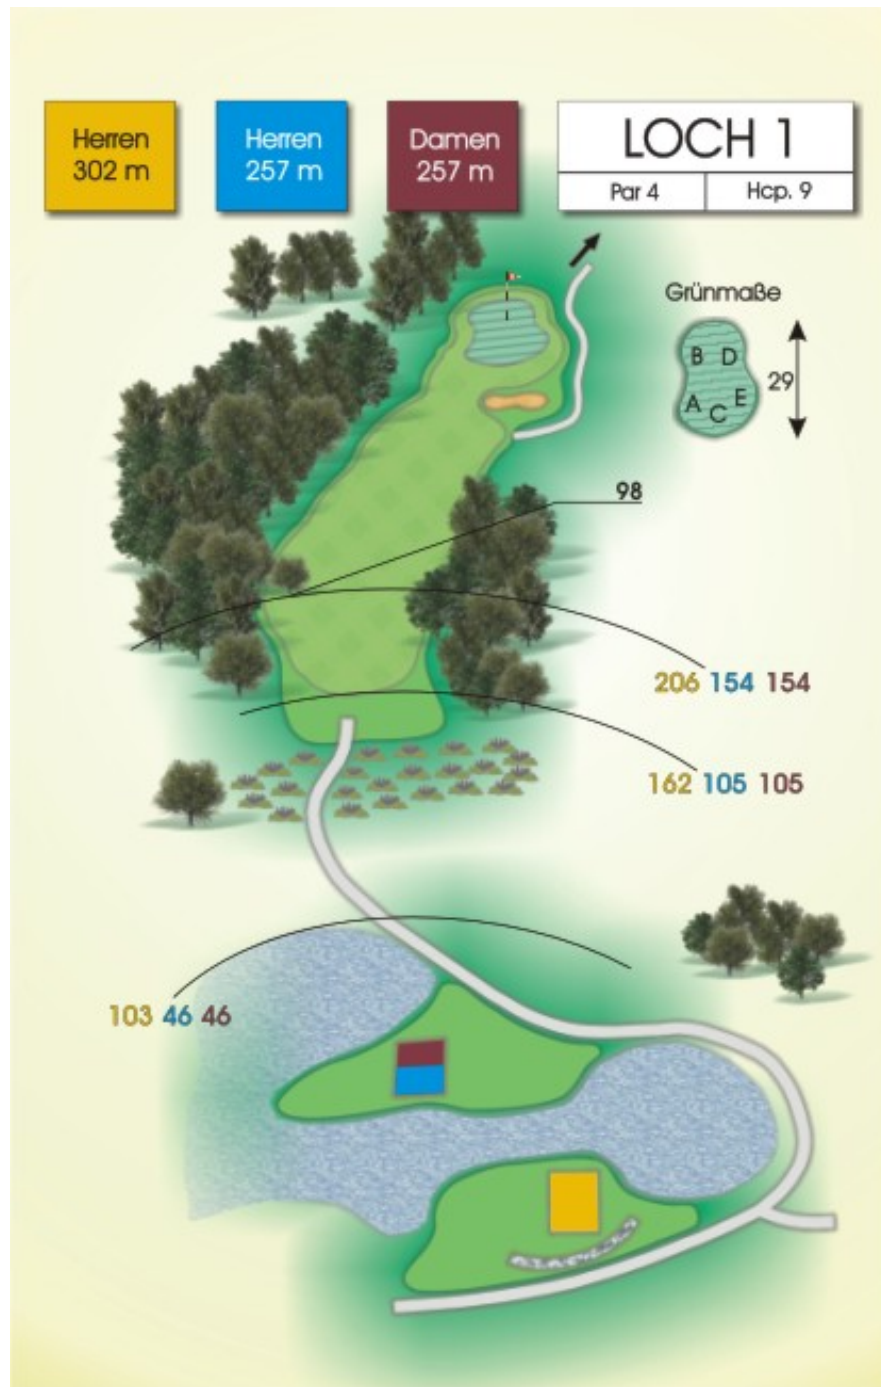

Wendelinus Golfpark

Golfparkallee 1
66606 St. Wendel
Deutschland

Tel.: +49 6851-979800
Fax: +49 6851-9798019

stwendel@golf-absolute.de
www.golf-absolute.de

Herren
361 m

Herren
305 m

Damen
305 m

LOCH 27
Par 4 Hcp. 6