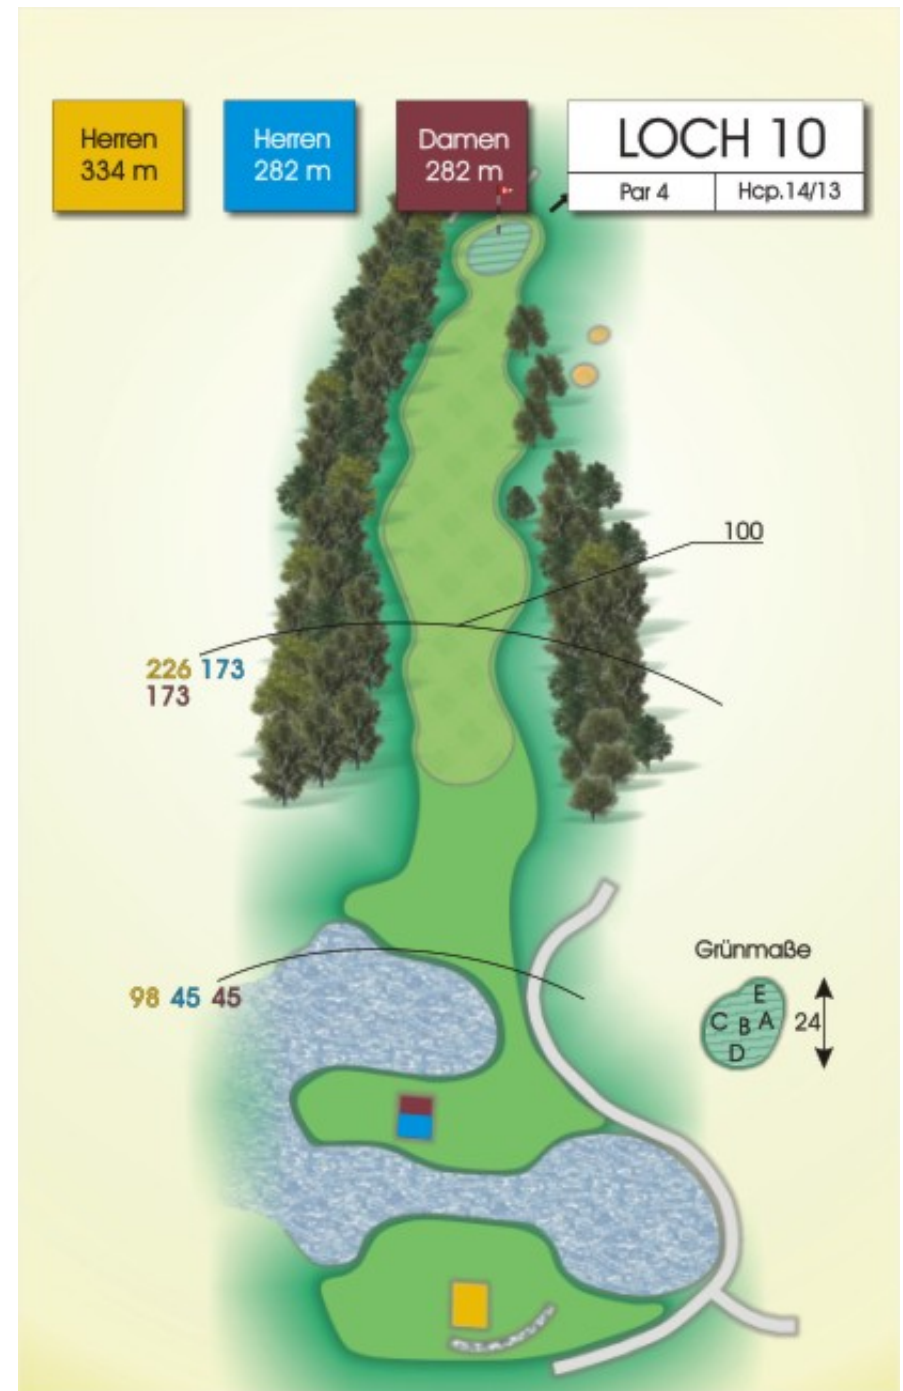

Wendelinus Golfpark

Golfparkallee 1
66606 St. Wendel
Deutschland

Tel.: +49 6851-979800
Fax: +49 6851-9798019

stwendel@golf-absolute.de
www.golf-absolute.de

Herren
361 m

Herren
305 m

Damen
305 m

LOCH 27
Par 4 Hcp. 6