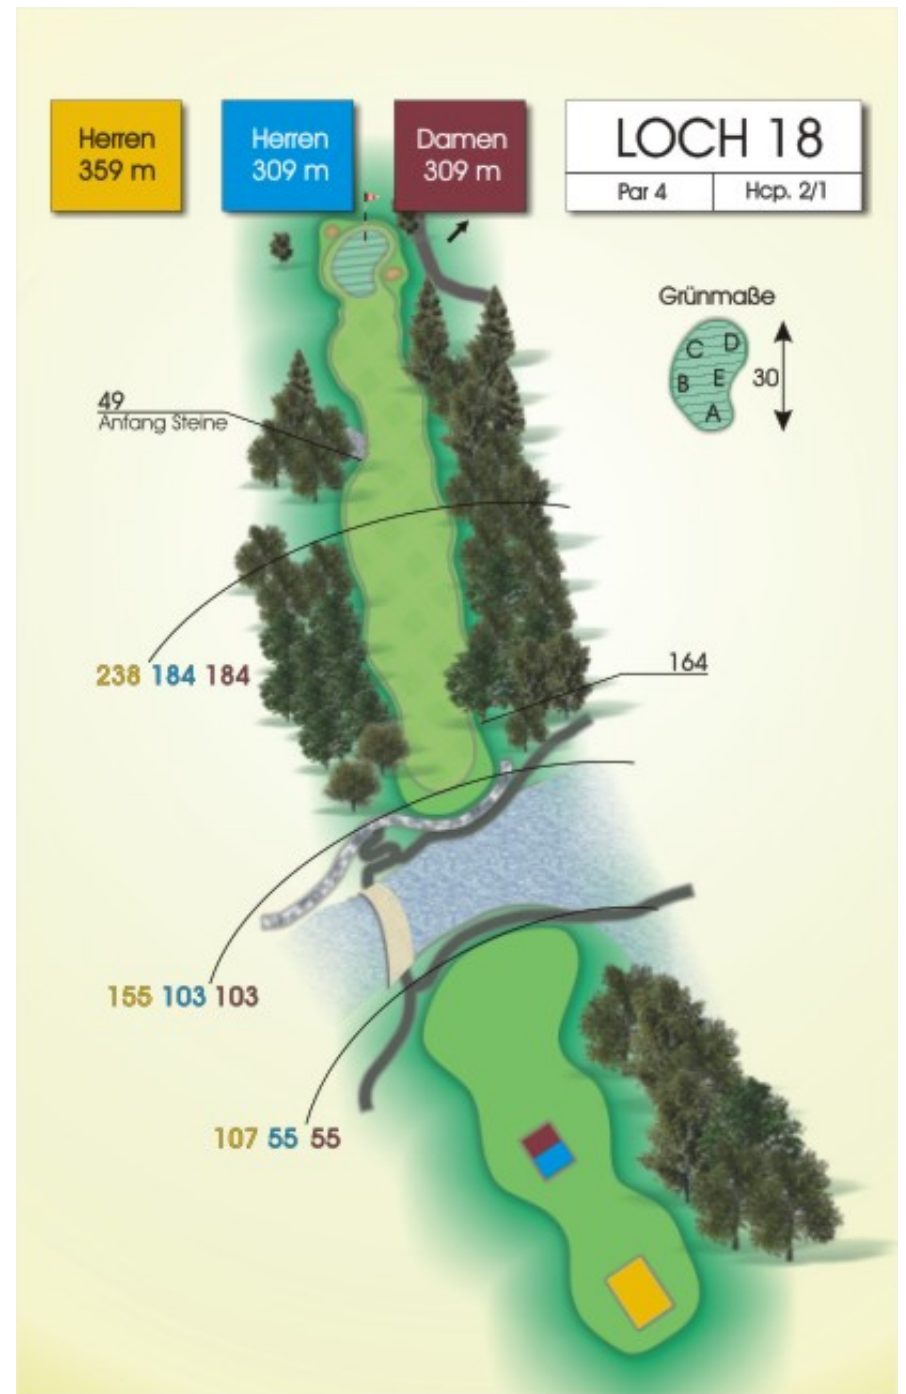

Wendelinus Golfpark

Golfparkallee 1
66606 St. Wendel
Deutschland

Tel.: +49 6851-979800
Fax: +49 6851-9798019

stwendel@golf-absolute.de
www.golf-absolute.de

Herren
361 m

Herren
305 m

Damen
305 m

LOCH 27
Par 4 Hcp. 6