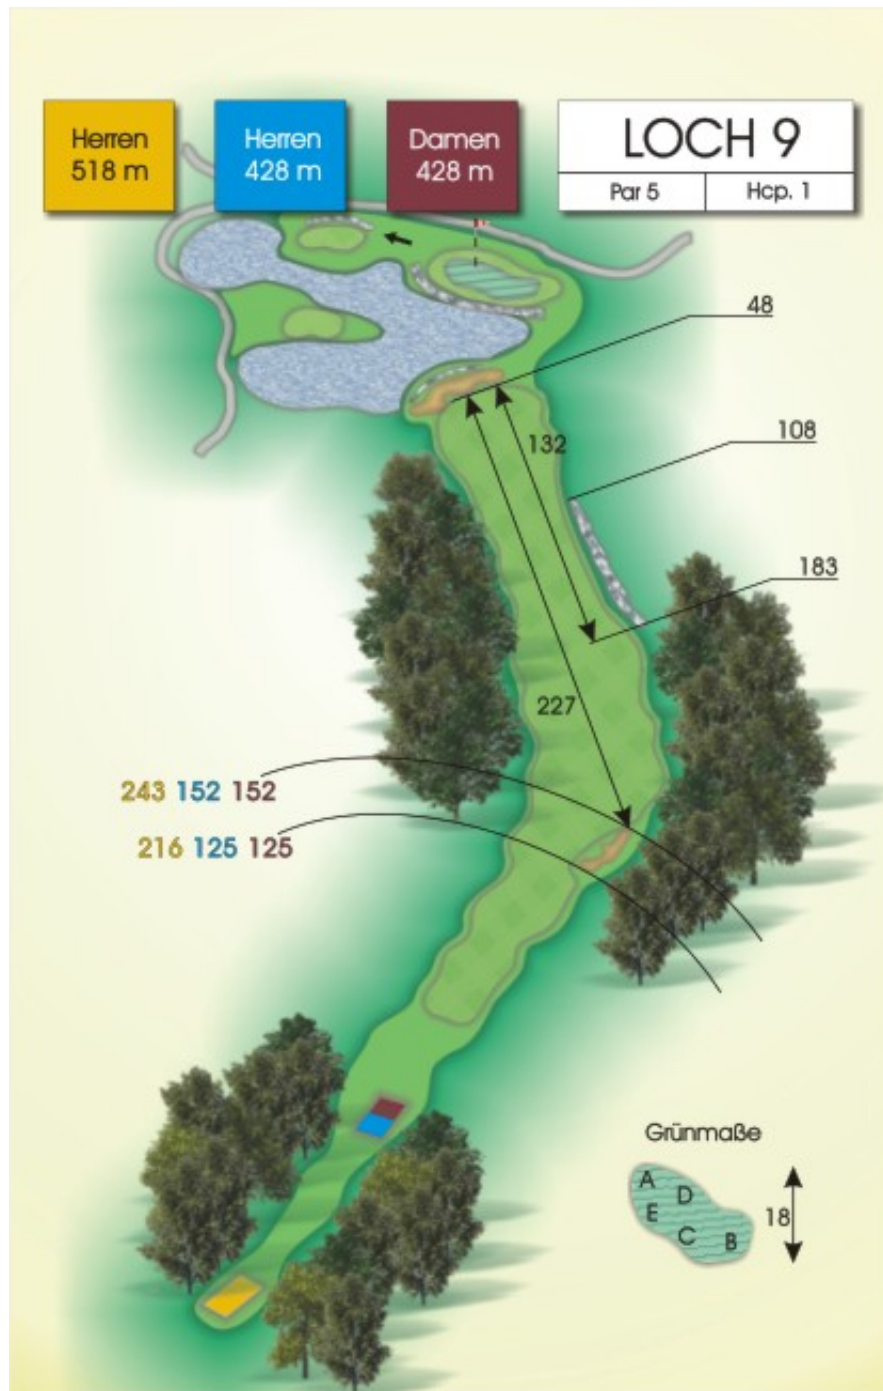

Wendelinus Golfpark

Golfparkallee 1
66606 St. Wendel
Deutschland

Tel.: +49 6851-979800
Fax: +49 6851-9798019

stwendel@golf-absolute.de
www.golf-absolute.de

Herren
361 m

Herren
305 m

Damen
305 m

LOCH 27
Par 4 Hcp. 6