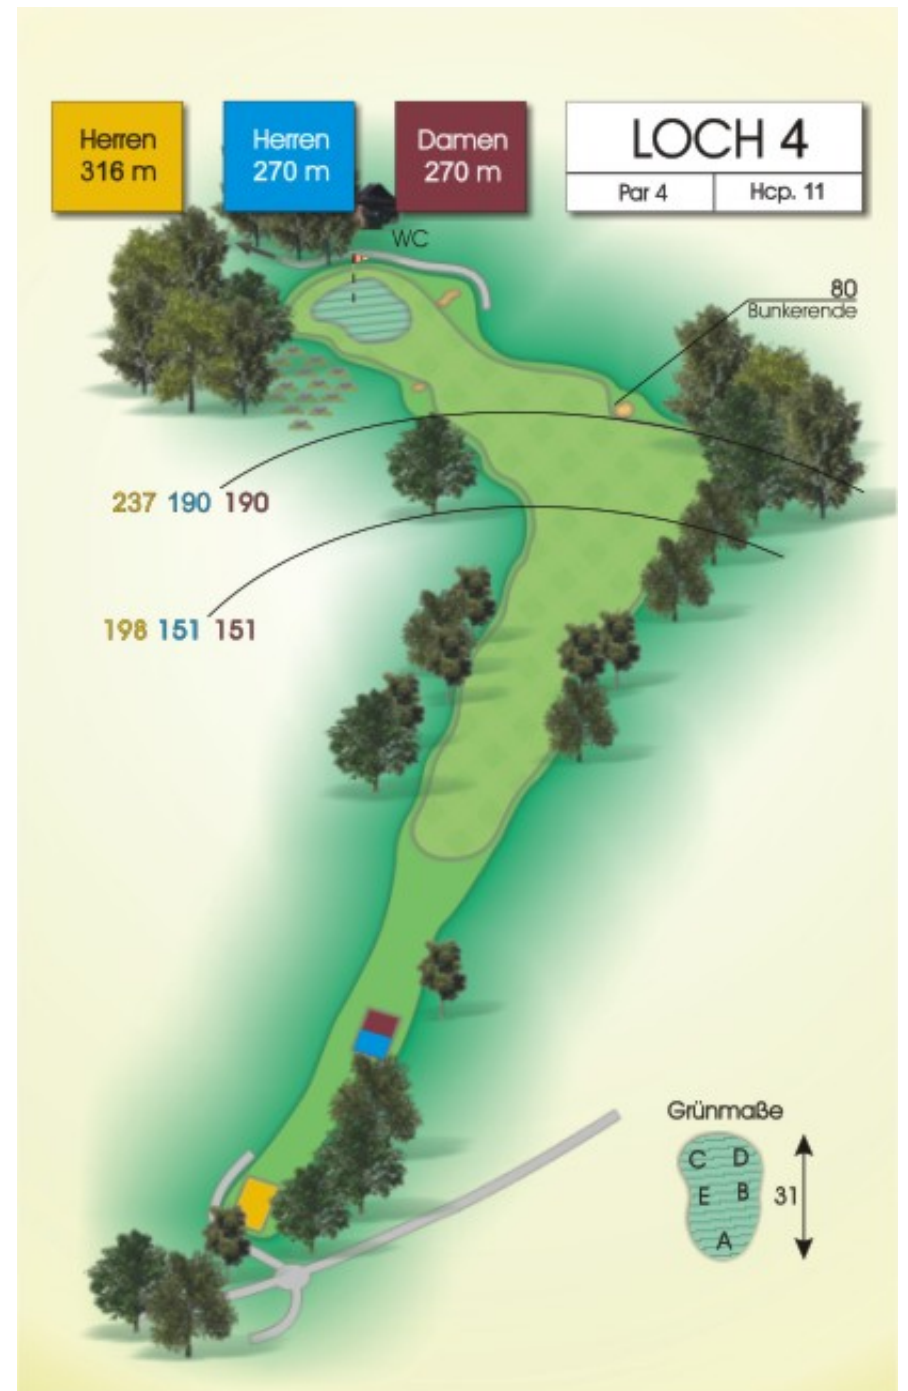

Wendelinus Golfpark

Golfparkallee 1
66606 St. Wendel
Deutschland

Tel.: +49 6851-979800
Fax: +49 6851-9798019

stwendel@golf-absolute.de
www.golf-absolute.de

Herren
361 m

Herren
305 m

Damen
305 m

LOCH 27
Par 4 Hcp. 6