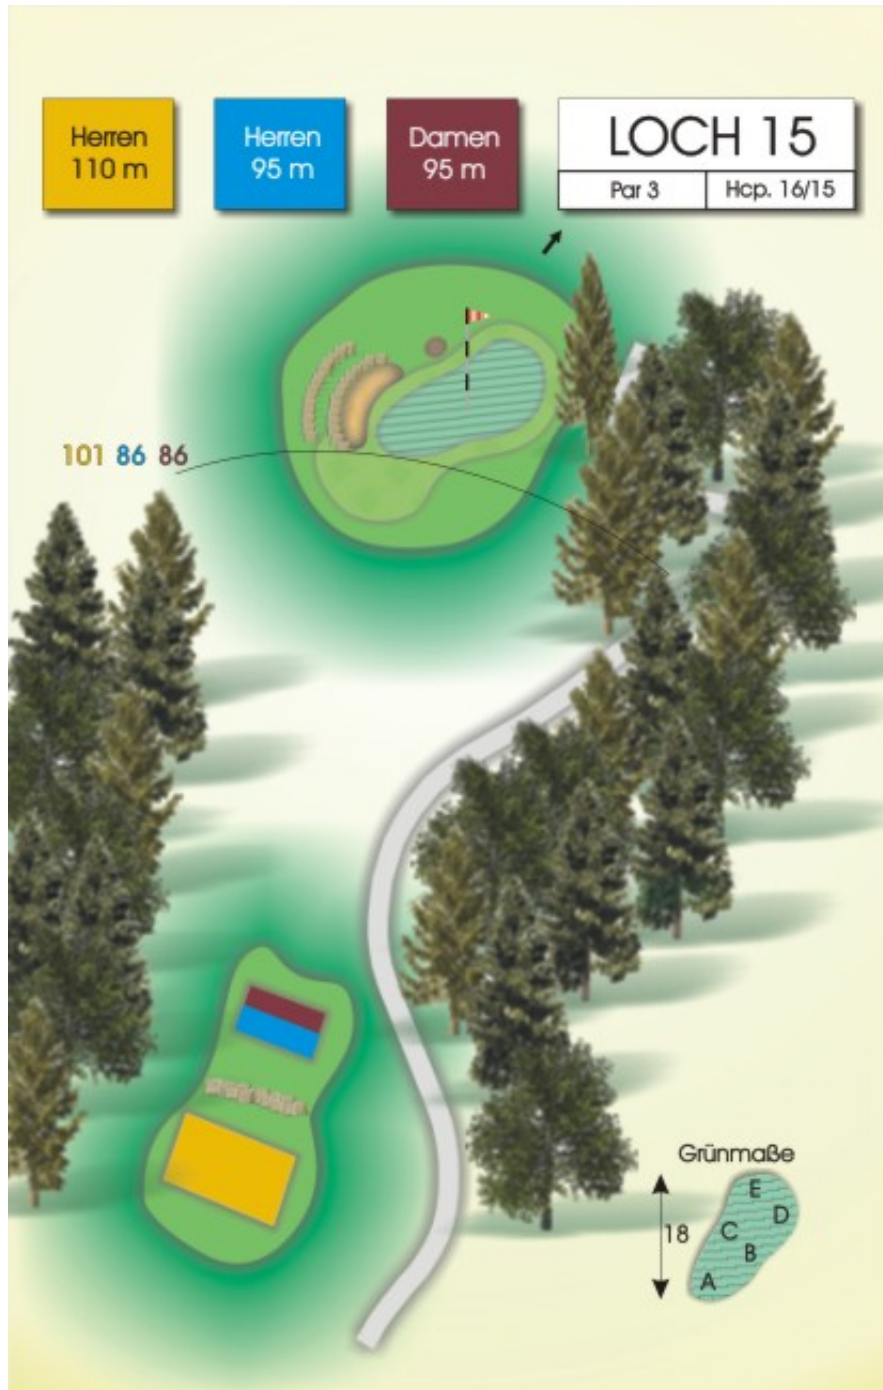

Wendelinus Golfpark

Golfparkallee 1
66606 St. Wendel
Deutschland

Tel.: +49 6851-979800
Fax: +49 6851-9798019

stwendel@golf-absolute.de
www.golf-absolute.de

Herren
361 m

Herren
305 m

Damen
305 m

LOCH 27
Par 4 Hcp. 6