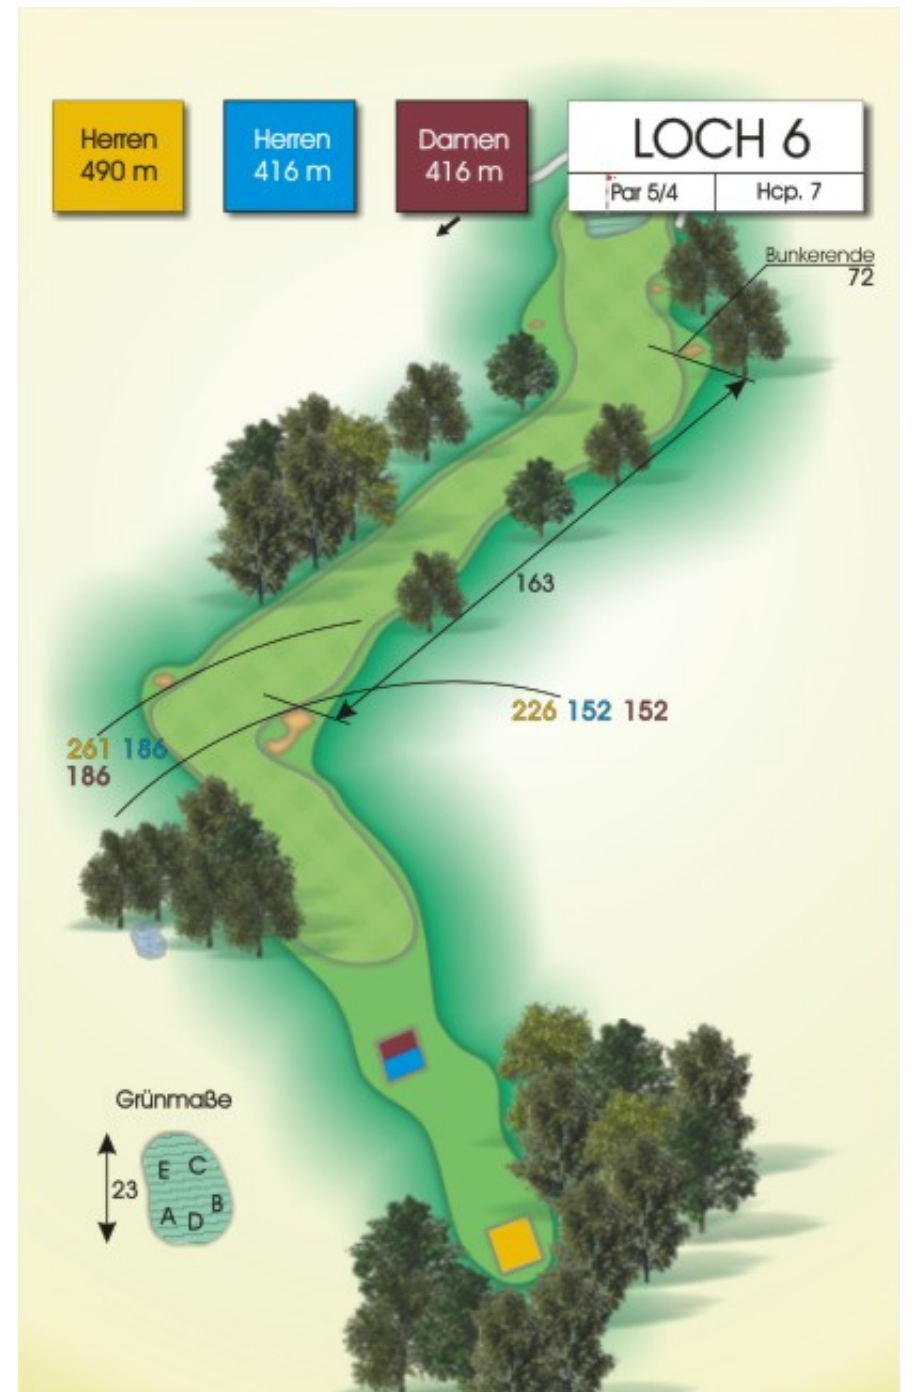

Wendelinus Golfpark

Golfparkallee 1
66606 St. Wendel
Deutschland

Tel.: +49 6851-979800
Fax: +49 6851-9798019

stwendel@golf-absolute.de
www.golf-absolute.de

Herren
361 m

Herren
305 m

Damen
305 m

LOCH 27
Par 4 Hcp. 6