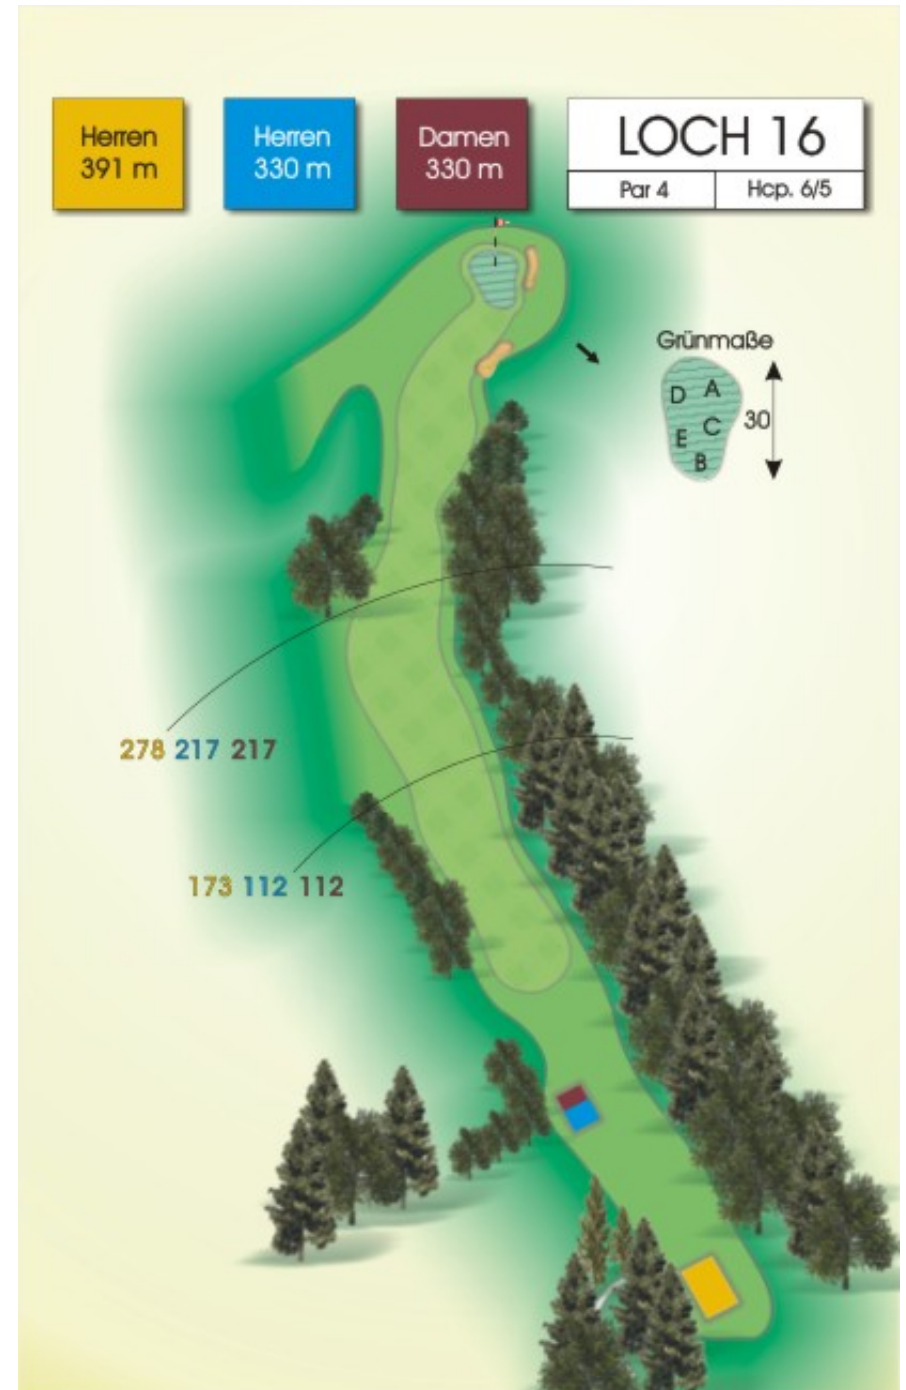

Wendelinus Golfpark

Golfparkallee 1
66606 St. Wendel
Deutschland

Tel.: +49 6851-979800
Fax: +49 6851-9798019

stwendel@golf-absolute.de
www.golf-absolute.de

Herren
361 m

Herren
305 m

Damen
305 m

LOCH 27
Par 4 Hcp. 6