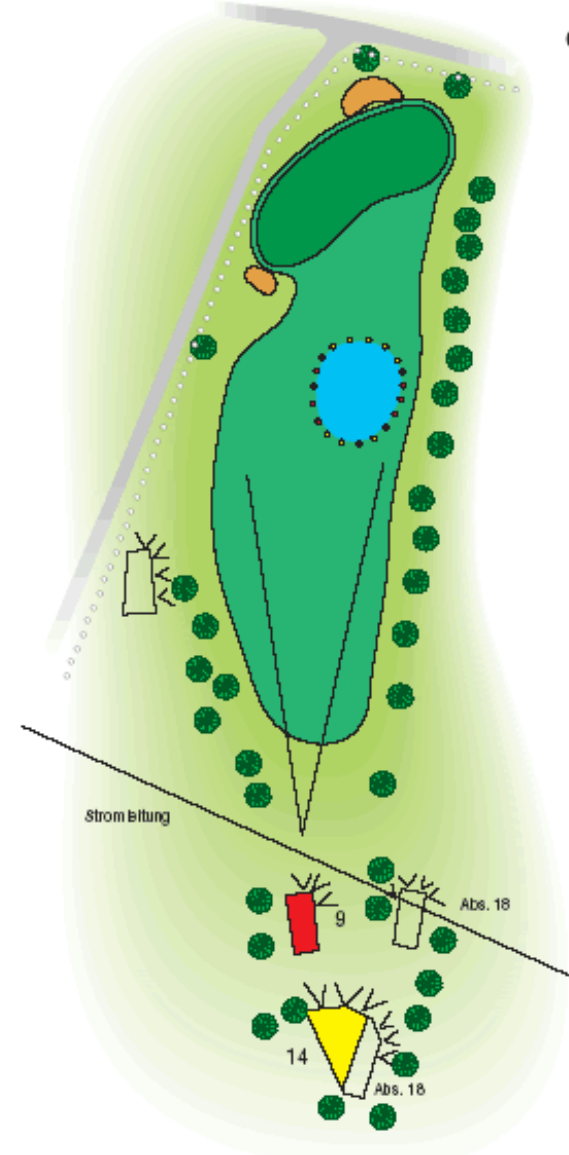

LOCH 6

6	Herren	Damen
Meter	218	192
	Par 3	Hcp. 3/4/2

LOCH 7

7	Herren	Damen
Meter	470	414
	Par 5	Hcp. 9/10/8

LOCH 8

8	Herren	Damen
Meter	352	307
	Par 4	Hcp. 7/8/4

LOCH 9

9	Herren	Damen
Meter	308	265
	Par 4	Hcp. 13/14/11

LOCH 10

10	Herren	Damen
Meter	145	121
	Par 3	Hcp. 12

LOCH 11

11	Herren	Damen
Meter	167	149
	Par 3	Hcp. 7

LOCH 12

12	Herren	Damen
Meter	231	210
	Par 4	Hcp. 10

LOCH 13

13	Herren	Damen
Meter	124	109
	Par 3	Hcp. 18

LOCH 14

14	Herren	Damen
Meter	199	176
	Par 3	Hcp. 18

LOCH 15

15	Herren	Damen
Meter	117	98
	Par 3	Hcp. 17

Grünmaße
 ↓ 21
 ↔ 13

LOCH 16

16	Herren	Damen
Meter	139	118
	Par 3	Hcp. 13

Grünmaße
 ↓ 26
 ↔ 29

Strom bitung

Abs. 18

14

Abs. 18

LOCH 17

17	Herren	Damen
Meter	135	112
	Par 3	Hcp. 5

LOCH 18

18	Herren	Damen
Meter	139	115
	Par 3	Hcp. 15