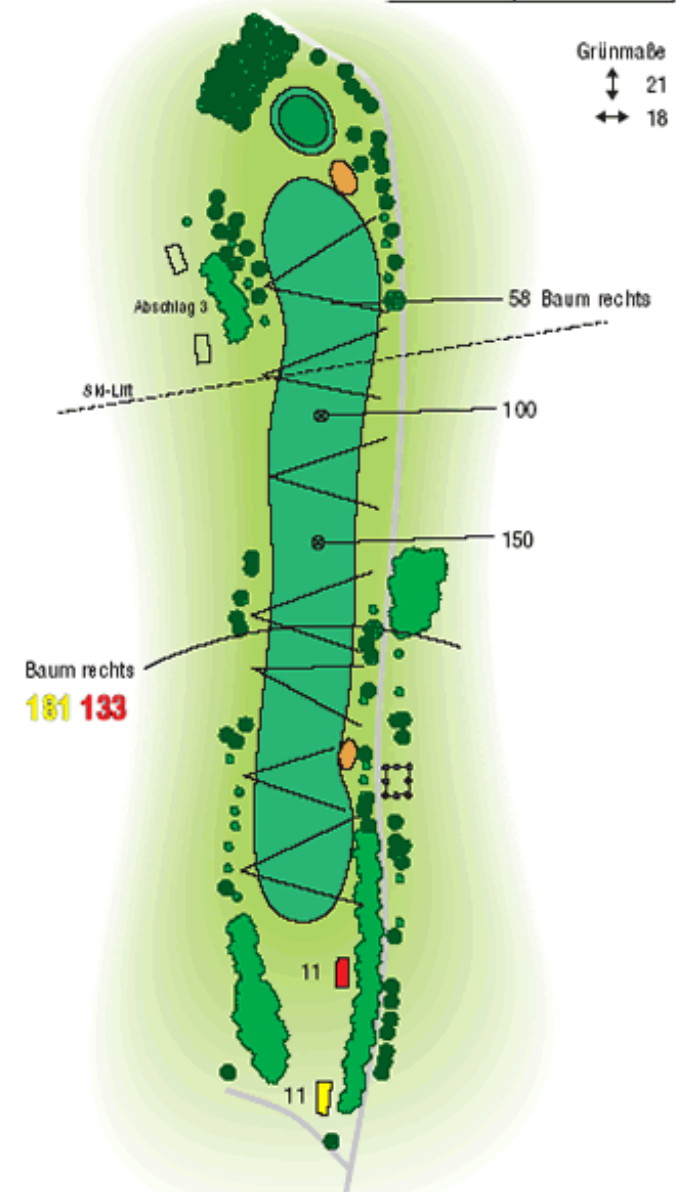

Golfclub Sellinghausen e. V.

Auf der Fuhr Nr. 5
D- 57392 Schmallenberg
Deutschland

Tel.: +49 (0) 2971-908274
Fax: +49 (0) 2971-908723

info@golfclub-sellinghausen.de
www.golfclub-sellinghausen.de

LOCH 1

1	Herren	Damen
Meter	388	347
	Par 5	Hcp. 5/6/3

LOCH 2

2	Herren	Damen
Meter	373	326
	Par 4	Hcp. 1/2/1

LOCH 3

3	Herren	Damen
Meter	291	257
	Par 4	Hcp. 15/16/14

LOCH 4

4	Herren	Damen
Meter	317	276
	Par 4	Hcp. 11/12/9

LOCH 5

5	Herren	Damen
Meter	256	229
	Par 4	Hcp. 17/18/16

LOCH 6

6	Herren	Damen
Meter	218	192
	Par 3	Hcp. 3/4/2

LOCH 7

7	Herren	Damen
Meter	470	414
	Par 5	Hcp. 9/10/8

LOCH 8

8	Herren	Damen
Meter	352	307
	Par 4	Hcp. 7/8/4

LOCH 9

9	Herren	Damen
Meter	308	265
	Par 4	Hcp. 13/14/11

LOCH 14

14	Herren	Damen
Meter	199	176
	Par 3	Hcp. 18

LOCH 15

15	Herren	Damen
Meter	117	98
	Par 3	Hcp. 17

Grünmaße
 ↓ 21
 ↔ 13

LOCH 16

16	Herren	Damen
Meter	139	118
	Par 3	Hcp. 13

Grünmaße
 ↓ 26
 ↔ 29