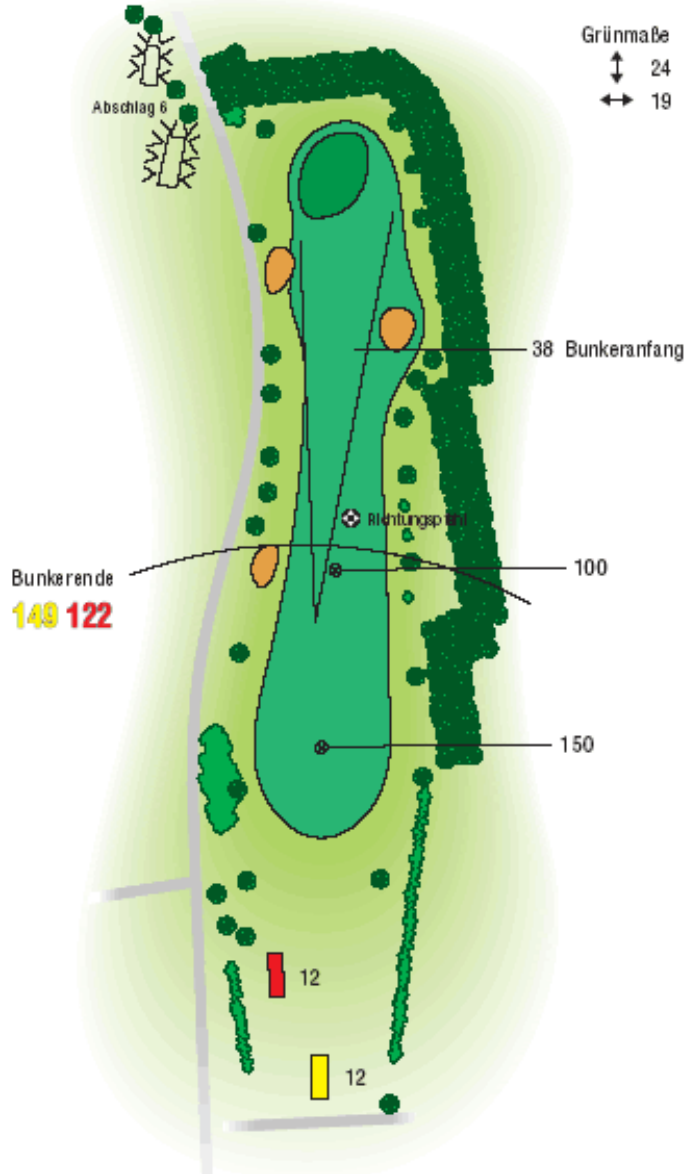

LOCH 2

2	Herren	Damen
Meter	373	326
	Par 4	Hcp. 1/2/1

LOCH 3

3	Herren	Damen
Meter	291	257
	Par 4	Hcp. 15/16/14

LOCH 4

4	Herren	Damen
Meter	317	276
	Par 4	Hcp. 11/12/9

LOCH 5

5	Herren	Damen
Meter	256	229
	Par 4	Hcp. 17/18/16

LOCH 6

6	Herren	Damen
Meter	218	192
	Par 3	Hcp. 3/4/2

LOCH 7

7	Herren	Damen
Meter	470	414
	Par 5	Hcp. 9/10/8

LOCH 8

8	Herren	Damen
Meter	352	307
	Par 4	Hcp. 7/8/4

LOCH 9

9	Herren	Damen
Meter	308	265
	Par 4	Hcp. 13/14/11

LOCH 10

10	Herren	Damen
Meter	145	121
	Par 3	Hcp. 12

LOCH 11

11	Herren	Damen
Meter	167	149
	Par 3	Hcp. 7

LOCH 12

12	Herren	Damen
Meter	231	210
	Par 4	Hcp. 10

LOCH 13

13	Herren	Damen
Meter	124	109
	Par 3	Hcp. 18

LOCH 14

14	Herren	Damen
Meter	199	176
	Par 3	Hcp. 18

LOCH 15

15	Herren	Damen
Meter	117	98
	Par 3	Hcp. 17

Grünmaße
 ↓ 21
 ↔ 13

LOCH 16

16	Herren	Damen
Meter	139	118
	Par 3	Hcp. 13

Grünmaße
 ↓ 26
 ↔ 29