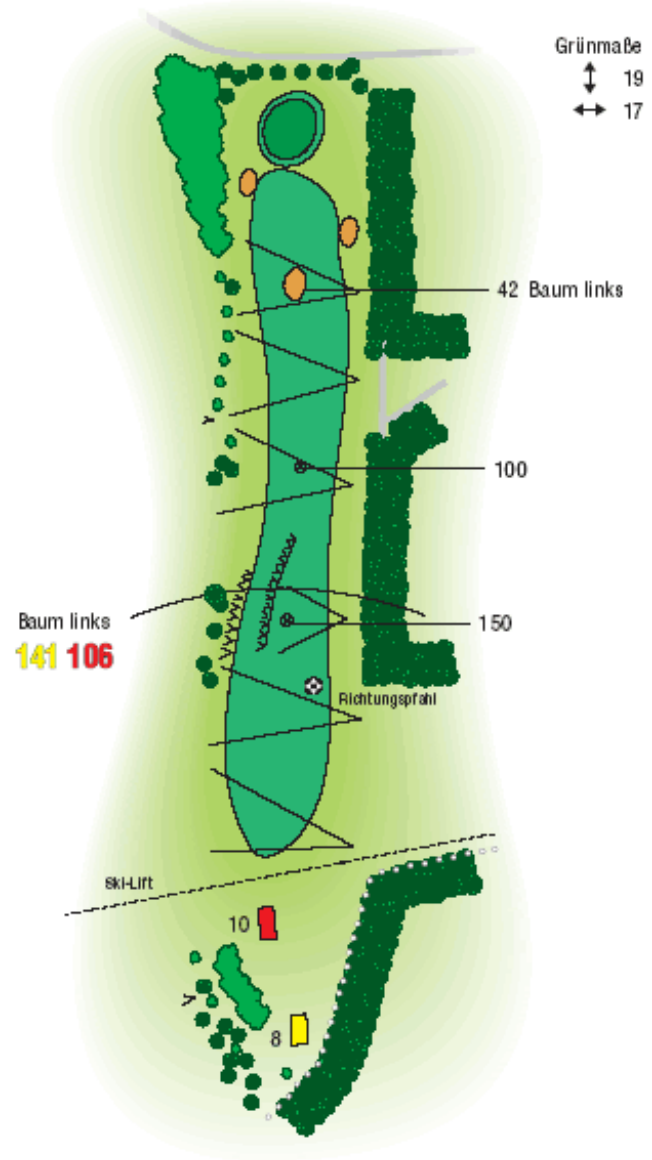

Golfclub Sellinghausen e. V.

Auf der Fuhr Nr. 5
D- 57392 Schmallenberg
Deutschland

Tel.: +49 (0) 2971-908274
Fax: +49 (0) 2971-908723

info@golfclub-sellinghausen.de
www.golfclub-sellinghausen.de

LOCH 1

1	Herren	Damen
Meter	388	347
	Par 5	Hcp. 5/6/3

LOCH 2

2	Herren	Damen
Meter	373	326
	Par 4	Hcp. 1/2/1

LOCH 3

3	Herren	Damen
Meter	291	257
	Par 4	Hcp. 15/16/14

LOCH 4

4	Herren	Damen
Meter	317	276
	Par 4	Hcp. 11/12/9

LOCH 5

5	Herren	Damen
Meter	256	229
	Par 4	Hcp. 17/18/16

LOCH 6

6	Herren	Damen
Meter	218	192
	Par 3	Hcp. 3/4/2

LOCH 7

7	Herren	Damen
Meter	470	414
	Par 5	Hcp. 9/10/8

LOCH 8

8	Herren	Damen
Meter	352	307
	Par 4	Hcp. 7/8/4

LOCH 9

9	Herren	Damen
Meter	308	265
	Par 4	Hcp. 13/14/11

LOCH 14

14	Herren	Damen
Meter	199	176
	Par 3	Hcp. 18

LOCH 15

15	Herren	Damen
Meter	117	98
	Par 3	Hcp. 17

Grünmaße
 ↓ 21
 ↔ 13

LOCH 16

16	Herren	Damen
Meter	139	118
	Par 3	Hcp. 13

Grünmaße
 ↓ 26
 ↔ 29