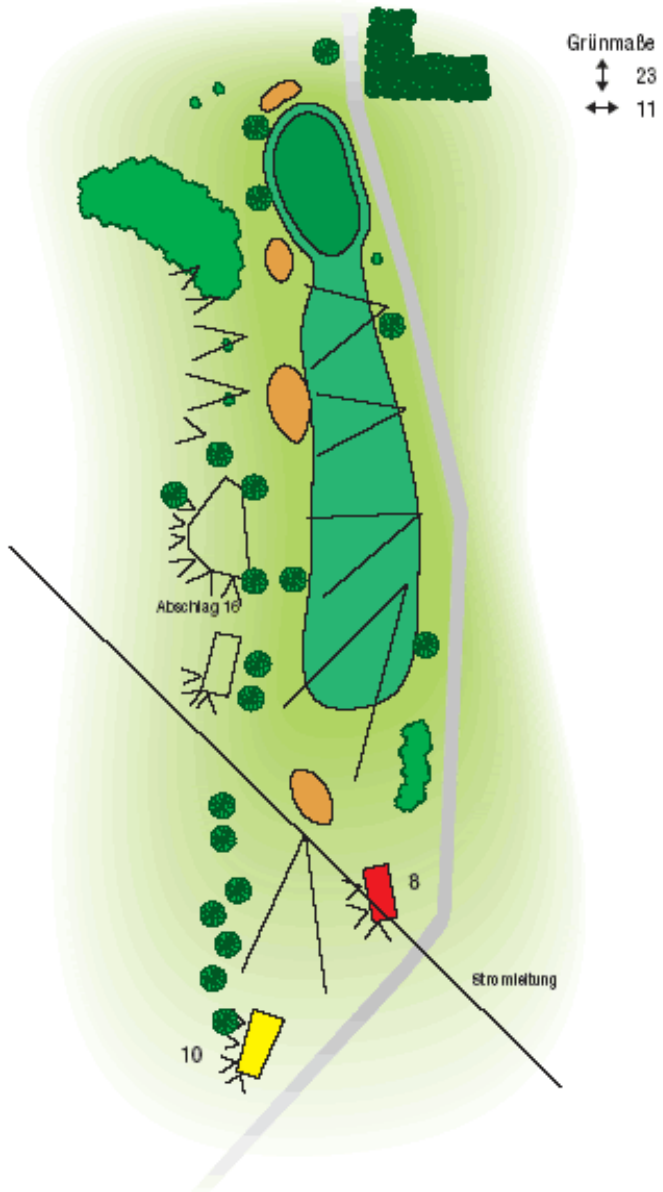

LOCH 14

14	Herren	Damen
Meter	199	176
	Par 3	Hcp. 18

LOCH 15

15	Herren	Damen
Meter	117	98
	Par 3	Hcp. 17

Grünmaße
 ↓ 21
 ↔ 13

LOCH 16

16	Herren	Damen
Meter	139	118
	Par 3	Hcp. 13

Grünmaße
 ↓ 26
 ↔ 29

Strom bitung

Abs. 18

14

Abs. 18

LOCH 17

17	Herren	Damen
Meter	135	112
	Par 3	Hcp. 5

LOCH 18

18	Herren	Damen
Meter	139	115
	Par 3	Hcp. 15