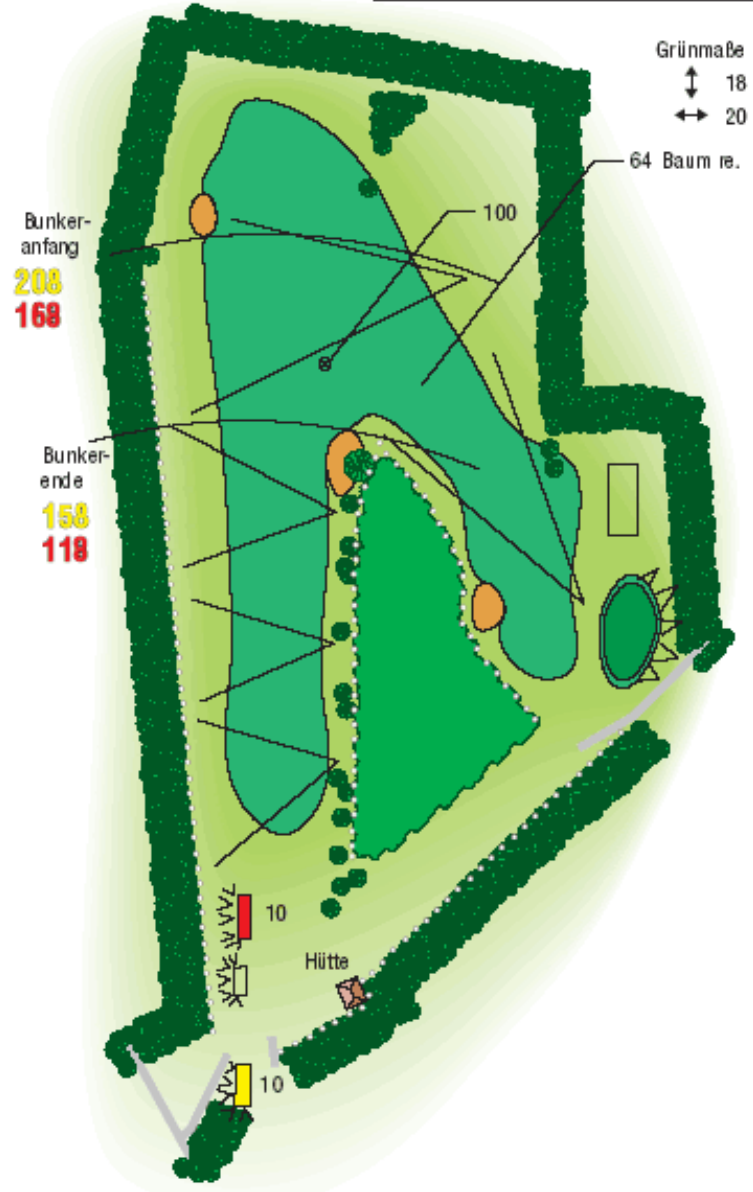

LOCH 2

2	Herren	Damen
Meter	373	326
	Par 4	Hcp. 1/2/1

LOCH 3

3	Herren	Damen
Meter	291	257
	Par 4	Hcp. 15/16/14

LOCH 4

4	Herren	Damen
Meter	317	276
	Par 4	Hcp. 11/12/9

LOCH 5

5	Herren	Damen
Meter	256	229
	Par 4	Hcp. 17/18/16

LOCH 6

6	Herren	Damen
Meter	218	192
	Par 3	Hcp. 3/4/2

LOCH 7

7	Herren	Damen
Meter	470	414
	Par 5	Hcp. 9/10/8

LOCH 8

8	Herren	Damen
Meter	352	307
	Par 4	Hcp. 7/8/4

LOCH 9

9	Herren	Damen
Meter	308	265
	Par 4	Hcp. 13/14/11

LOCH 10

10	Herren	Damen
Meter	145	121
	Par 3	Hcp. 12

LOCH 11

11	Herren	Damen
Meter	167	149
	Par 3	Hcp. 7

LOCH 12

12	Herren	Damen
Meter	231	210
	Par 4	Hcp. 10

LOCH 13

13	Herren	Damen
Meter	124	109
	Par 3	Hcp. 18

LOCH 14

14	Herren	Damen
Meter	199	176
	Par 3	Hcp. 18

LOCH 15

15	Herren	Damen
Meter	117	98
	Par 3	Hcp. 17

Grünmaße
 ↓ 21
 ↔ 13

LOCH 16

16	Herren	Damen
Meter	139	118
	Par 3	Hcp. 13

Grünmaße
 ↓ 26
 ↔ 29