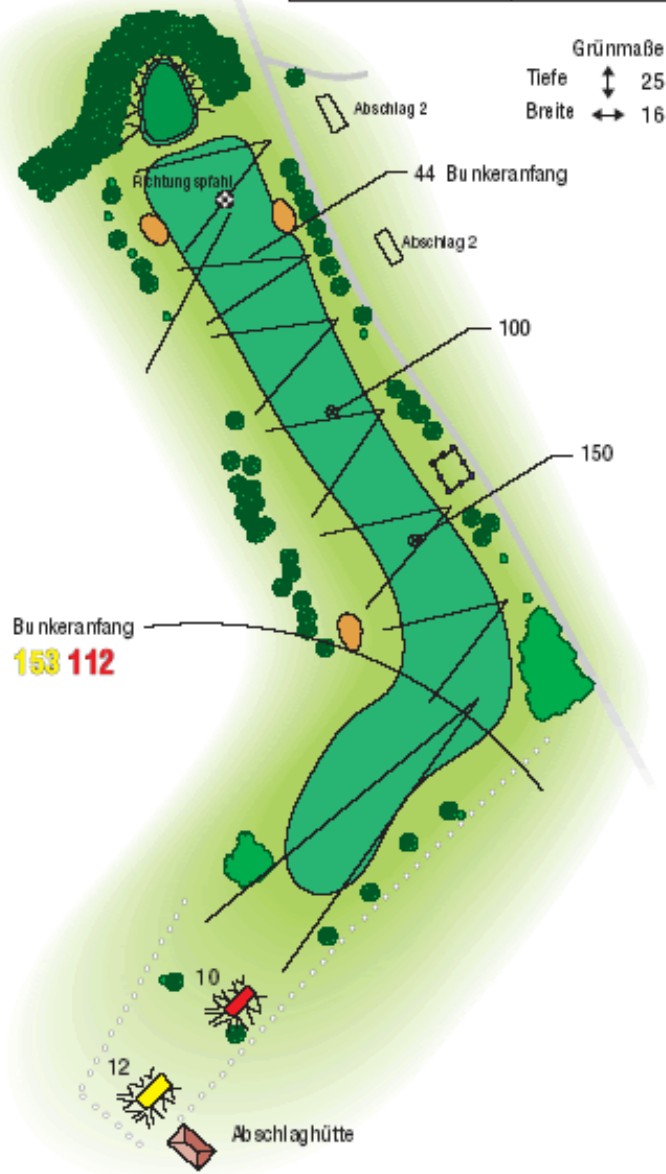

Golfclub Sellinghausen e. V.

Auf der Fuhr Nr. 5
D- 57392 Schmallenberg
Deutschland

Tel.: +49 (0) 2971-908274
Fax: +49 (0) 2971-908723

info@golfclub-sellinghausen.de
www.golfclub-sellinghausen.de

LOCH 1

1	Herren	Damen
Meter	388	347
	Par 5	Hcp. 5/6/3

LOCH 2

2	Herren	Damen
Meter	373	326
	Par 4	Hcp. 1/2/1

LOCH 3

3	Herren	Damen
Meter	291	257
	Par 4	Hcp. 15/16/14

LOCH 4

4	Herren	Damen
Meter	317	276
	Par 4	Hcp. 11/12/9

LOCH 5

5	Herren	Damen
Meter	256	229
	Par 4	Hcp. 17/18/16

LOCH 6

6	Herren	Damen
Meter	218	192
	Par 3	Hcp. 3/4/2

LOCH 7

7	Herren	Damen
Meter	470	414
	Par 5	Hcp. 9/10/8

LOCH 8

8	Herren	Damen
Meter	352	307
	Par 4	Hcp. 7/8/4

LOCH 9

9	Herren	Damen
Meter	308	265
	Par 4	Hcp. 13/14/11

LOCH 14

14	Herren	Damen
Meter	199	176
	Par 3	Hcp. 18

LOCH 15

15	Herren	Damen
Meter	117	98
	Par 3	Hcp. 17

Grünmaße
 ↓ 21
 ↔ 13

LOCH 16

16	Herren	Damen
Meter	139	118
	Par 3	Hcp. 13

Grünmaße
 ↓ 26
 ↔ 29