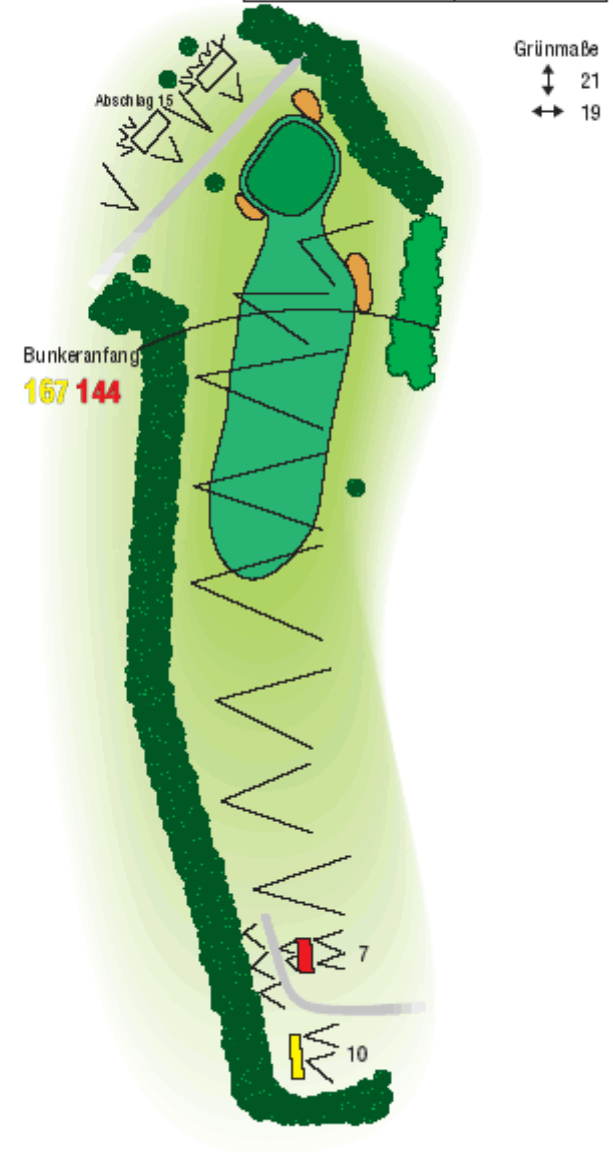

LOCH 6

6	Herren	Damen
Meter	218	192
	Par 3	Hcp. 3/4/2

LOCH 7

7	Herren	Damen
Meter	470	414
	Par 5	Hcp. 9/10/8

LOCH 8

8	Herren	Damen
Meter	352	307
	Par 4	Hcp. 7/8/4

LOCH 9

9	Herren	Damen
Meter	308	265
	Par 4	Hcp. 13/14/11

LOCH 10

10	Herren	Damen
Meter	145	121
	Par 3	Hcp. 12

LOCH 11

11	Herren	Damen
Meter	167	149
	Par 3	Hcp. 7

LOCH 12

12	Herren	Damen
Meter	231	210
	Par 4	Hcp. 10

LOCH 13

13	Herren	Damen
Meter	124	109
	Par 3	Hcp. 18

LOCH 14

14	Herren	Damen
Meter	199	176
	Par 3	Hcp. 18

LOCH 15

15	Herren	Damen
Meter	117	98
	Par 3	Hcp. 17

Grünmaße
 ↓ 21
 ↔ 13

LOCH 16

16	Herren	Damen
Meter	139	118
	Par 3	Hcp. 13

Grünmaße
 ↓ 26
 ↔ 29

Strom bitung

Abs. 18

14

Abs. 18

LOCH 17

17	Herren	Damen
Meter	135	112
	Par 3	Hcp. 5

LOCH 18

18	Herren	Damen
Meter	139	115
	Par 3	Hcp. 15