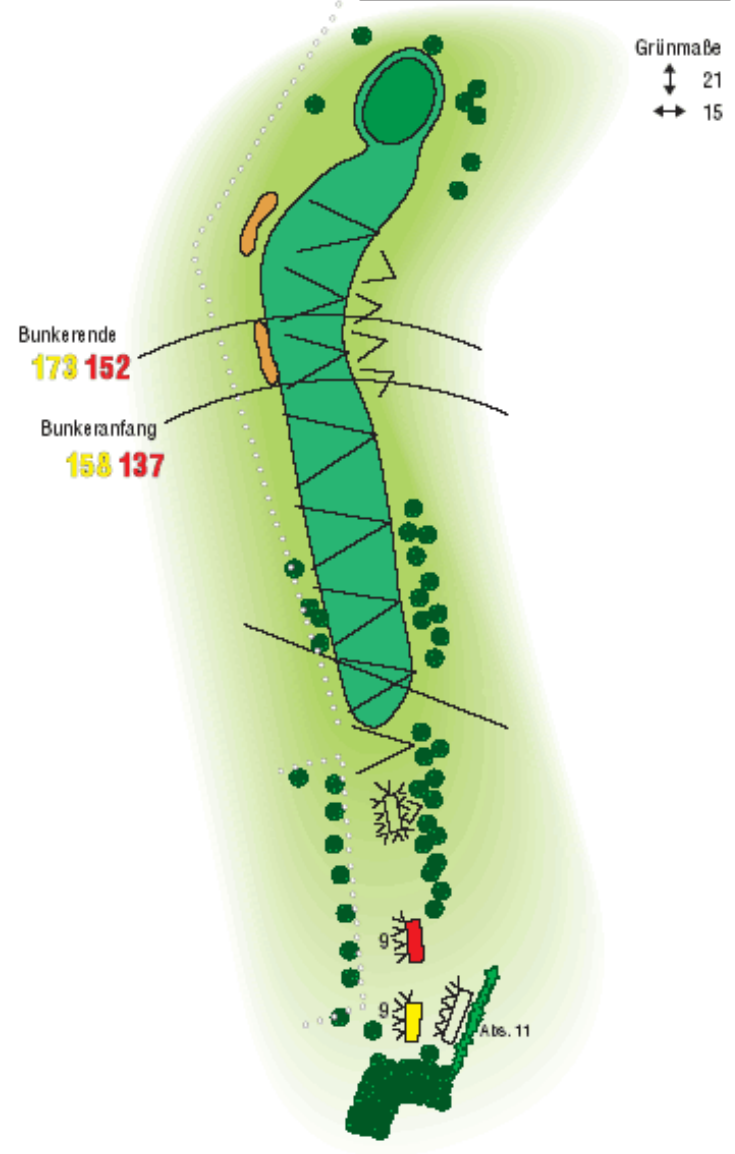

LOCH 6

6	Herren	Damen
Meter	218	192
	Par 3	Hcp. 3/4/2

LOCH 7

7	Herren	Damen
Meter	470	414
	Par 5	Hcp. 9/10/8

LOCH 8

8	Herren	Damen
Meter	352	307
	Par 4	Hcp. 7/8/4

LOCH 9

9	Herren	Damen
Meter	308	265
	Par 4	Hcp. 13/14/11

LOCH 10

10	Herren	Damen
Meter	145	121
	Par 3	Hcp. 12

LOCH 11

11	Herren	Damen
Meter	167	149
	Par 3	Hcp. 7

LOCH 12

12	Herren	Damen
Meter	231	210
	Par 4	Hcp. 10

LOCH 13

13	Herren	Damen
Meter	124	109
	Par 3	Hcp. 18

LOCH 14

14	Herren	Damen
Meter	199	176
	Par 3	Hcp. 18

LOCH 15

15	Herren	Damen
Meter	117	98
	Par 3	Hcp. 17

Grünmaße
 ↓ 21
 ↔ 13

LOCH 16

16	Herren	Damen
Meter	139	118
	Par 3	Hcp. 13

Grünmaße
 ↓ 26
 ↔ 29