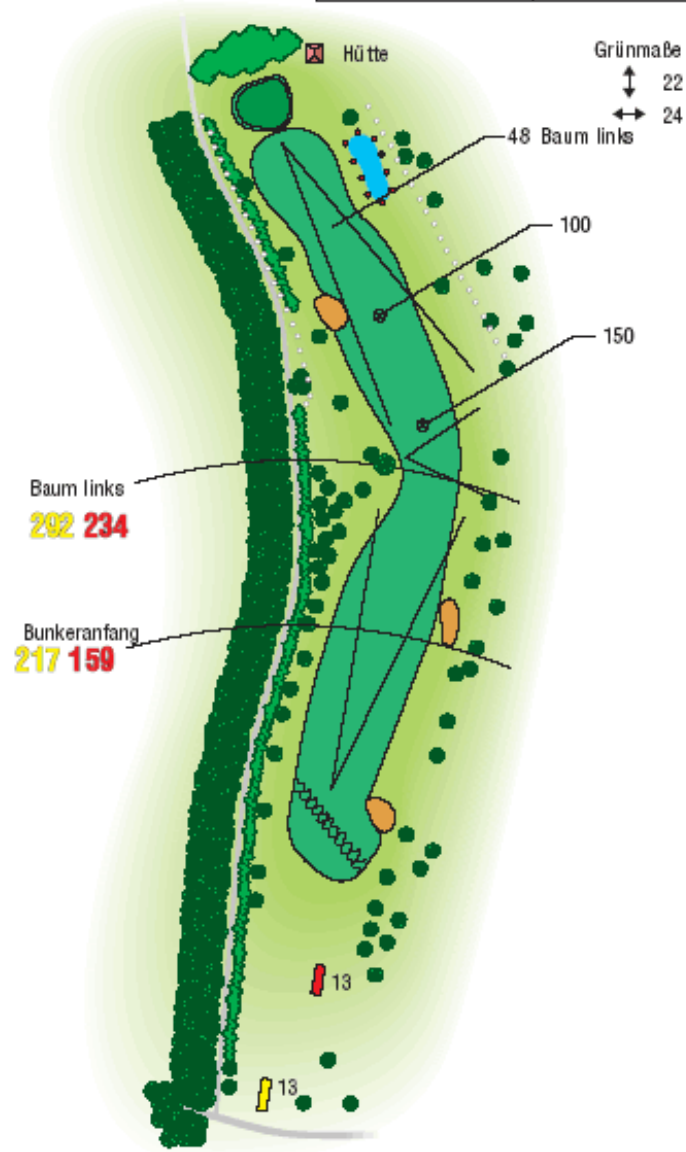

LOCH 2

2	Herren	Damen
Meter	373	326
	Par 4	Hcp. 1/2/1

LOCH 3

3	Herren	Damen
Meter	291	257
	Par 4	Hcp. 15/16/14

LOCH 4

4	Herren	Damen
Meter	317	276
	Par 4	Hcp. 11/12/9

LOCH 5

5	Herren	Damen
Meter	256	229
	Par 4	Hcp. 17/18/16

LOCH 6

6	Herren	Damen
Meter	218	192
	Par 3	Hcp. 3/4/2

LOCH 7

7	Herren	Damen
Meter	470	414
	Par 5	Hcp. 9/10/8

LOCH 8

8	Herren	Damen
Meter	352	307
	Par 4	Hcp. 7/8/4

LOCH 9

9	Herren	Damen
Meter	308	265
	Par 4	Hcp. 13/14/11

LOCH 10

10	Herren	Damen
Meter	145	121
	Par 3	Hcp. 12

LOCH 11

11	Herren	Damen
Meter	167	149
	Par 3	Hcp. 7

LOCH 12

12	Herren	Damen
Meter	231	210
	Par 4	Hcp. 10

LOCH 13

13	Herren	Damen
Meter	124	109
	Par 3	Hcp. 18

LOCH 14

14	Herren	Damen
Meter	199	176
	Par 3	Hcp. 18

LOCH 15

15	Herren	Damen
Meter	117	98
	Par 3	Hcp. 17

Grünmaße
 ↓ 21
 ↔ 13

LOCH 16

16	Herren	Damen
Meter	139	118
	Par 3	Hcp. 13

Grünmaße
 ↓ 26
 ↔ 29