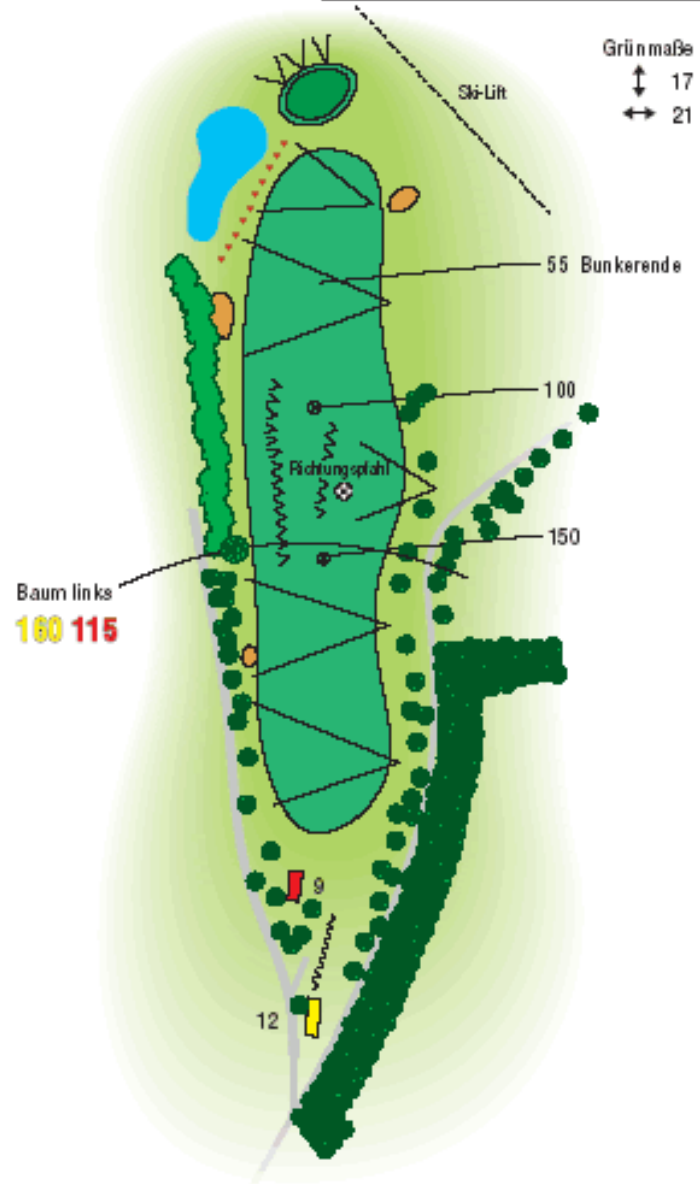

LOCH 2

2	Herren	Damen
Meter	373	326
	Par 4	Hcp. 1/2/1

LOCH 3

3	Herren	Damen
Meter	291	257
	Par 4	Hcp. 15/16/14

LOCH 4

4	Herren	Damen
Meter	317	276
	Par 4	Hcp. 11/12/9

LOCH 5

5	Herren	Damen
Meter	256	229
	Par 4	Hcp. 17/18/16

LOCH 6

6	Herren	Damen
Meter	218	192
	Par 3	Hcp. 3/4/2

LOCH 7

7	Herren	Damen
Meter	470	414
	Par 5	Hcp. 9/10/8

LOCH 8

8	Herren	Damen
Meter	352	307
	Par 4	Hcp. 7/8/4

LOCH 9

9	Herren	Damen
Meter	308	265
	Par 4	Hcp. 13/14/11

LOCH 10

10	Herren	Damen
Meter	145	121
	Par 3	Hcp. 12

LOCH 11

11	Herren	Damen
Meter	167	149
	Par 3	Hcp. 7

LOCH 12

12	Herren	Damen
Meter	231	210
	Par 4	Hcp. 10

LOCH 13

13	Herren	Damen
Meter	124	109
	Par 3	Hcp. 18

LOCH 14

14	Herren	Damen
Meter	199	176
	Par 3	Hcp. 18

LOCH 15

15	Herren	Damen
Meter	117	98
	Par 3	Hcp. 17

Grünmaße
 ↓ 21
 ↔ 13

LOCH 16

16	Herren	Damen
Meter	139	118
	Par 3	Hcp. 13

Grünmaße
 ↓ 26
 ↔ 29