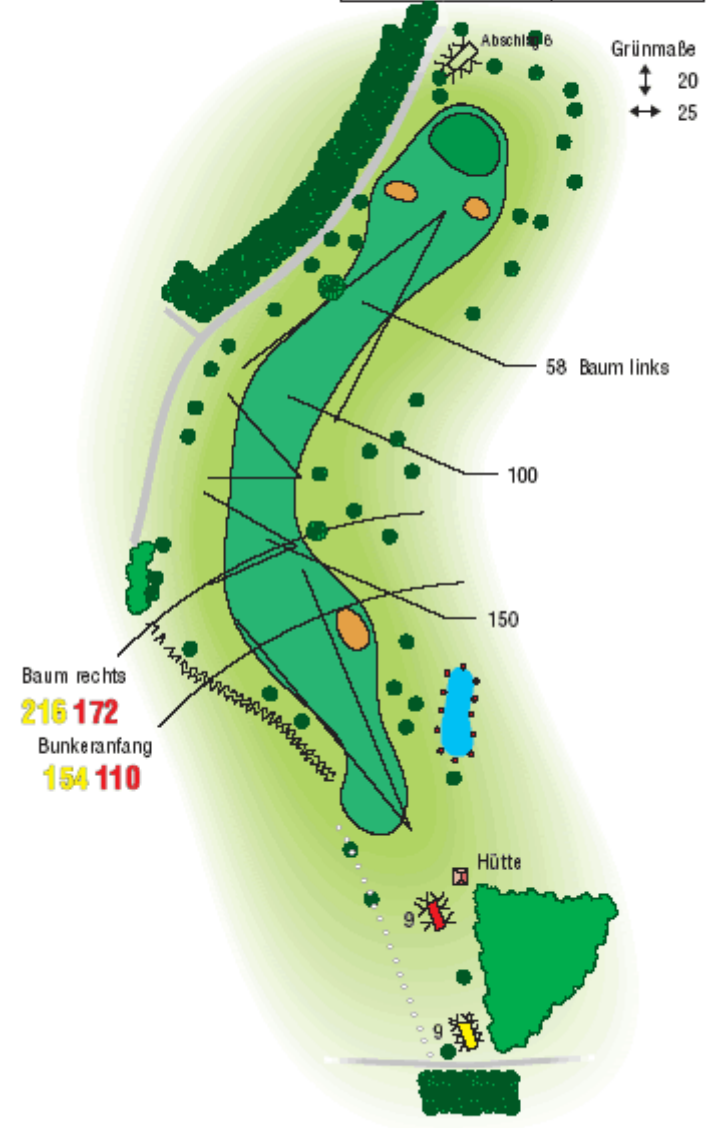

LOCH 2

2	Herren	Damen
Meter	373	326
	Par 4	Hcp. 1/2/1

LOCH 3

3	Herren	Damen
Meter	291	257
	Par 4	Hcp. 15/16/14

LOCH 4

4	Herren	Damen
Meter	317	276
	Par 4	Hcp. 11/12/9

LOCH 5

5	Herren	Damen
Meter	256	229
	Par 4	Hcp. 17/18/16

LOCH 6

6	Herren	Damen
Meter	218	192
	Par 3	Hcp. 3/4/2

LOCH 7

7	Herren	Damen
Meter	470	414
	Par 5	Hcp. 9/10/8

LOCH 8

8	Herren	Damen
Meter	352	307
	Par 4	Hcp. 7/8/4

LOCH 9

9	Herren	Damen
Meter	308	265
	Par 4	Hcp. 13/14/11

LOCH 10

10	Herren	Damen
Meter	145	121
	Par 3	Hcp. 12

LOCH 11

11	Herren	Damen
Meter	167	149
	Par 3	Hcp. 7

LOCH 12

12	Herren	Damen
Meter	231	210
	Par 4	Hcp. 10

LOCH 13

13	Herren	Damen
Meter	124	109
	Par 3	Hcp. 18

LOCH 14

14	Herren	Damen
Meter	199	176
	Par 3	Hcp. 18

LOCH 15

15	Herren	Damen
Meter	117	98
	Par 3	Hcp. 17

Grünmaße
 ↓ 21
 ↔ 13

LOCH 16

16	Herren	Damen
Meter	139	118
	Par 3	Hcp. 13

Grünmaße
 ↓ 26
 ↔ 29