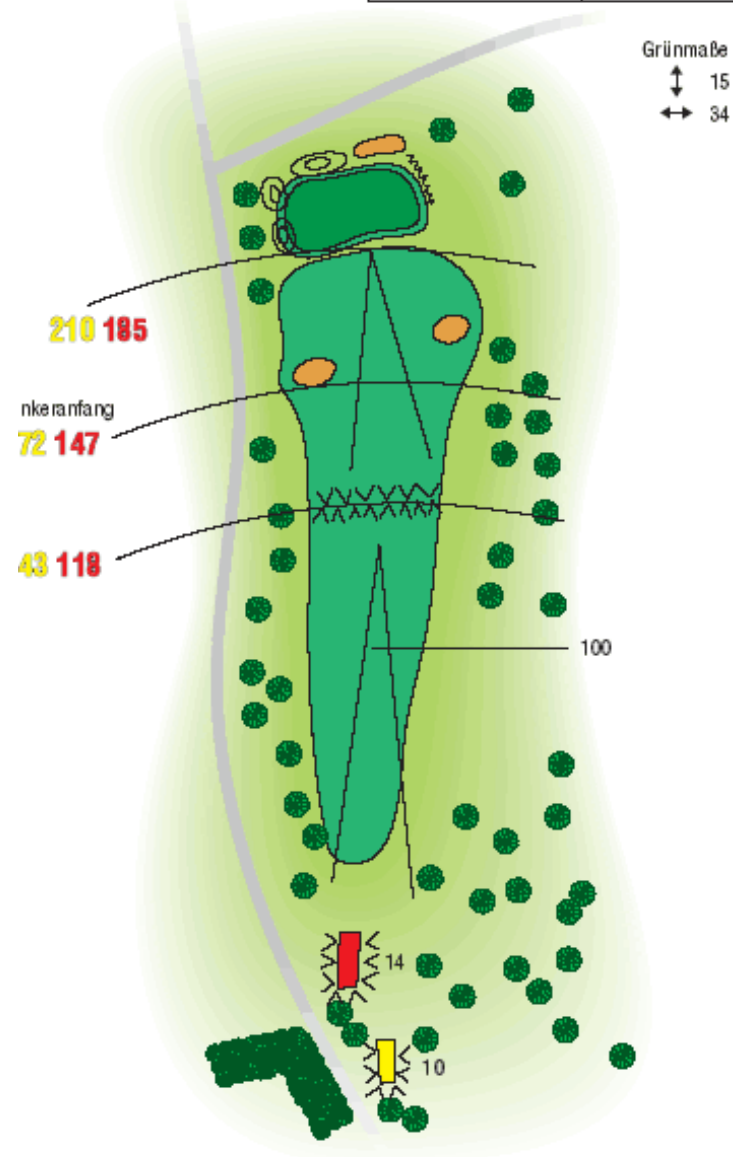

LOCH 2

2	Herren	Damen
Meter	373	326
	Par 4	Hcp. 1/2/1

LOCH 3

3	Herren	Damen
Meter	291	257
	Par 4	Hcp. 15/16/14

LOCH 4

4	Herren	Damen
Meter	317	276
	Par 4	Hcp. 11/12/9

LOCH 5

5	Herren	Damen
Meter	256	229
	Par 4	Hcp. 17/18/16

LOCH 6

6	Herren	Damen
Meter	218	192
	Par 3	Hcp. 3/4/2

LOCH 7

7	Herren	Damen
Meter	470	414
	Par 5	Hcp. 9/10/8

LOCH 8

8	Herren	Damen
Meter	352	307
	Par 4	Hcp. 7/8/4

LOCH 9

9	Herren	Damen
Meter	308	265
	Par 4	Hcp. 13/14/11

LOCH 10

10	Herren	Damen
Meter	145	121
	Par 3	Hcp. 12

LOCH 11

11	Herren	Damen
Meter	167	149
	Par 3	Hcp. 7

LOCH 12

12	Herren	Damen
Meter	231	210
	Par 4	Hcp. 10

LOCH 13

13	Herren	Damen
Meter	124	109
	Par 3	Hcp. 18

LOCH 14

14	Herren	Damen
Meter	199	176
	Par 3	Hcp. 18

LOCH 15

15	Herren	Damen
Meter	117	98
	Par 3	Hcp. 17

Grünmaße
 ↓ 21
 ↔ 13

LOCH 16

16	Herren	Damen
Meter	139	118
	Par 3	Hcp. 13

Grünmaße
 ↓ 26
 ↔ 29