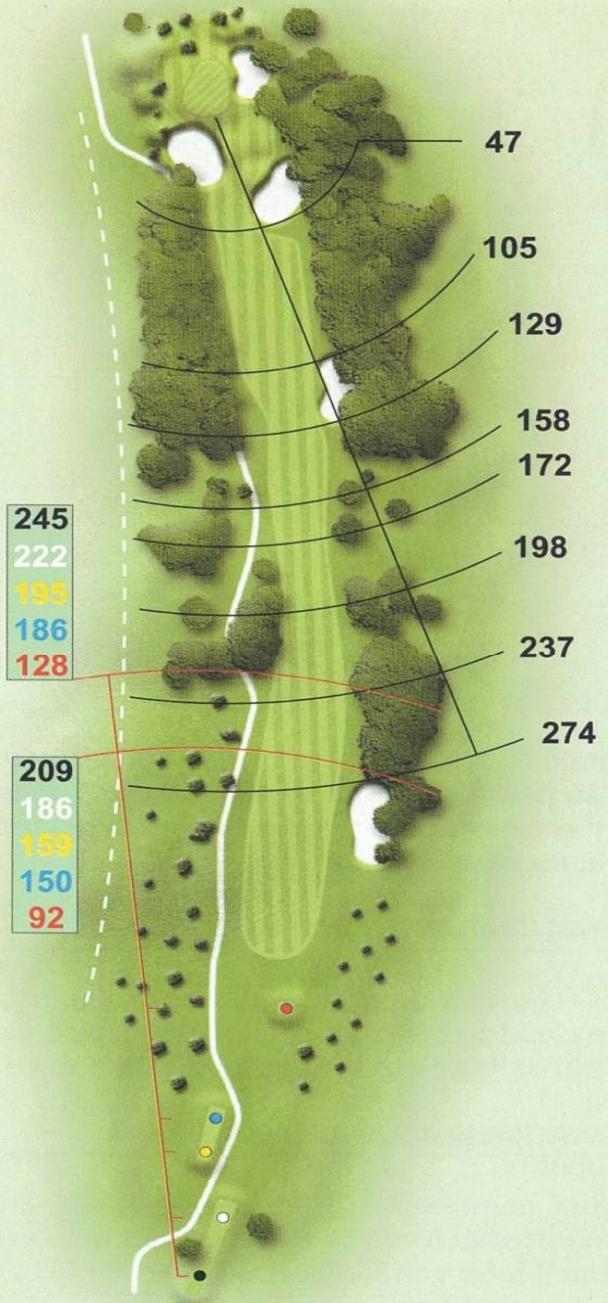

Iberostar Real Club de Golf Novo Sancti Petri (Centro)

Playa de la Barrosa
Tel.: +34 956 494 005
gsp.rec@iberostar.com

E-11130 Chiclana de la Frontera
Fax: +34 956 494 005
www.clubgolfrealnovosanctipetri.com

hoyo
hole
loch

3

**CALAMÓN
COMÚN**
Par 5
Hpc 10

●	489
○	468
●	439
●	430
●	372

hoyo
hole
loch

4

**ESCRIBANO
SOTEÑO**
Par 3
Hpc 14

●	180
○	166
●	152
●	140
●	101