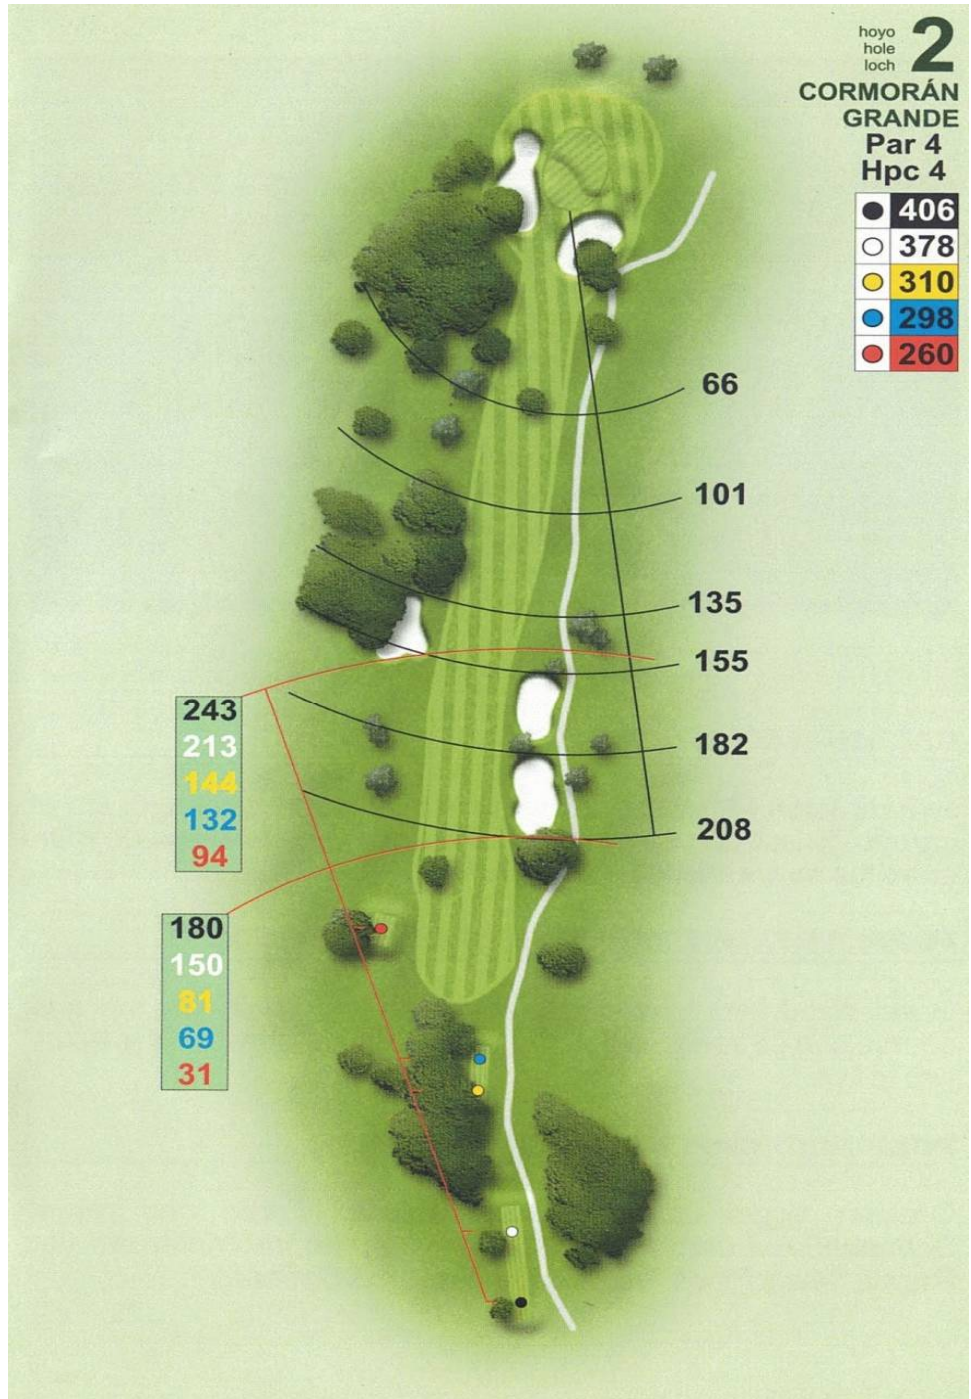

Iberostar Real Club de Golf Novo Sancti Petri (Centro)

Playa de la Barrosa
Tel.: +34 956 494 005
gsp.rec@iberostar.com

E-11130 Chiclana de la Frontera
Fax: +34 956 494 005
www.clubgolfrealnovosanctipetri.com

hoyo
hole
loch

3

**CALAMÓN
COMÚN**
Par 5
Hpc 10

●	489
○	468
●	439
●	430
●	372

hoyo
hole
loch

4

**ESCRIBANO
SOTEÑO**
Par 3
Hpc 14

●	180
○	166
●	152
●	140
●	101