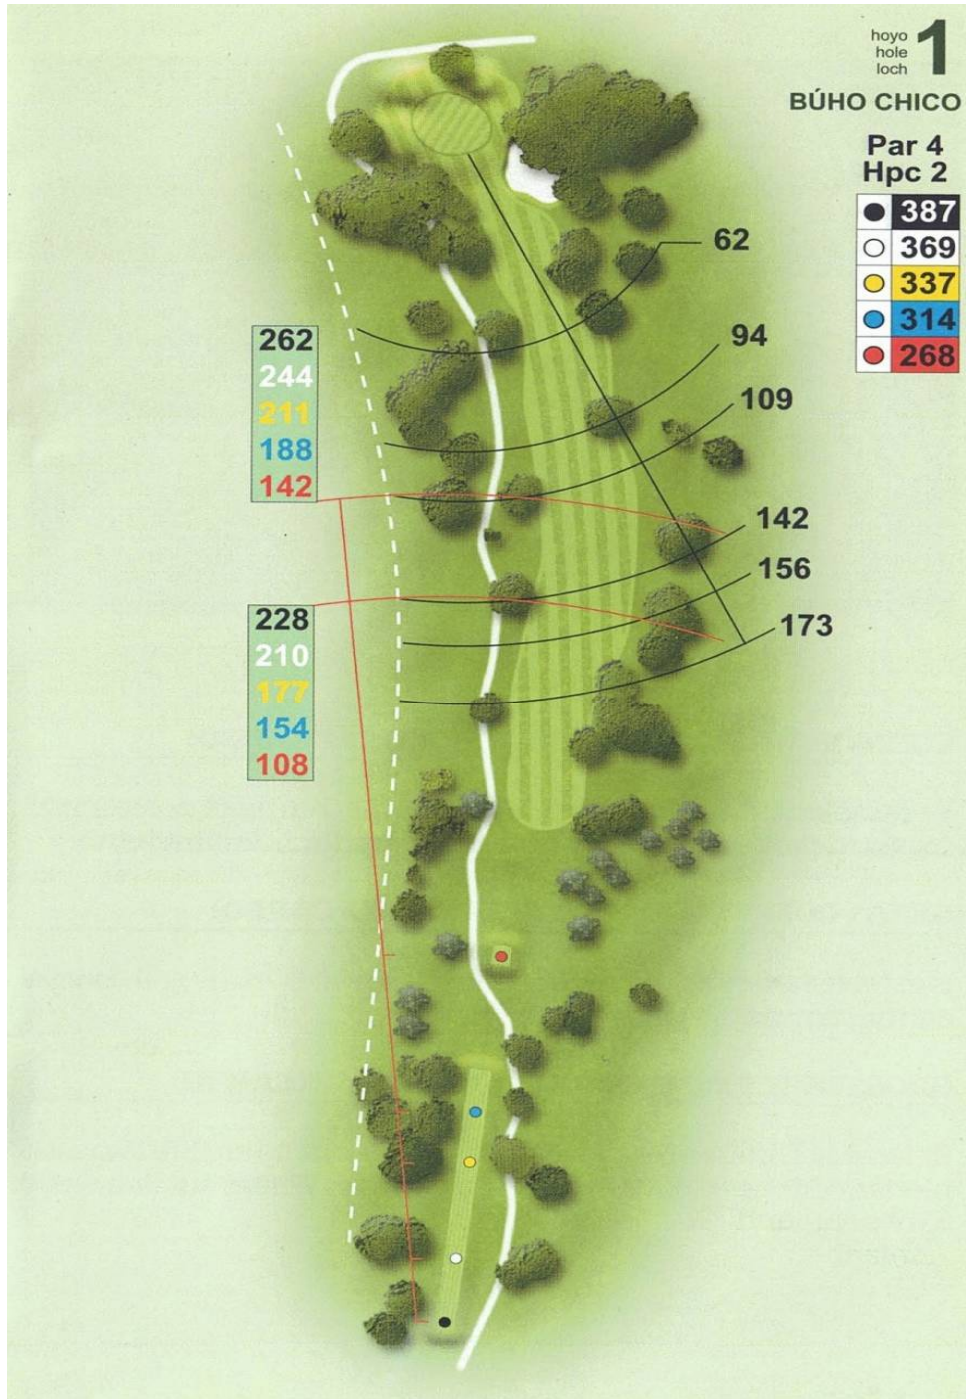

Iberostar Real Club de Golf Novo Sancti Petri (Centro)

Playa de la Barrosa
Tel.: +34 956 494 005
gsp.rec@iberostar.com

E-11130 Chiclana de la Frontera
Fax: +34 956 494 005
www.clubgolfrealnovosanctipetri.com

hoyo
hole
loch

3

**CALAMÓN
COMÚN**
Par 5
Hpc 10

●	489
○	468
●	439
●	430
●	372

hoyo
hole
loch

4

**ESCRIBANO
SOTEÑO**
Par 3
Hpc 14

●	180
○	166
●	152
●	140
●	101