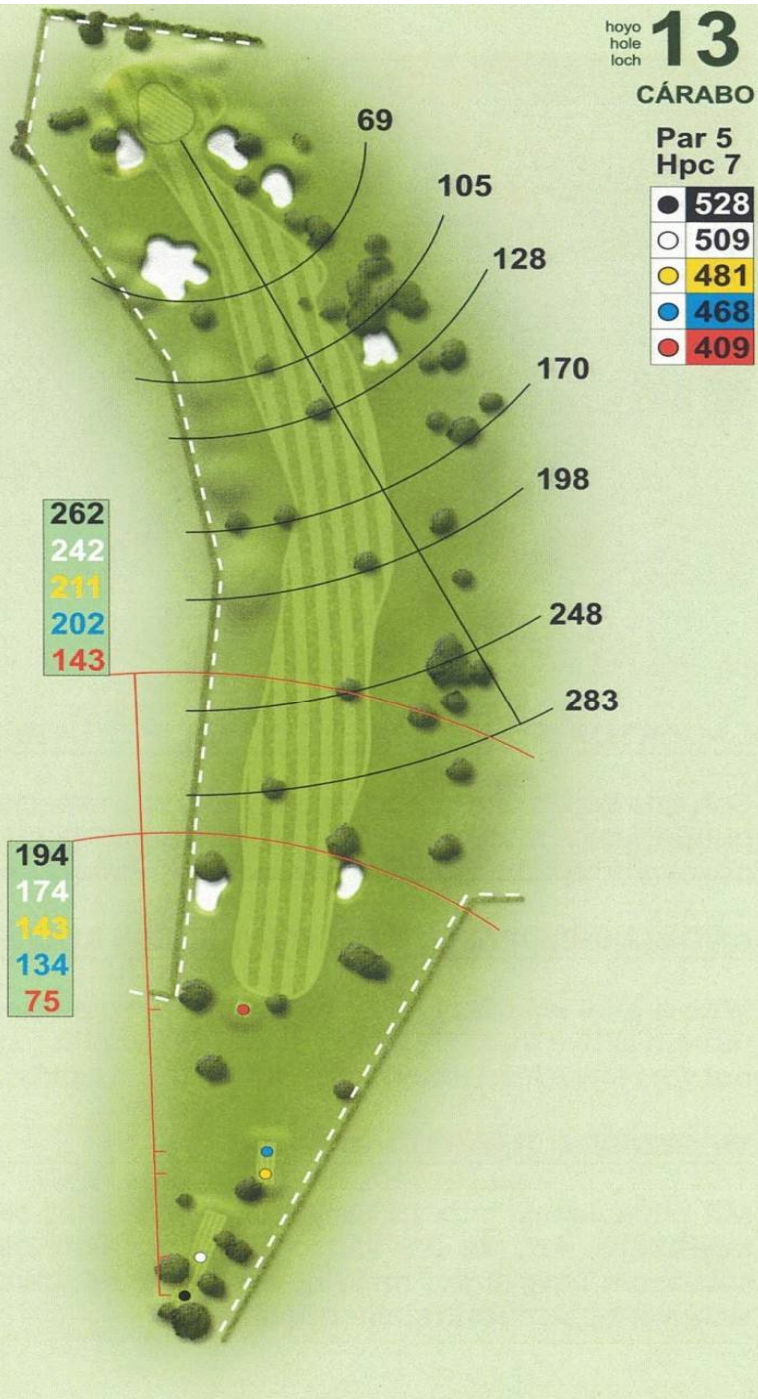

POLLA DE AGUA

Par 5
Hpc 10

- **535**
- **488**
- **455**
- **422**
- **350**

- 300**
- 256**
- 223**
- 188**
- 120**

- 222**
- 178**
- 145**
- 110**
- 50**

- 62**
- 82**
- 119**
- 152**
- 178**
- 221**
- 247**
- 293**

●	405
○	377
●	362
●	354
●	301

260
233
218
211
158

212
185
170
163
110

84
111
137
156
185

hoyo
hole
loch

11

GARZA REAL

Par 5/4
Hpc 11

●	453
○	436
●	388
●	379
●	336

hoyo
hole
loch

12

ABUBILLA

Par 4
Hpc 15

●	314
○	304
●	252
●	245
●	203

hoyo
hole
loch

13

CÁRABO

Par 5
Hpc 7

●	528
○	509
●	481
●	468
●	409

hoyo
hole
loch

14

LAGARTIJA
DEL ESTRECHO

Par 4
Hpc 13

●	351
○	326
●	289
●	282
●	216