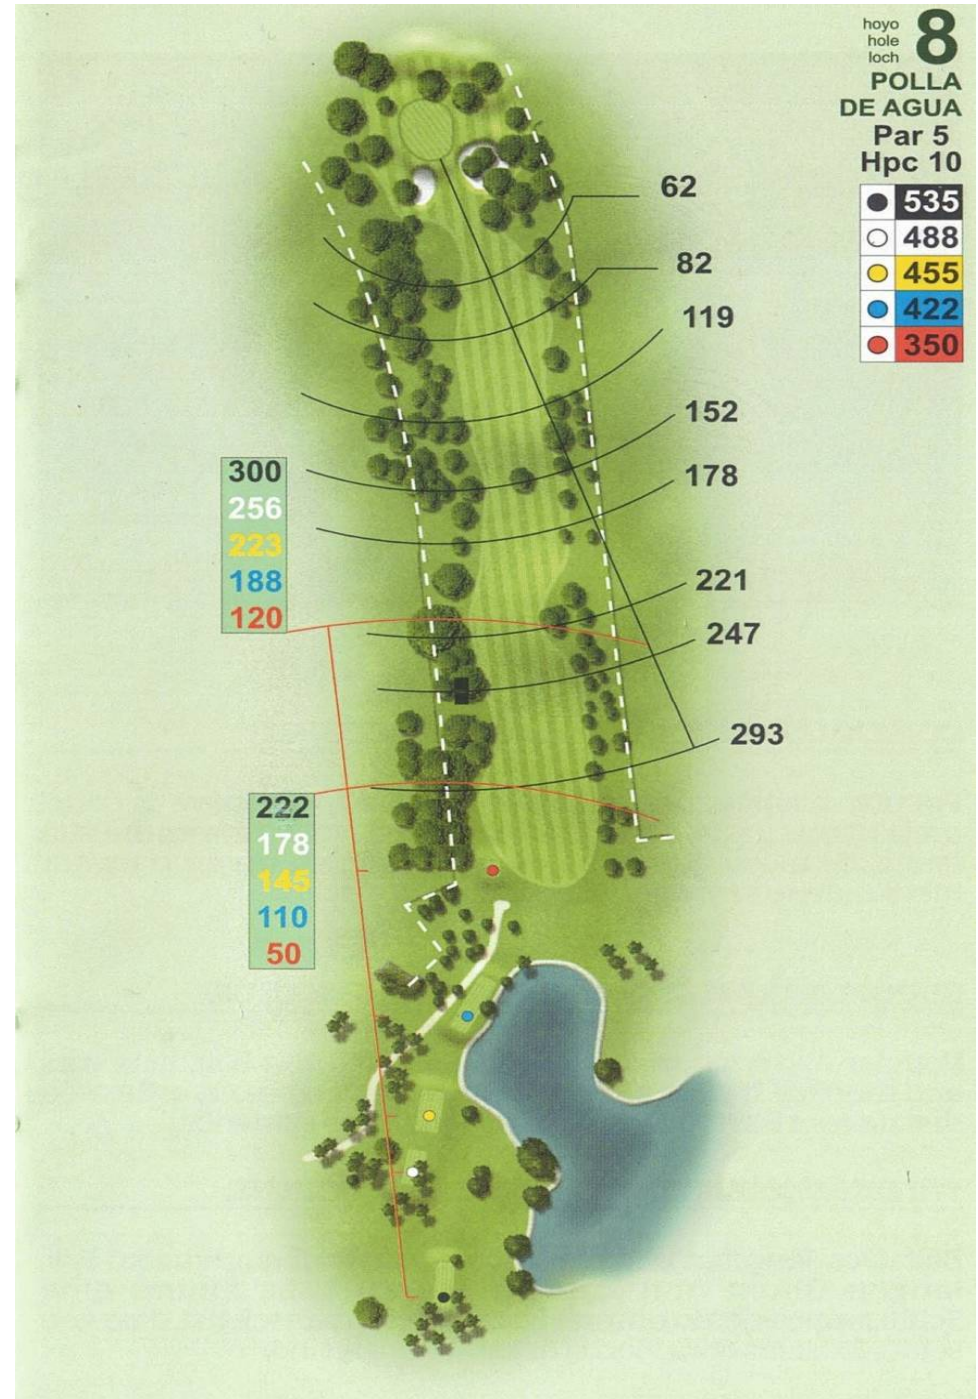

POLLA DE AGUA

Par 5
Hpc 10

- **535**
- **488**
- **455**
- **422**
- **350**

- 300**
- 256**
- 223**
- 188**
- 120**

- 222**
- 178**
- 145**
- 110**
- 50**

- 62**
- 82**
- 119**
- 152**
- 178**
- 221**
- 247**
- 293**

hoyo
hole
loch

9

CONEJO
COMÚN
Par 3
Hpc 16

●	187
○	171
●	161
●	149
●	96

172
156
144
130
77

hoyo
hole
loch

10

MOCHUELO
COMÚN
Par 4
Hpc 3

●	405
○	377
●	362
●	354
●	301

260
233
218
211
158

212
185
170
163
110

84
111
137
156
185

hoyo
hole
loch

11

GARZA REAL

Par 5/4
Hpc 11

CÁRABO

Par 5
Hpc 7

●	528
○	509
●	481
●	468
●	409

hoyo
hole
loch

14

LAGARTIJA
DEL ESTRECHO

Par 4
Hpc 13

●	351
○	326
●	289
●	282
●	216