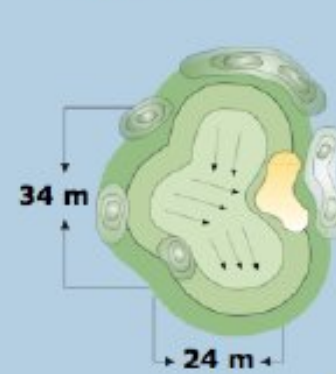

Länge: 196 177 155 134 119 m

Par 3 3 3 3 3

Hcp 11

6

Länge: 352 338 338 290 258 m

Par 4 4 4 4 4

Hcp 15

7

Hcp 5

Länge: 443 428 371 356 356 m

Par 4 4/5 4 4 4

Ausgrenze: Kurzgemähertes Bahn 8

Bitte Glocke an der 100 m Marke läuten

- 247 m
- 232 m
- 175 m
- 160 m
- 160 m

- 218 m
- 203 m
- 146 m
- 137 m
- 70 m
- 131 m
- 131 m

109821-BA

8

Hcp 13

Länge: 186 173 168 127 127 m

Par 3 3 3 3 3

- 164 m
- 152 m
- 146 m
- 105 m
- 105 m

- 124 m
- 112 m
- 106 m
- 65 m
- 65 m

109821-BA