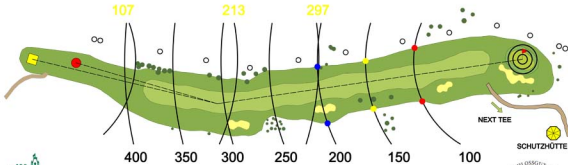

SOMMERFELD®
Das Sommer FELD Golf

BAHN
12

Damen
455 m

Par. 5
Hcp. 6

Schloß Lauterbach e.V.

BAHN
12

Herren
518 m

Par. 5
Hcp. 6

Schloss Sickendorf

BAHN
14

Damen
348 m

Par. 4
Hcp. 2

Schloss Sickingendorf

BAHN
14

Herren
404 m

Par. 4
Hcp. 2