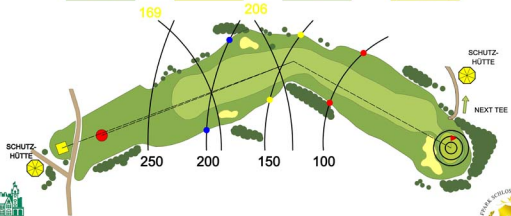

BAHN
1

Damen
303 m

Par. 4
Hcp. 1

Schloss Sickingendorf

BAHN
1

Herren
389 m

Par. 4
Hcp. 1

Schloss Sickingdorf

BAHN
2

Herren
366 m

Par. 4
Hcp. 9

Schloß Lauterbach e.V.

BAHN
3

Herren
251 m

Par. 4
Hcp. 17

Schloß Sickingendorf