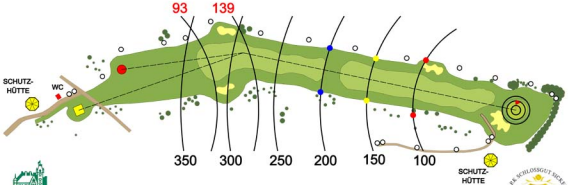

SOMMERFELD®
Das Sommer FELD Golf

BAHN
12

Damen
455 m

Par. 5
Hcp. 6

Schloß Lauterbach e.V.

BAHN
12

Herren
518 m

Par. 5
Hcp. 6

Schloss Sickendorf

BAHN
14

Damen
348 m

Par. 4
Hcp. 2

Schloss Sickingendorf

BAHN
14

Herren
404 m

Par. 4
Hcp. 2

Schloß Sickendorf

BAHN
15

Damen
432 m

Par. 5
Hcp. 18

Schloß Sickingdorf

BAHN
15

Herren
488 m

Par. 5
Hcp. 18