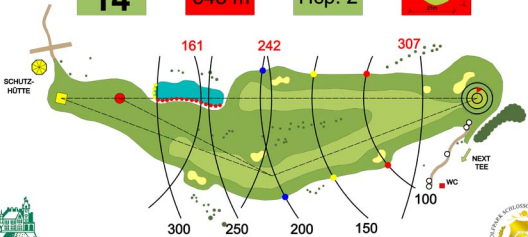

SOMMERFELD®
Das Sommer FELD Golf

BAHN
12

Damen
455 m

Par. 5
Hcp. 6

Schloß Lauterbach e.V.

BAHN
12

Herren
518 m

Par. 5
Hcp. 6

Schloss Sickendorf

BAHN
14

Damen
348 m

Par. 4
Hcp. 2

Schloss Sickingendorf

BAHN
14

Herren
404 m

Par. 4
Hcp. 2