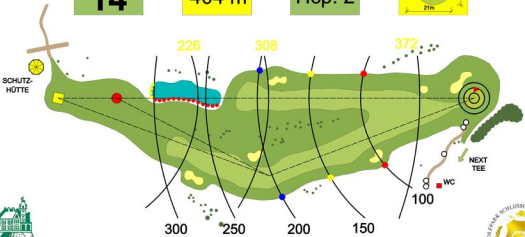

SOMMERFELD®
Das Sommer FELD Golf

BAHN
12

Damen
455 m

Par. 5
Hcp. 6

Schloß Lauterbach e.V.

BAHN
12

Herren
518 m

Par. 5
Hcp. 6

Schloss Sickendorf

BAHN
14

Damen
348 m

Par. 4
Hcp. 2

Schloss Sickingendorf

BAHN
14

Herren
404 m

Par. 4
Hcp. 2

Schloß Sickendorf

BAHN
15

Damen
432 m

Par. 5
Hcp. 18

Schloß Sickingdorf

BAHN
15

Herren
488 m

Par. 5
Hcp. 18

Schloss Sickendorf

BAHN
16

Damen
170 m

Par. 3
Hcp. 4

Schloss Sickendorf

BAHN
16

Herren
199 m

Par. 3
Hcp. 4