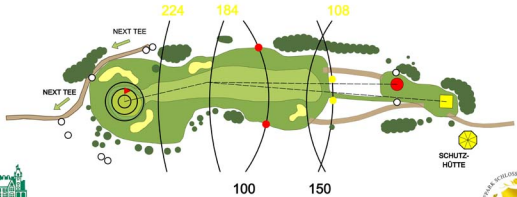

BAHN
2

Herren
366 m

Par. 4
Hcp. 9

Schloß Lauterbach e.V.

BAHN
3

Herren
251 m

Par. 4
Hcp. 17

Schloß Sickingendorf

BAHN
4

Herren
370 m

Par. 4
Hcp. 7

Schloß Sickendorf

BAHN
5

Damen
255 m

Par. 4
Hcp. 3

Schloss Lauterbach e.V.