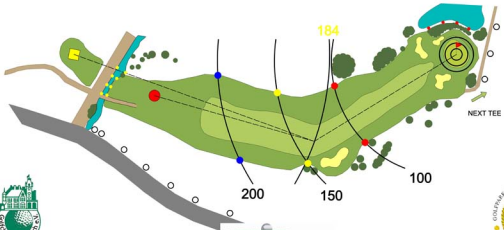

BAHN
4

Herren
370 m

Par. 4
Hcp. 7

Schloß Sickendorf