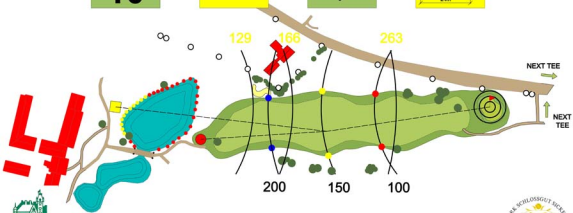

BAHN
9

Herren
426 m

Par. 4
Hcp. 5

Schloß Lauterbach e.V.

BAHN
10

Herren
353 m

Par. 4
Hcp. 8

Schloss Sickingendorf

SOMMERFELD®
Das Sommer FELD Golf

BAHN
12

Damen
455 m

Par. 5
Hcp. 6

Schloß Lauterbach e.V.

BAHN
12

Herren
518 m

Par. 5
Hcp. 6