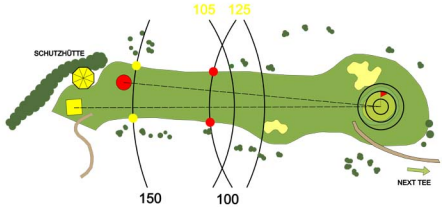

Schloß Sickendorf

BAHN
15

Damen
432 m

Par. 5
Hcp. 18

Schloß Sickingdorf

BAHN
15

Herren
488 m

Par. 5
Hcp. 18

Schloss Sickendorf

BAHN
16

Damen
170 m

Par. 3
Hcp. 4

Schloss Sickendorf

BAHN
16

Herren
199 m

Par. 3
Hcp. 4

Schloß Sickingdorf

BAHN
17

Damen
262 m

Par. 4
Hcp. 16

Schloß Lauterbach e.V.

BAHN
17

Herren
301 m

Par. 4
Hcp. 16