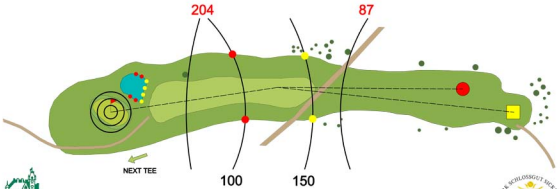

Schloss Sickendorf

BAHN
16

Damen
170 m

Par. 3
Hcp. 4

Schloss Sickendorf

BAHN
16

Herren
199 m

Par. 3
Hcp. 4

Schloß Sickingdorf

BAHN
17

Damen
262 m

Par. 4
Hcp. 16

Schloß Lauterbach e.V.

BAHN
17

Herren
301 m

Par. 4
Hcp. 16