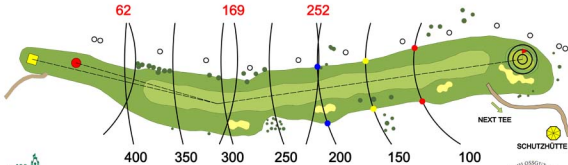

BAHN
11

Damen
148 m

Par. 3
Hcp. 12

Schloss Sickingdorf

BAHN
11

Herren
168 m

Par. 3
Hcp. 12

Schloss Sickendorf

SOMMERFELD®
Das Sommer FELD Golf

BAHN
12

Damen
455 m

Par. 5
Hcp. 6

Schloß Lauterbach e.V.

BAHN
12

Herren
518 m

Par. 5
Hcp. 6