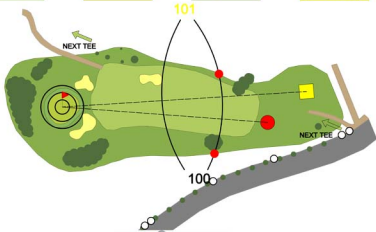

BAHN
11

Damen
148 m

Par. 3
Hcp. 12

Schloss Sickingdorf

BAHN
11

Herren
168 m

Par. 3
Hcp. 12

Schloss Sickendorf

SOMMERFELD®
Das Sommer FELD Golf

BAHN
12

Damen
455 m

Par. 5
Hcp. 6

Schloß Lauterbach e.V.

BAHN
12

Herren
518 m

Par. 5
Hcp. 6