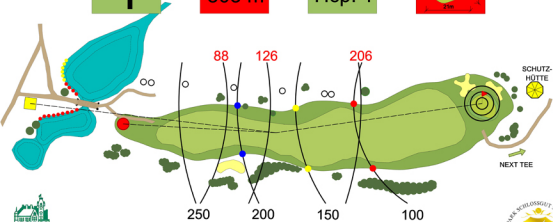

BAHN
1

Damen
303 m

Par. 4
Hcp. 1

Schloss Sickingendorf

BAHN
1

Herren
389 m

Par. 4
Hcp. 1

Schloss Sickingdorf

BAHN
2

Herren
366 m

Par. 4
Hcp. 9

Schloß Lauterbach e.V.

BAHN
3

Herren
251 m

Par. 4
Hcp. 17

Schloß Sickingendorf