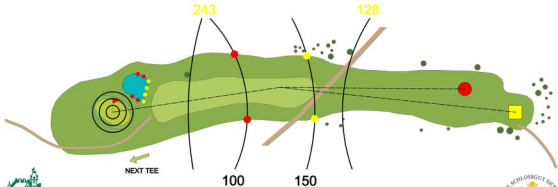

Schloss Sickendorf

BAHN
16

Damen
170 m

Par. 3
Hcp. 4

Schloss Sickendorf

BAHN
16

Herren
199 m

Par. 3
Hcp. 4

Schloß Sickingdorf

BAHN
17

Damen
262 m

Par. 4
Hcp. 16

Schloß Lauterbach e.V.

BAHN
17

Herren
301 m

Par. 4
Hcp. 16

Schloss Sickendorf

BAHN
18

Herren
370 m

Par. 4
Hcp. 14

Schloss Sickingendorf