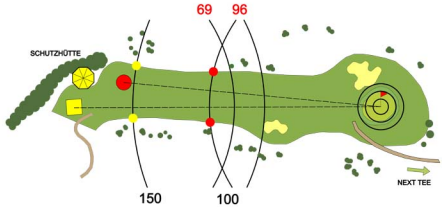

SOMMERFELD®
Das Sommer FELD Golf

BAHN
12

Damen
455 m

Par. 5
Hcp. 6

Schloß Lauterbach e.V.

BAHN
12

Herren
518 m

Par. 5
Hcp. 6

Schloss Sickendorf

BAHN
14

Damen
348 m

Par. 4
Hcp. 2

Schloss Sickingendorf

BAHN
14

Herren
404 m

Par. 4
Hcp. 2

Schloß Sickendorf

BAHN
15

Damen
432 m

Par. 5
Hcp. 18

Schloß Sickingdorf

BAHN
15

Herren
488 m

Par. 5
Hcp. 18

Schloss Sickendorf

BAHN
16

Damen
170 m

Par. 3
Hcp. 4

Schloss Sickendorf

BAHN
16

Herren
199 m

Par. 3
Hcp. 4