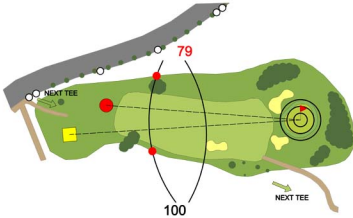

BAHN
9

Herren
426 m

Par. 4
Hcp. 5

Schloß Lauterbach e.V.

BAHN
10

Herren
353 m

Par. 4
Hcp. 8

Schloss Sickingendorf

BAHN
11

Damen
148 m

Par. 3
Hcp. 12

Schloss Sickingdorf

BAHN
11

Herren
168 m

Par. 3
Hcp. 12

Schloss Sickendorf

SOMMERFELD®
Das Sommer FELD Golf

BAHN
12

Damen
455 m

Par. 5
Hcp. 6

Schloß Lauterbach e.V.

BAHN
12

Herren
518 m

Par. 5
Hcp. 6