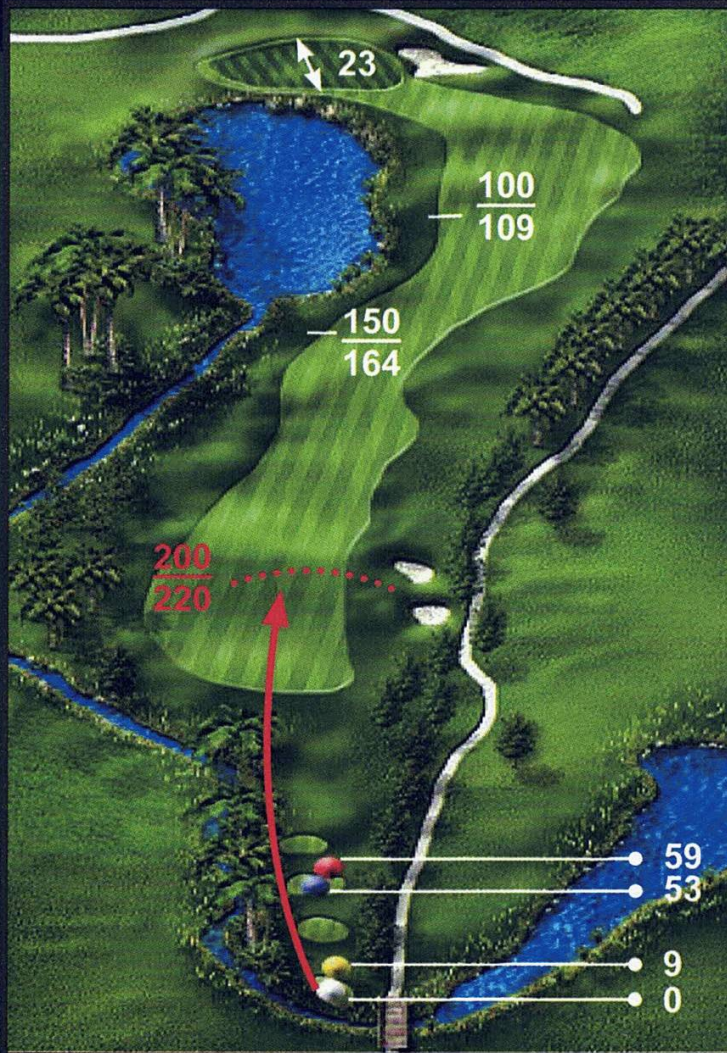

Hoyo 1 . PAR 5 . Handicap 7

(Stroke Index)

	Mtrs	Yds	Mtrs	Yds
Blancas	449	491	Azules	396 433
Amarillas	440	481	Rojas	390 427