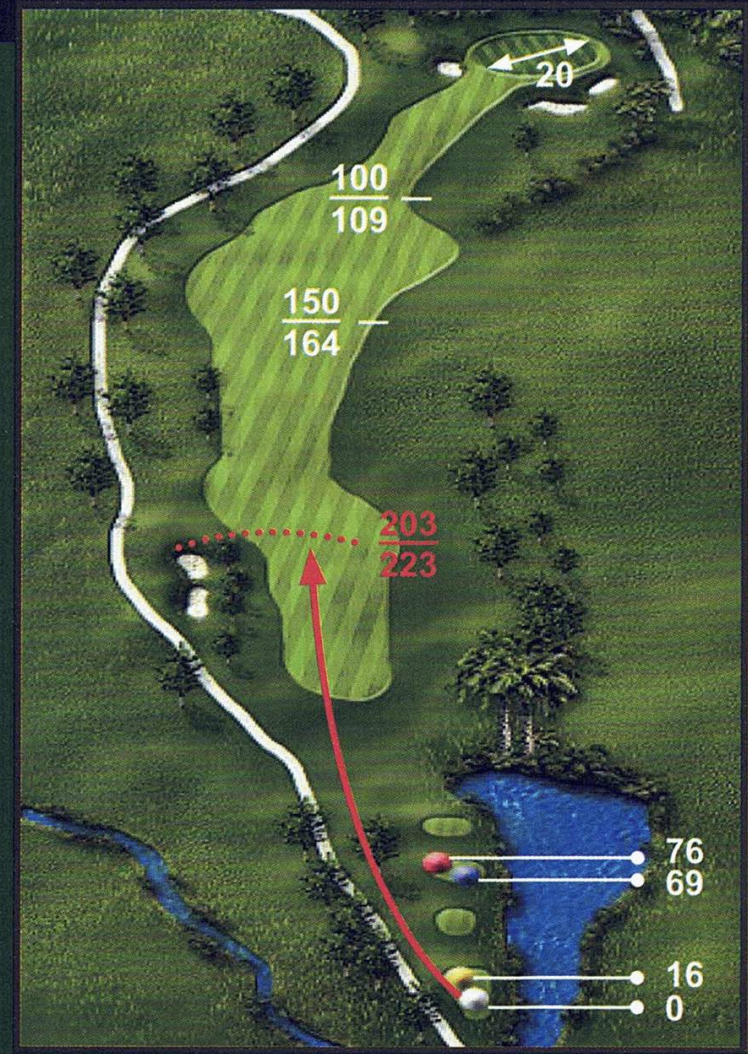

Hoyo 8 . PAR 3 . Handicap 17

(Stroke Index)

	Mtrs	Yds		Mtrs	Yds
Blancas	168	184	Azules	139	152
Amarillas	161	176	Rojas	131	143

Hoyo 9 . PAR 4 . Handicap 11

(Stroke Index)

	Mtrs	Yds		Mtrs	Yds
Blancas	367	401	Azules	318	348
Amarillas	358	391	Rojas	315	345

Hoyo 10 . PAR 4 . Handicap 4

(Stroke Index)

	Mtrs	Yds		Mtrs	Yds
Blancas	434	475	Azules	365	399
Amarillas	418	457	Rojas	358	392

Hoyo 11 • PAR 3 • Handicap 18

(Stroke Index)

	Mtrs	Yds	Mtrs	Yds
Blancas	166	182	Azules	121 132
Amarillas	150	164	Rojas	110 120