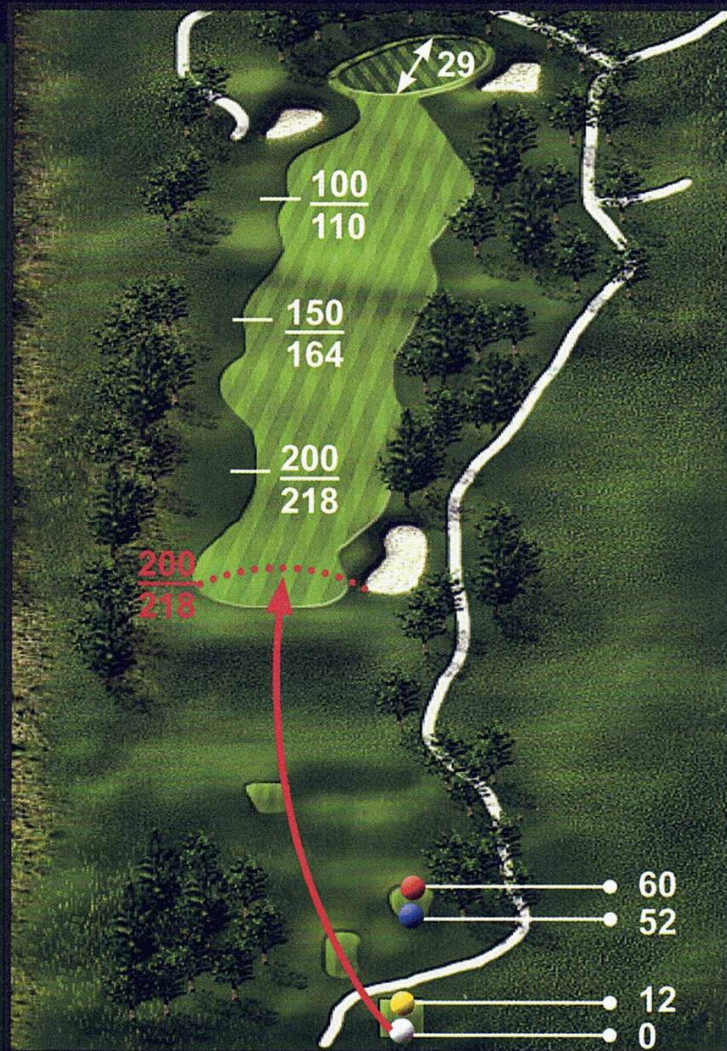

Hoyo 6 • PAR 4 • Handicap 1

(Stroke Index)

	Mtrs	Yds		Mtrs	Yds
Blancas	431	472	Azules	365	399
Amarillas	414	453	Rojas	363	397

Hoyo 7 . PAR 5 . Handicap 13

(Stroke Index)

	Mtrs	Yds		Mtrs	Yds
Blancas	456	499	Azules	404	442
Amarillas	444	486	Rojas	396	433