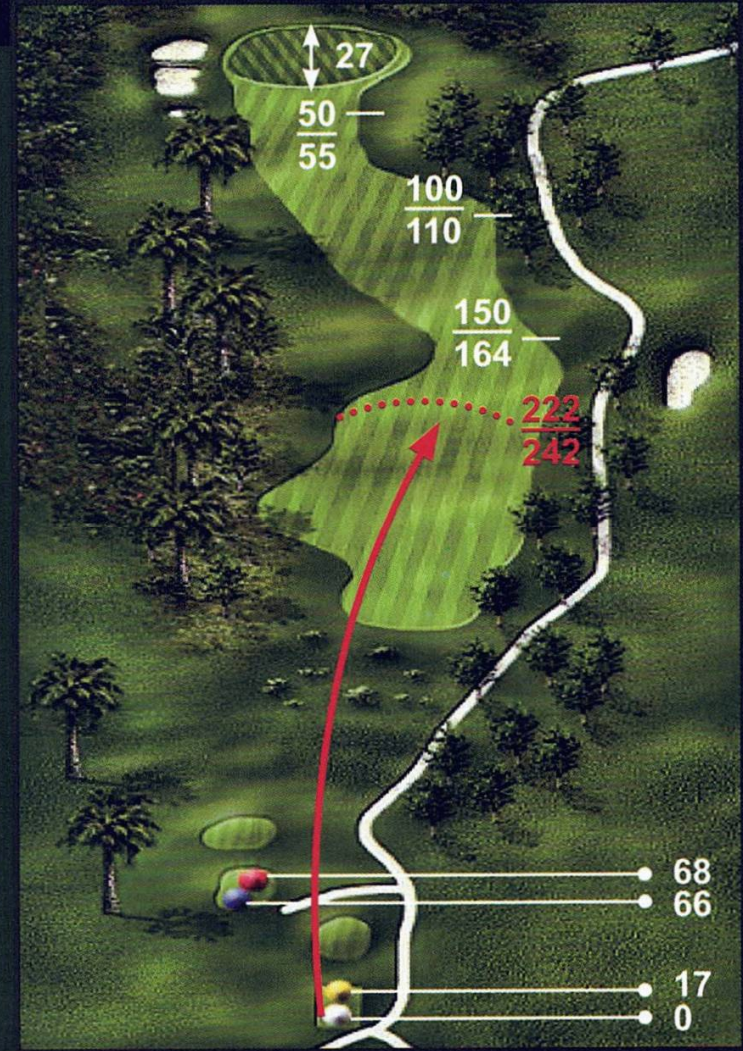

Hoyo 6 • PAR 4 • Handicap 1

(Stroke Index)

	Mtrs	Yds		Mtrs	Yds
Blancas	431	472	Azules	365	399
Amarillas	414	453	Rojas	363	397