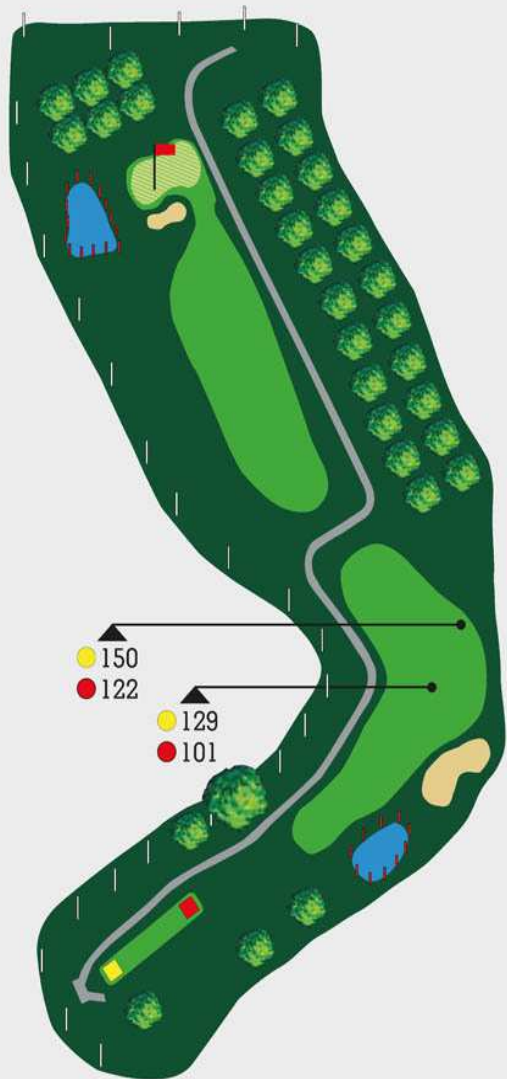

Golfpark Karlsruhe Modern Course

Gut Batzenhof 3
Tel.: +49 721 90999780
karlsruhe@golf-absolute.de

D-76227 Karlsruhe-Hohenwettersbach
Fax: +49 721 90999789
www.golf-absolute.de

9-Loch-Platz Modern Course

1

HCP PAR 4
1/2

317

289

2

HCP PAR 4
17/18

214

191

3

HCP PAR 4
15/16

310

283

4

HCP PAR 3
9/10

112

101

5

HCP PAR

5

5/6

431

402

6

HCP PAR