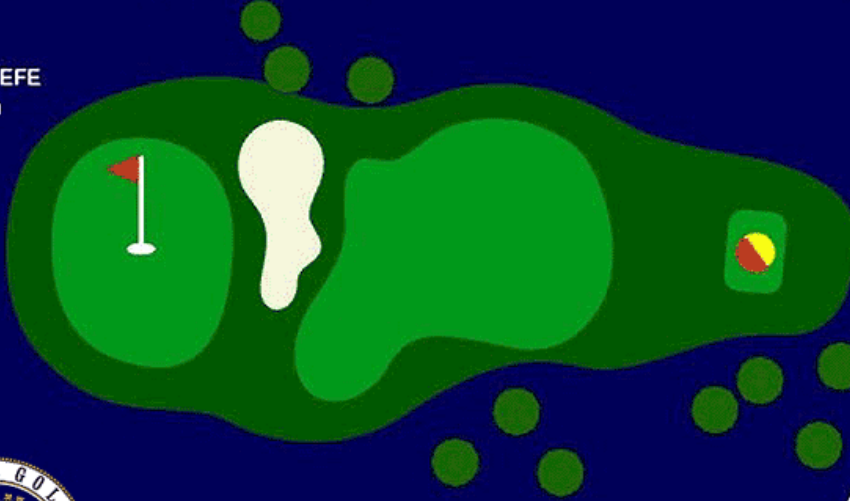

GENERAL DUFF
65 Meter

GRÜNTIEFE
14 m

THE OLD COURSE

2

PAR 3
HCP 10

ADMIRAL BRAND
56 Meter

GRÜNTIEFE
13 m

THE OLD COURSE

3 PAR 3 **DUKE OF CAMBRIDGE**
HCP 2 **115 Meter**

GRÜNTIEFE
13 m

 **THE OLD COURSE** 

4 PAR 3 **KING EDWARD VII**
HCP 1 **123 Meter**

GRÜNTIEFE
11 m

 **THE OLD COURSE** 

5 PAR 3 **PRINZ HEINRICH**
HCP 16 *66 Meter*

GRÜNTIEFE
13 m

HAMBURGER GOLF CLUB
1899

THE OLD COURSE

PRINZ HEINRICH
Seine Königliche
Hoheit Prinz Heinrich
von Preussen
Bredt / Kaiser Wilhelm II.
2. Präsident des
Hamburger
Golfclubs

6 PAR 3 **KRONPRINZ WILHELM**
HCP 7 *87 Meter*