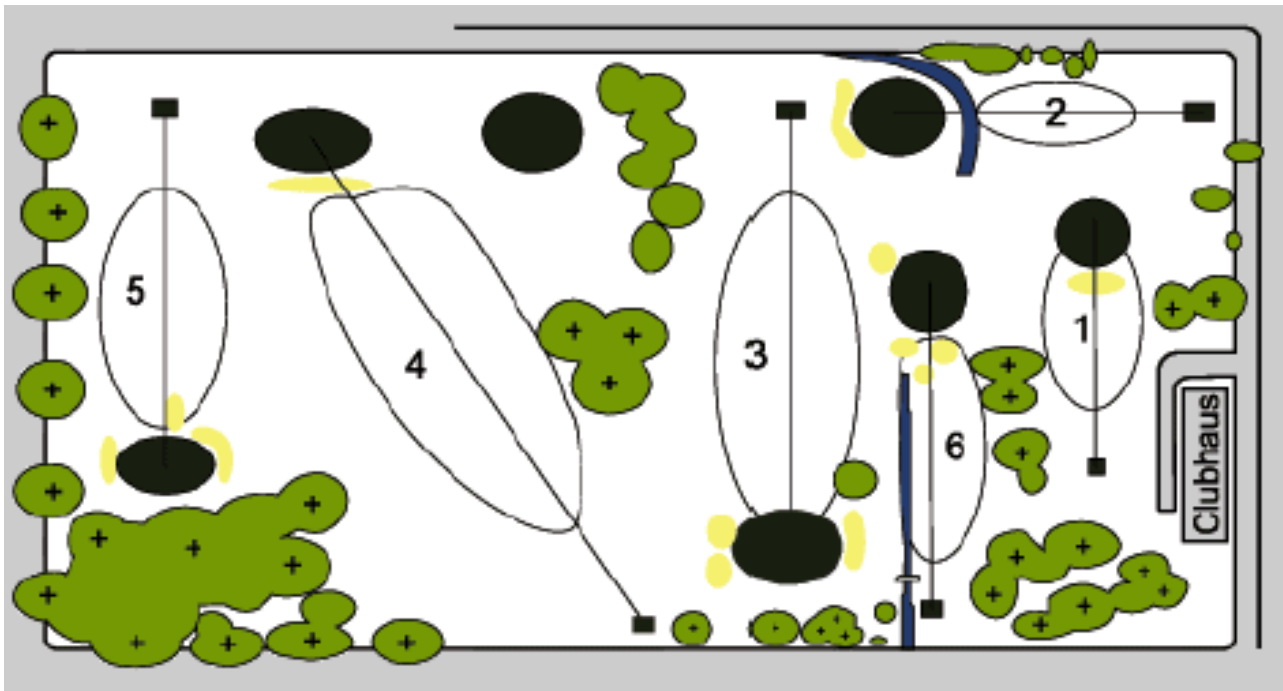

Homburger Golfclub The Old Course im Kurpark

Kaiser-Friedrich-Promenade 84a
D-61348 Bad Homburg
Deutschland

Tel.: +49 (0) 6172 24561
Fax: +49 (0) 6172 222890

kurpark@homburger-gc.de
www.homburger-gc.de