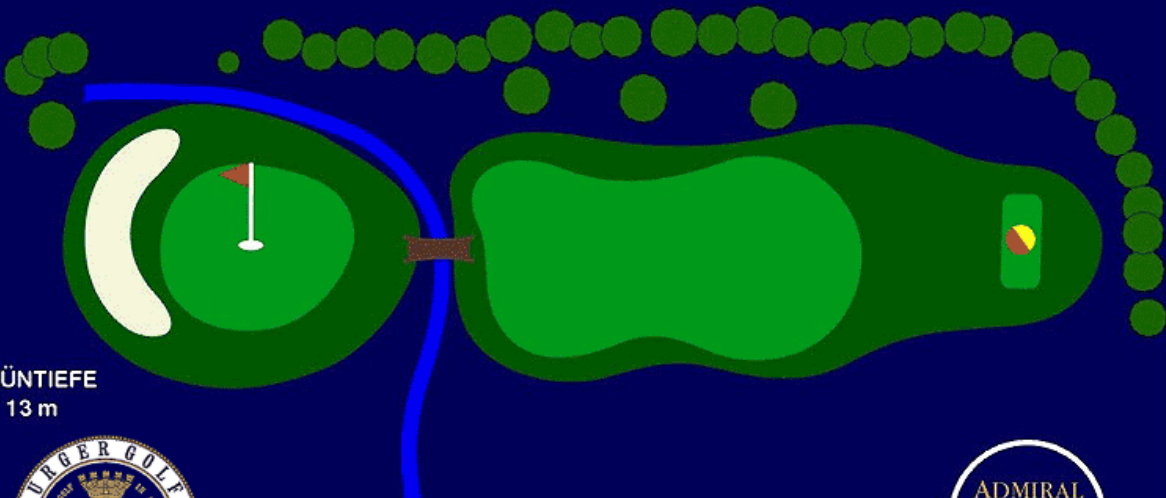

GENERAL DUFF
65 Meter

GRÜNTIEFE
14 m

THE OLD COURSE

2

PAR 3
HCP 10

ADMIRAL BRAND
56 Meter

GRÜNTIEFE
13 m

THE OLD COURSE

3 PAR 3 **DUKE OF CAMBRIDGE**
HCP 2 **115 Meter**

GRÜNTIEFE
13 m

 **THE OLD COURSE** 

4 PAR 3 **KING EDWARD VII**
HCP 1 **123 Meter**

GRÜNTIEFE
11 m

 **THE OLD COURSE** 

5 PAR 3 **PRINZ HEINRICH**
HCP 16 *66 Meter*

GRÜNTIEFE
13 m

HAMBURGER GOLF CLUB
1899

THE OLD COURSE

PRINZ HEINRICH
Seine Königliche
Hoheit Prinz Heinrich
von Preussen
Bredt / Kaiser Wilhelm II.
2. Präsident des
Hamburger
Golfclubs

6 PAR 3 **KRONPRINZ WILHELM**
HCP 7 *87 Meter*

GRÜNTIEFE
14 m

HAMBURGER GOLF CLUB
1899

THE OLD COURSE

KRONPRINZ WILHELM
SK und K. H., der Kronprinz
des Kaiserlichen Reichs
und von Preussen
Ehrenmitglied des
HGC

Scorekarte

Spieler				Vorgabe				 <p>The „Old Course im Kurpark - Par 54 -</p>						
Spiel				Datum										
Loch	Par	Länge	HCP	Spieler		Zähler	Loch	Par	Länge	HCP	Spieler		Zähler	
1	3	65	13				10	3	120	3				
2	3	60	10				11	3	65	17				
3	3	120	2				12	3	90	8				
4	3	120	1				13	3	65	15				
5	3	65	16				14	3	60	12				
6	3	90	7				15	3	120	6				
7	3	65	14				16	3	120	5				
8	3	60	11				17	3	65	18				
9	3	120	4				18	3	90	9				
1 - 9	27	765	Out				10-18	27	795	In				
							1 - 9	27	765	Out				
							1 - 18	54	1560	Total				
Vorgabeberechnung: DGV - Stammvorgabe x 0,5 – 2 = Kurpark HCP (z.B.: HCP 27 x 0,5 13,5 – 2 = 11,5 Kurpark HCP 12)											Spieler:		Zähler:	