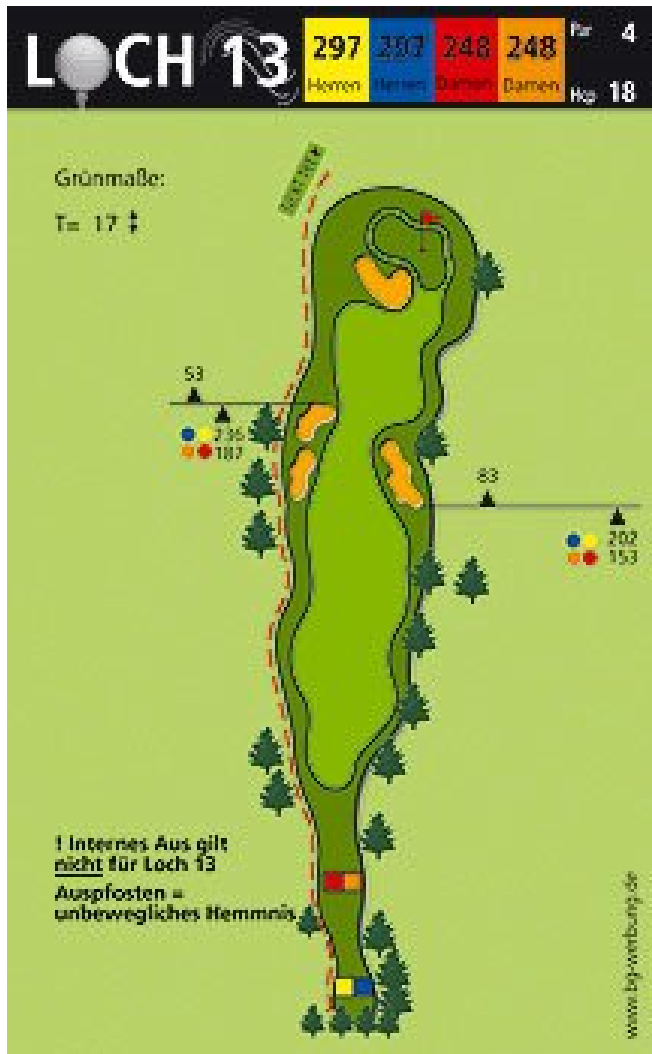

LOCH 9 138 138 114 114 Par 3
Herrn Herren Damen Damen Hcp 15

Grünmaße:

T= 28 †

www.bg-werbung.de

LOCH 10 448 448 374 374 Par 5
Herrn Herren Damen Damen Hcp 15

Grünmaße:

T= 32 †

www.bg-werbung.de

LOCH 11

148	137	137	123	Par 3
Herren	Herren	Damen	Damen	

 Hcp 16

Grünmaße:
T= 32 $\frac{1}{4}$

www.lg-werbung.de

LOCH 12

428	428	347	347	Par 4
Herren	Herren	Damen	Damen	

 Hcp 2

Grünmaße:
T= 29 $\frac{1}{4}$

I Internes Aus für Loch 12

www.lg-werbung.de

LOCH 17

507	488	458	402	Par	5
Herren	Herren	Damen	Damen	Top	6

Grünmaße:
T= 33 †

www.bj-werbung.de

LOCH 18

341	318	318	278	Par	4
Herren	Herren	Damen	Damen	Top	8

Grünmaße:
T= 30 †

www.bj-werbung.de