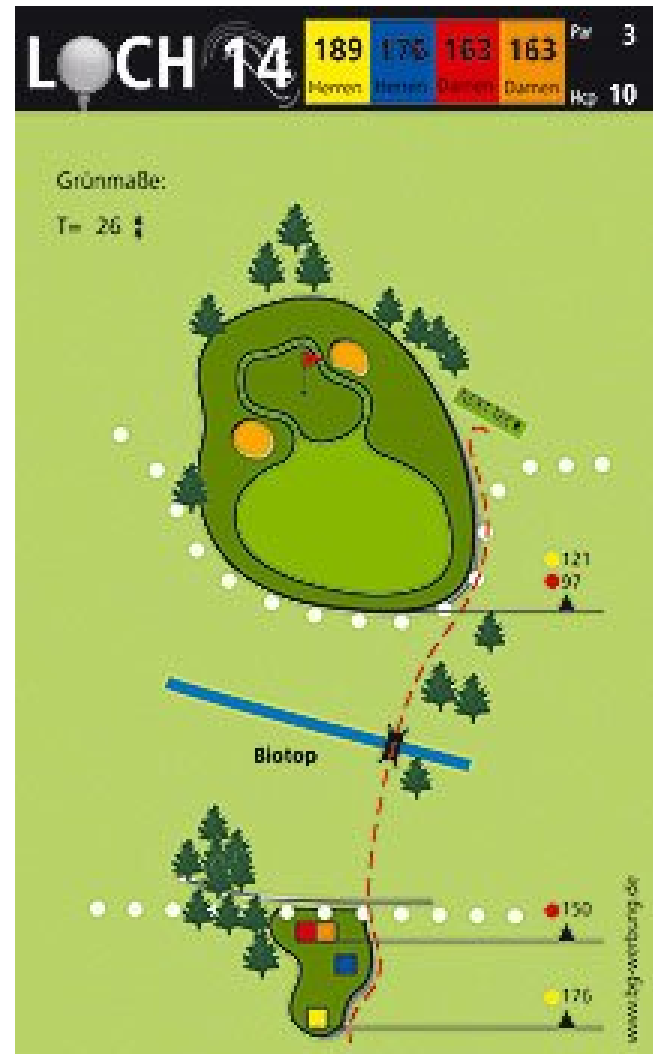

LOCH 9 138 138 114 114 Par 3
Herrn Herren Damen Damen Hcp 15

Grünmaße:

T= 28 †

www.bg-werbung.de

LOCH 10 448 448 374 374 Par 5
Herrn Herren Damen Damen Hcp 15

Grünmaße:

T= 32 †

www.bg-werbung.de

LOCH 11

148	137	137	123	Par 3
Herren	Herren	Damen	Damen	

 Hcp 16

Grünmaße:
T= 32 $\frac{1}{4}$

www.lg-werbung.de

LOCH 12

428	428	347	347	Par 4
Herren	Herren	Damen	Damen	

 Hcp 2

Grünmaße:
T= 29 $\frac{1}{4}$

I Internes Aus für Loch 12

www.lg-werbung.de

LOCH 17

507	488	458	402	Par	5
Herren	Herren	Damen	Damen	Top	6

Grünmaße:
T= 33 †

www.bj-werbung.de

LOCH 18

341	318	318	278	Par	4
Herren	Herren	Damen	Damen	Top	8

Grünmaße:
T= 30 †

www.bj-werbung.de