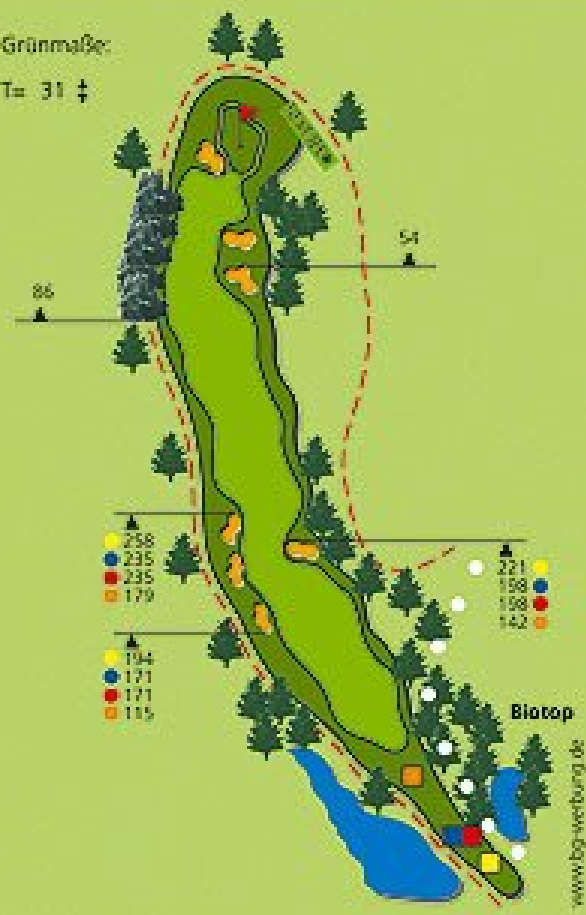

LOCH 1 **470** **447** **447** **391** Par **5**
Herren Herren Damen Damen Top 11

Grünmaße:
T= 31 $\frac{1}{2}$