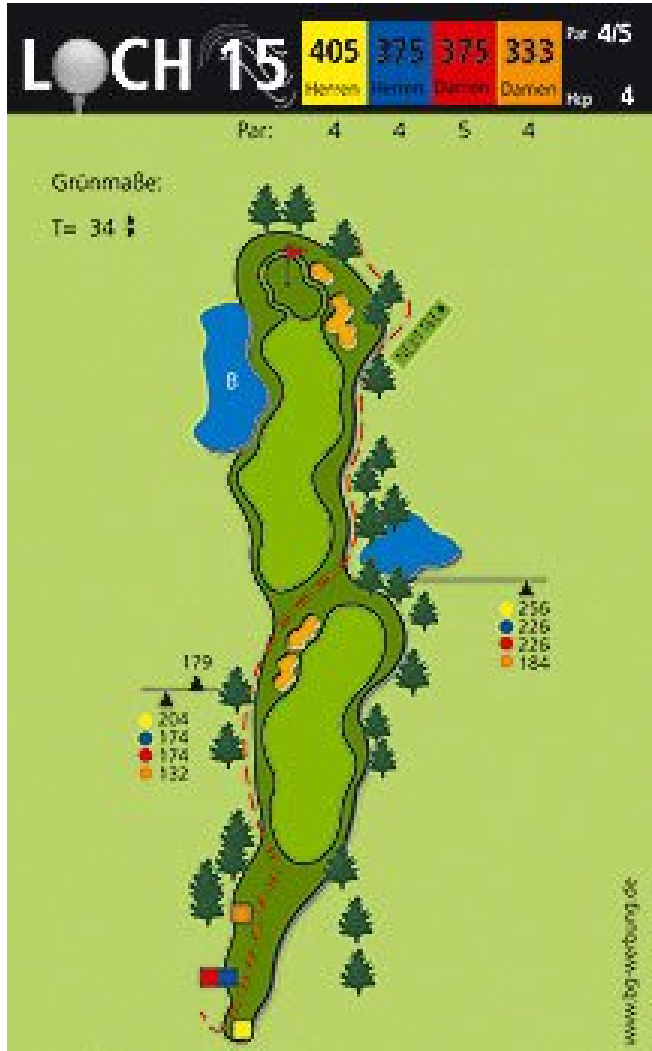

LOCH 9 138 138 114 114 Par 3
Herrn Herren Damen Damen Hcp 15

Grünmaße:

T= 28 †

www.bg-werbung.de

LOCH 10 448 448 374 374 Par 5
Herrn Herren Damen Damen Hcp 15

Grünmaße:

T= 32 †

www.bg-werbung.de

LOCH 11

148	137	137	123	Par 3
Herren	Herren	Damen	Damen	

 Hcp 16

Grünmaße:
T= 32 $\frac{1}{4}$

www.lg-werbung.de

LOCH 12

428	428	347	347	Par 4
Herren	Herren	Damen	Damen	

 Hcp 2

Grünmaße:
T= 29 $\frac{1}{4}$

I Internes Aus für Loch 12

www.lg-werbung.de

LOCH 17

507	488	458	402	Par	5
Herren	Herren	Damen	Damen	Top	6

Grünmaße:
T= 33 †

www.bj-werbung.de

LOCH 18

341	318	318	278	Par	4
Herren	Herren	Damen	Damen	Top	8

Grünmaße:
T= 30 †

www.bj-werbung.de