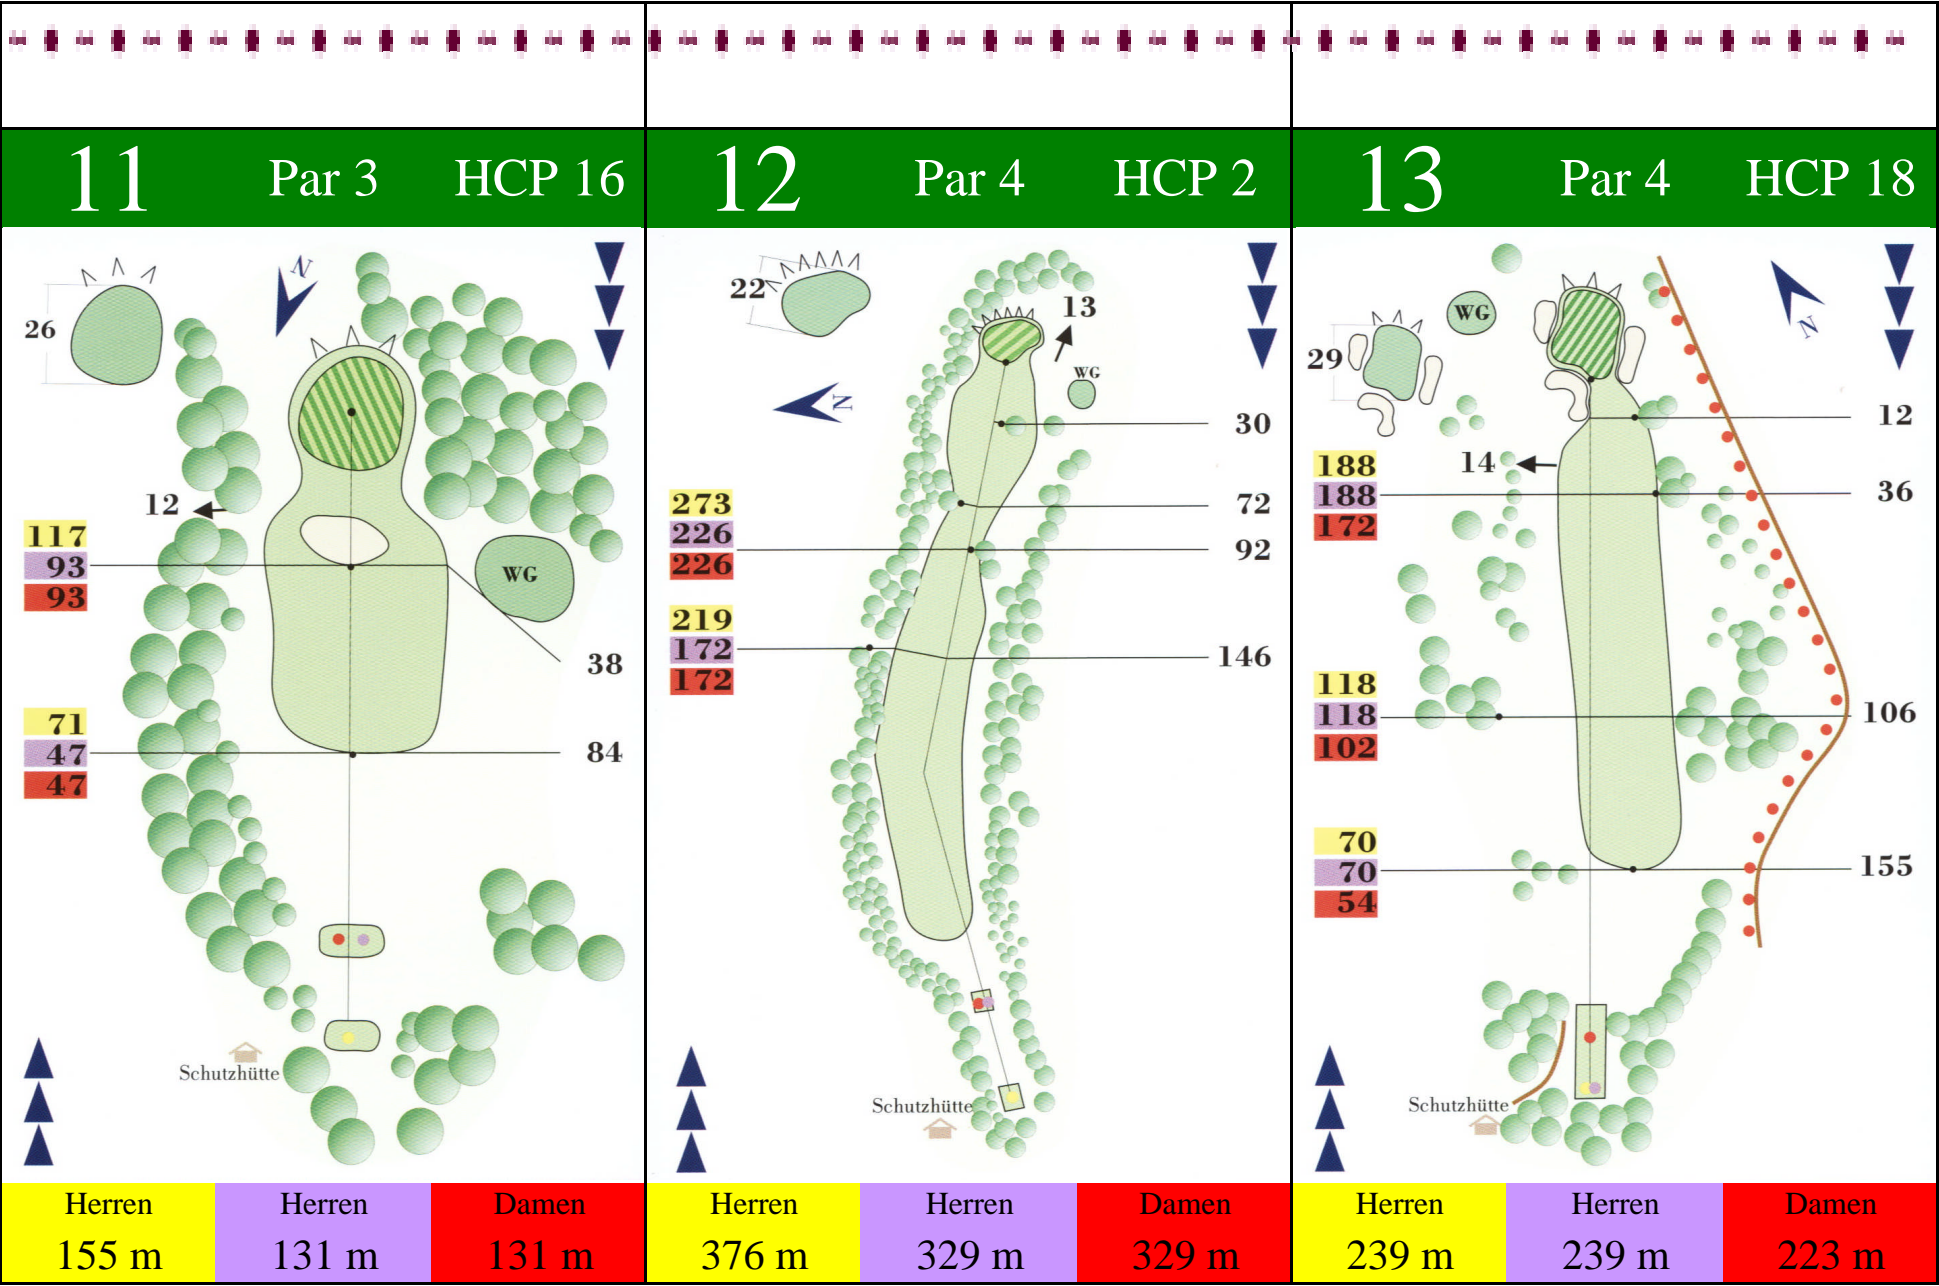

Golfclub Gut Waldhof e. V.
 Am Waldhof 3, 24629 Kisdorferwohld
 Tel.: 04194 - 99 74 0
 info@gut-waldhof.de www.gut-waldhof.de

1 PAR 4 HCP 5

232
192
192

191
151
151

Herren 330 m	Herren 290 m	Damen 290 m
-----------------	-----------------	----------------

14

Par 5

HCP 4

15

Par 3

HCP 14

16

Par 5

HCP 12

Herren
494 m

Herren
433 m

Damen
433 m

Herren
152 m

Herren
135 m

Damen
135 m

Herren
493 m

Herren
432 m

Damen
432 m