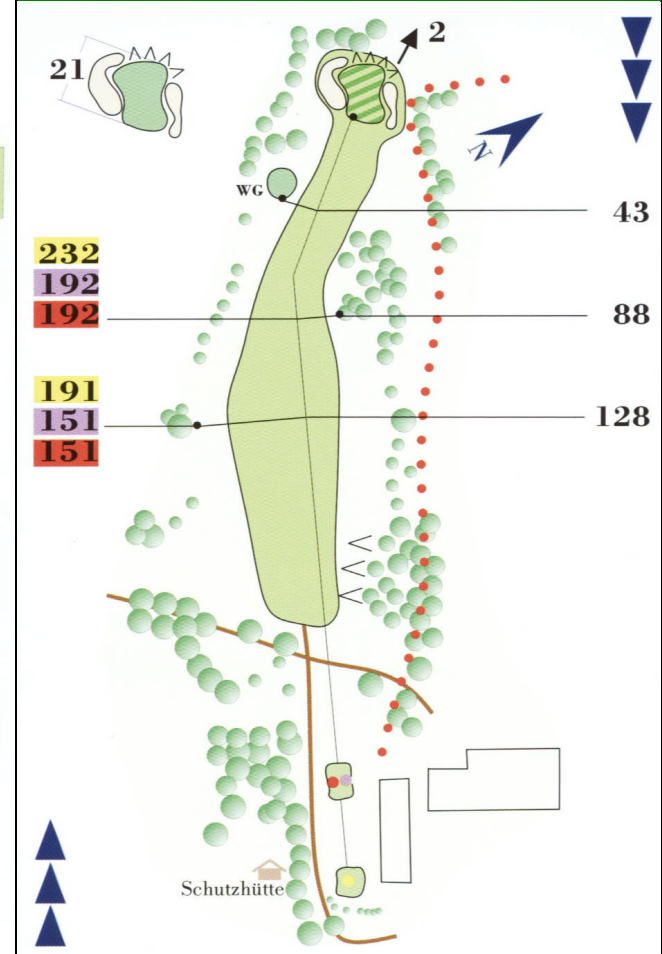

Golfclub Gut Waldhof e. V.
 Am Waldhof 3, 24629 Kisdorferwohld
 Tel.: 04194 - 99 74 0
 info@gut-waldhof.de www.gut-waldhof.de

1 PAR 4 HCP 5

232
192
192

191
151
151

Herren 330 m	Herren 290 m	Damen 290 m
-----------------	-----------------	----------------

14

Par 5

HCP 4

15

Par 3

HCP 14

16

Par 5

HCP 12

Herren
494 m

Herren
433 m

Damen
433 m

Herren
152 m

Herren
135 m

Damen
135 m

Herren
493 m

Herren
432 m

Damen
432 m