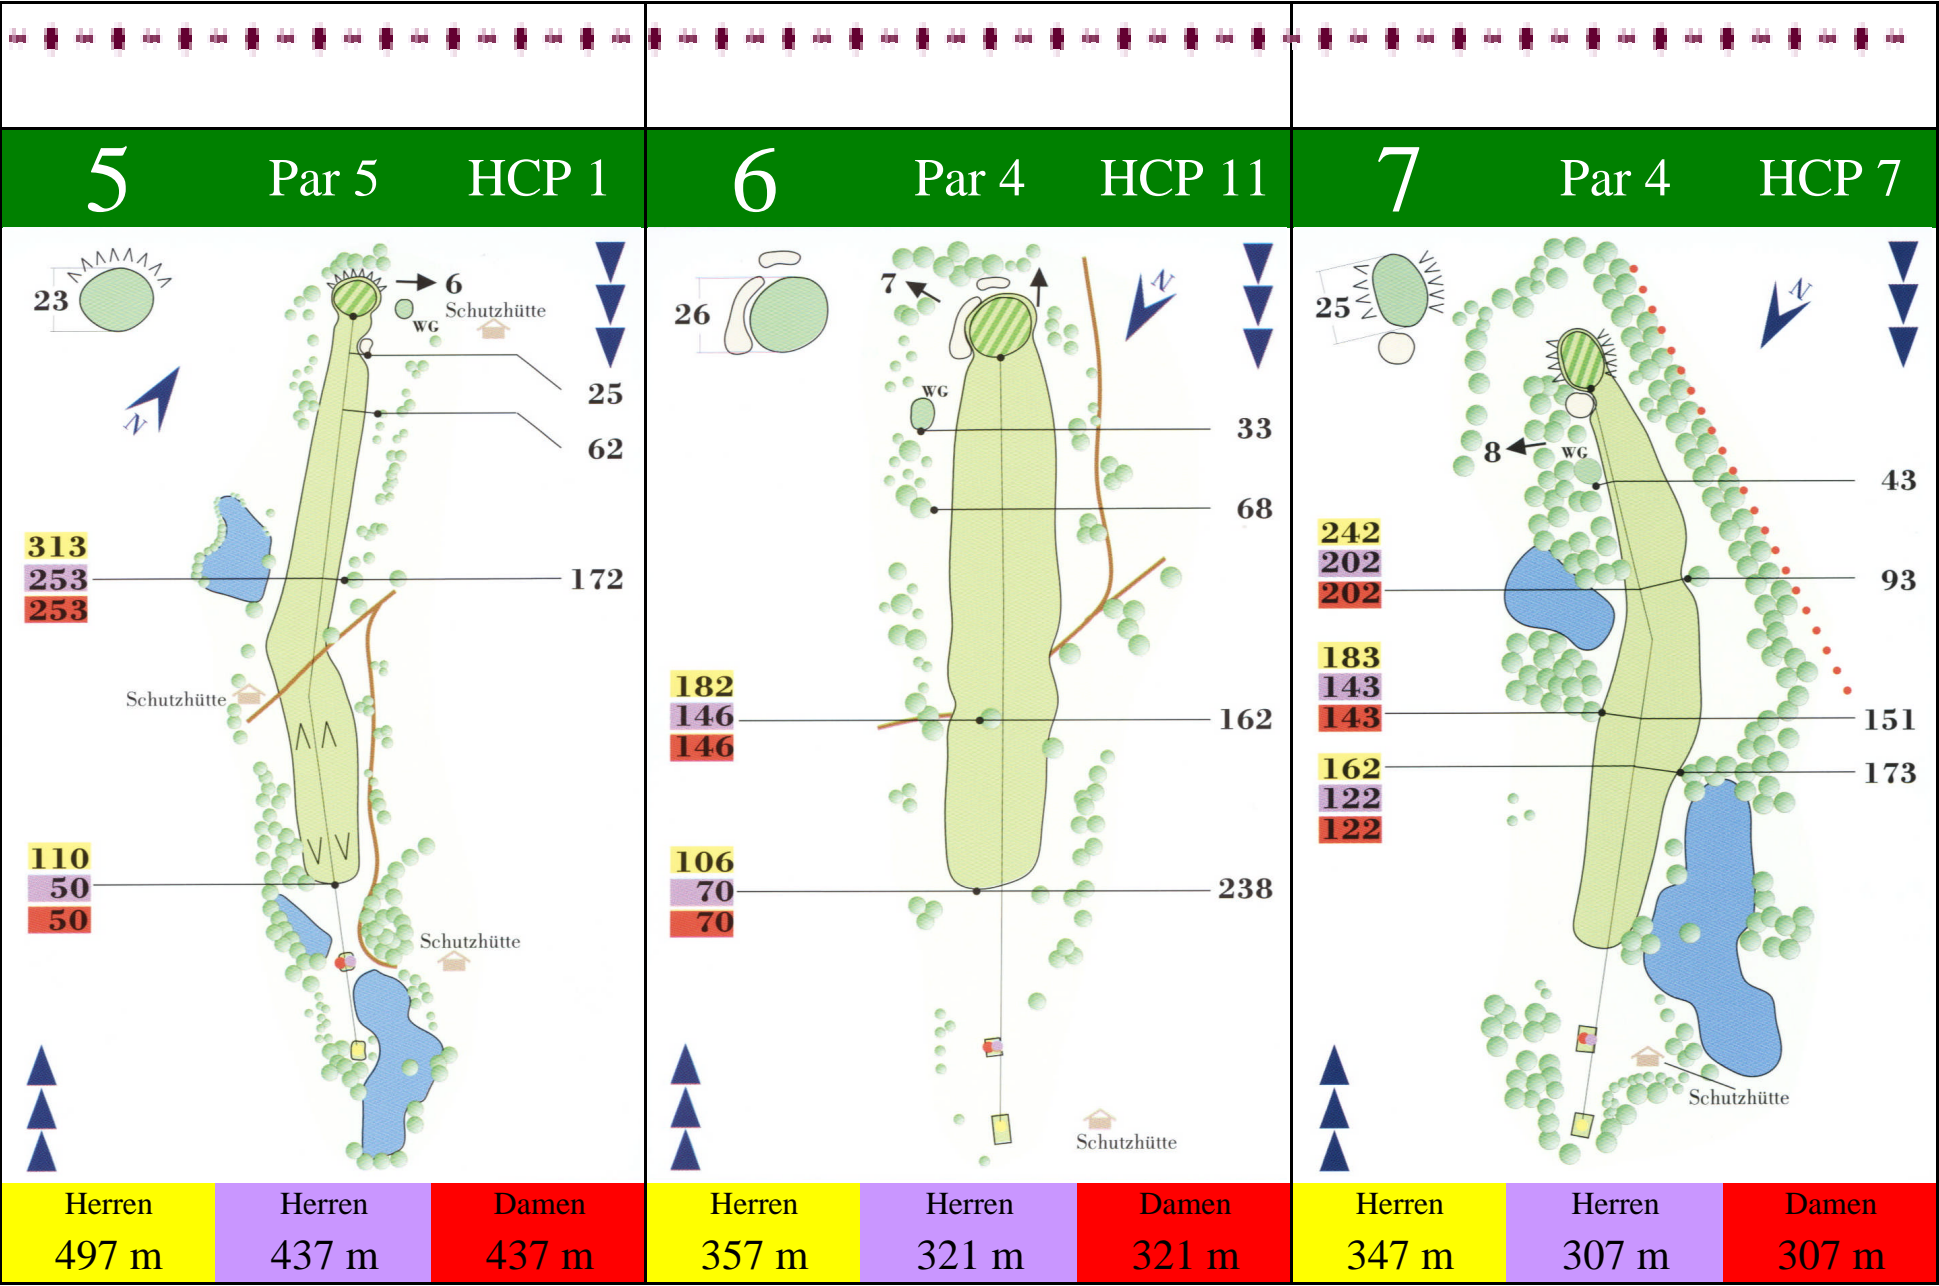

Golfclub Gut Waldhof e. V.
 Am Waldhof 3, 24629 Kisdorferwohld
 Tel.: 04194 - 99 74 0
 info@gut-waldhof.de www.gut-waldhof.de

1 PAR 4 HCP 5

232
192
192

191
151
151

Herren 330 m	Herren 290 m	Damen 290 m
-----------------	-----------------	----------------

14

Par 5

HCP 4

15

Par 3

HCP 14

16

Par 5

HCP 12

Herren
494 m

Herren
433 m

Damen
433 m

Herren
152 m

Herren
135 m

Damen
135 m

Herren
493 m

Herren
432 m

Damen
432 m