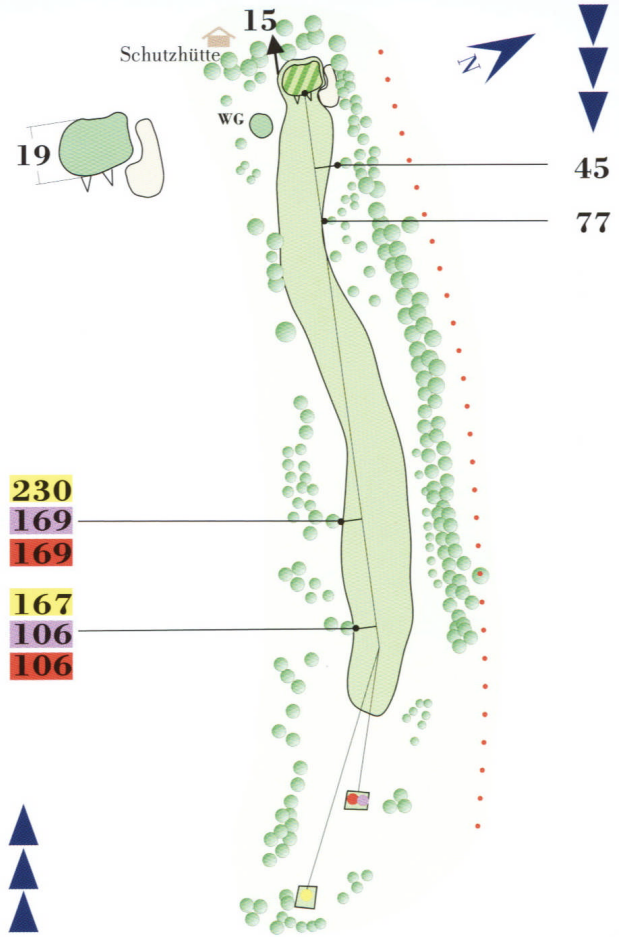

Golfclub Gut Waldhof e. V.
 Am Waldhof 3, 24629 Kisdorferwohld
 Tel.: 04194 - 99 74 0
 info@gut-waldhof.de www.gut-waldhof.de

1 PAR 4 HCP 5

232
192
192

191
151
151

Herren 330 m	Herren 290 m	Damen 290 m
-----------------	-----------------	----------------

14

Par 5

HCP 4

15

Par 3

HCP 14

16

Par 5

HCP 12

Herren
494 m

Herren
433 m

Damen
433 m

Herren
152 m

Herren
135 m

Damen
135 m

Herren
493 m

Herren
432 m

Damen
432 m