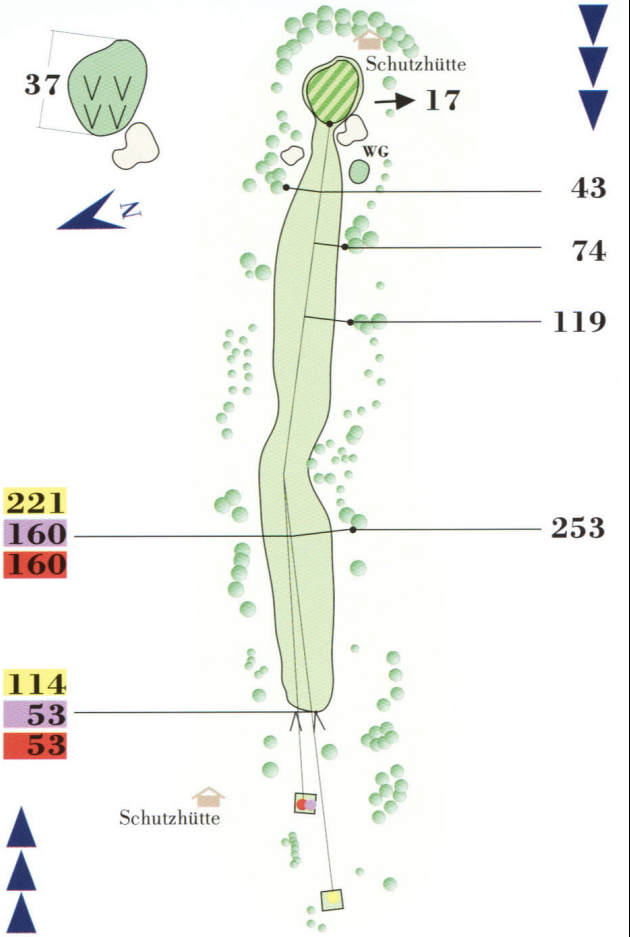

Golfclub Gut Waldhof e. V.
 Am Waldhof 3, 24629 Kisdorferwohld
 Tel.: 04194 - 99 74 0
 info@gut-waldhof.de www.gut-waldhof.de

1 PAR 4 HCP 5

232
192
192

191
151
151

Herren 330 m	Herren 290 m	Damen 290 m
-----------------	-----------------	----------------

14

Par 5

HCP 4

15

Par 3

HCP 14

16

Par 5

HCP 12

Herren
494 m

Herren
433 m

Damen
433 m

Herren
152 m

Herren
135 m

Damen
135 m

Herren
493 m

Herren
432 m

Damen
432 m