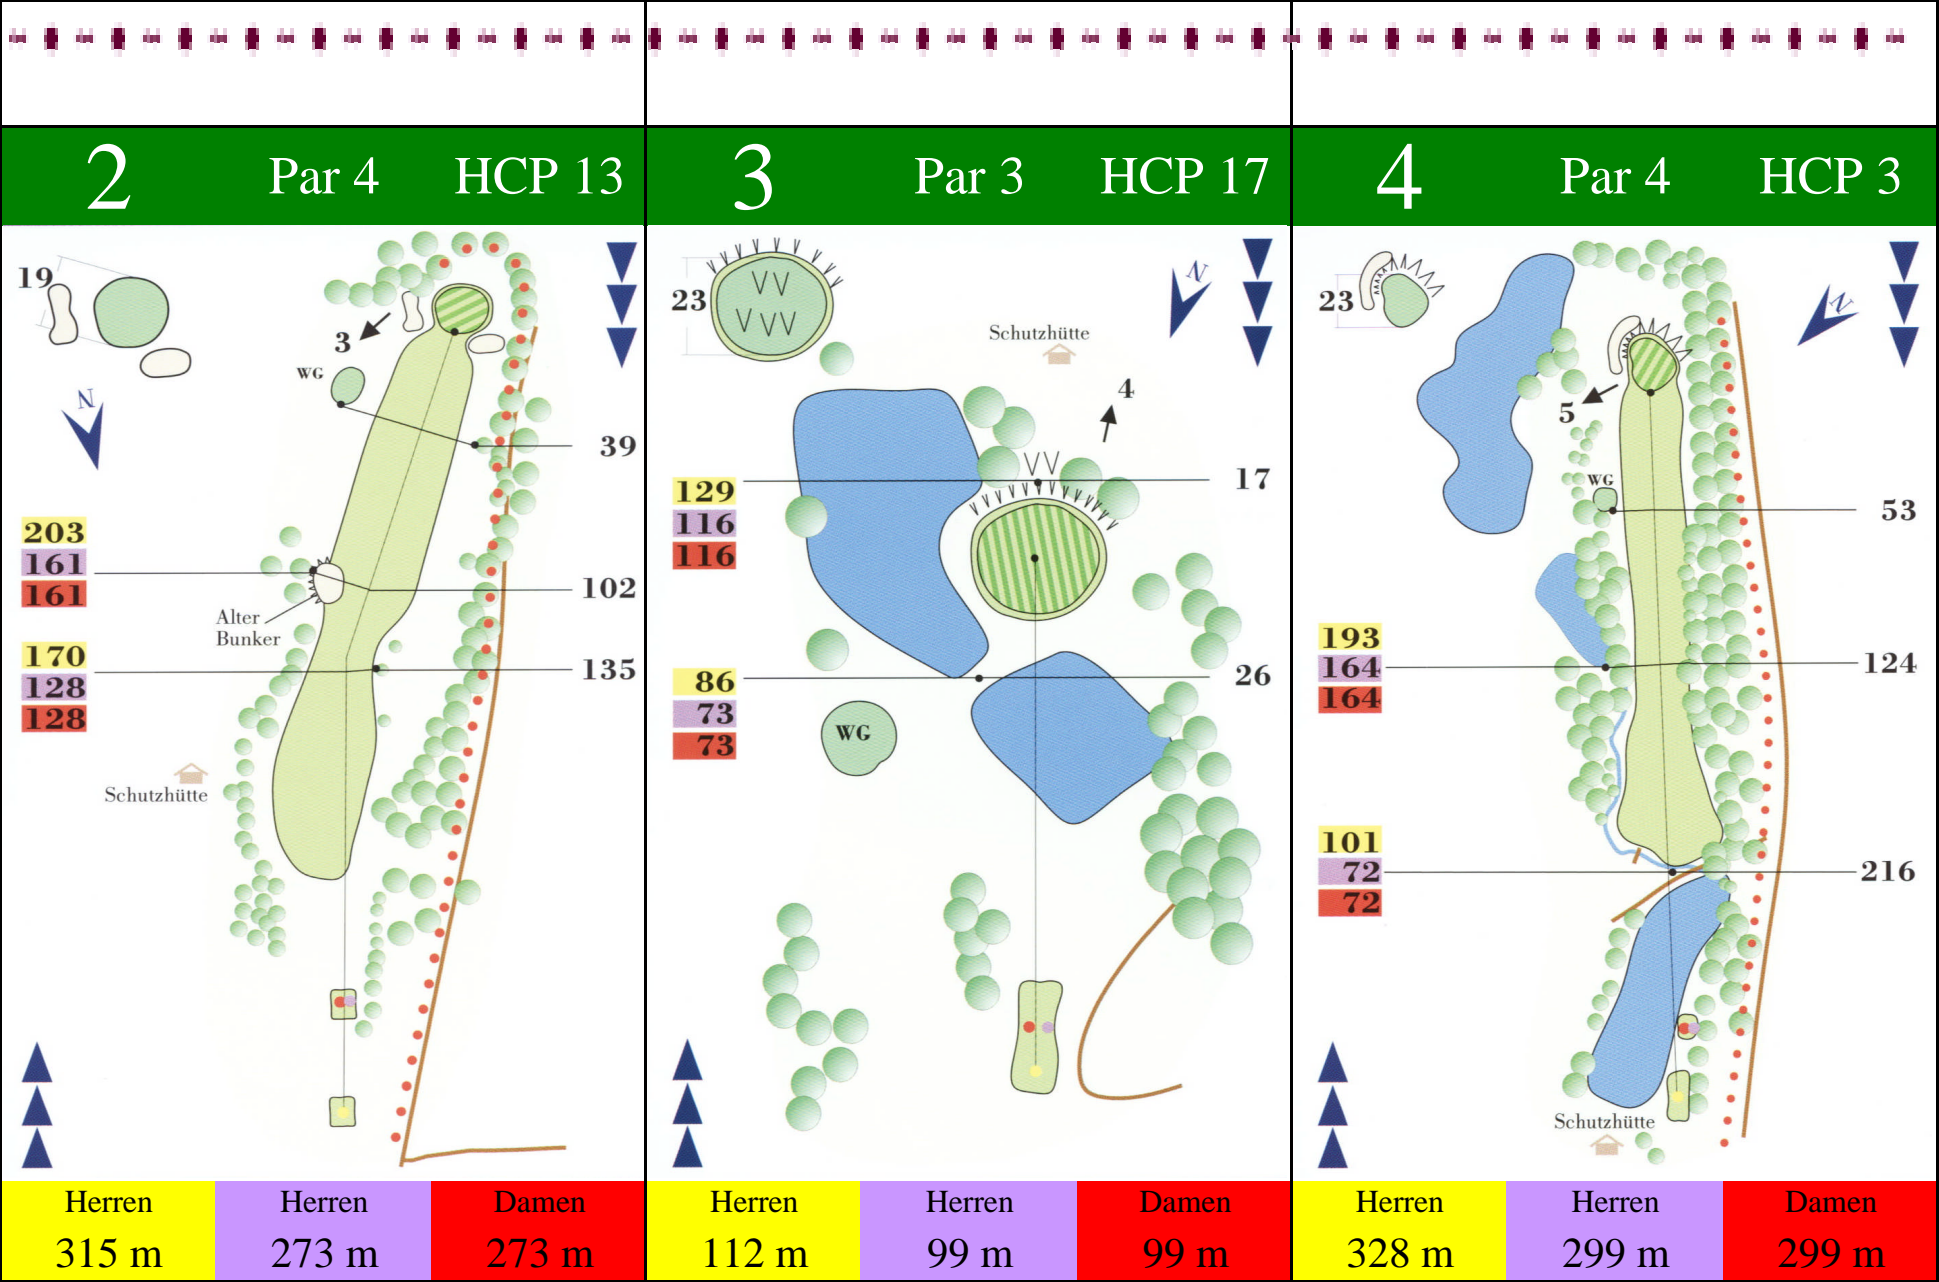

Golfclub Gut Waldhof e. V.
 Am Waldhof 3, 24629 Kisdorferwohld
 Tel.: 04194 - 99 74 0
 info@gut-waldhof.de www.gut-waldhof.de

1 PAR 4 HCP 5

232
192
192

191
151
151

Herren 330 m	Herren 290 m	Damen 290 m
-----------------	-----------------	----------------

14

Par 5

HCP 4

15

Par 3

HCP 14

16

Par 5

HCP 12

Herren
494 m

Herren
433 m

Damen
433 m

Herren
152 m

Herren
135 m

Damen
135 m

Herren
493 m

Herren
432 m

Damen
432 m