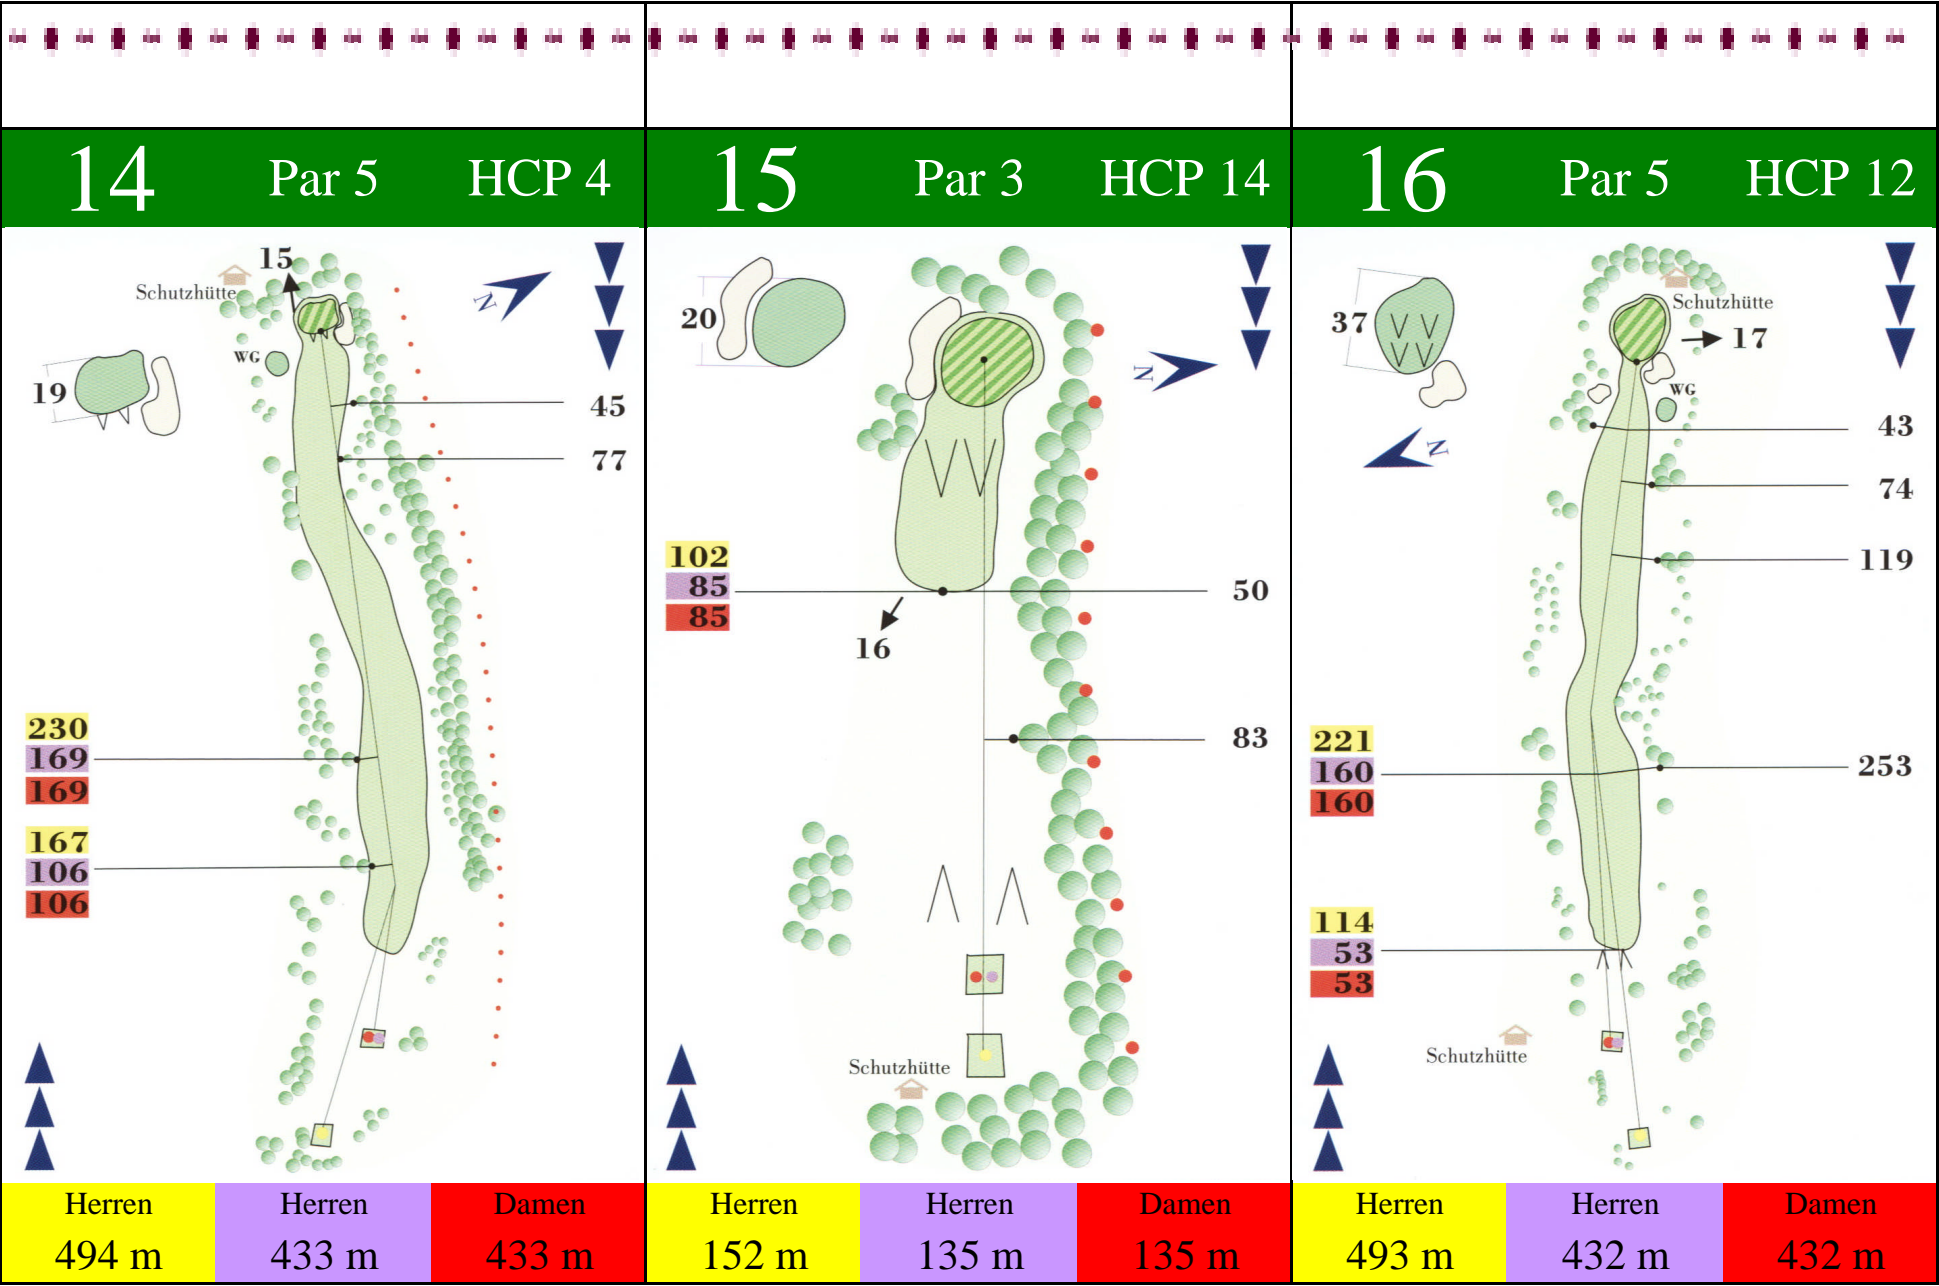

Golfclub Gut Waldhof e. V.
 Am Waldhof 3, 24629 Kisdorferwohld
 Tel.: 04194 - 99 74 0
 info@gut-waldhof.de www.gut-waldhof.de

1 PAR 4 HCP 5

232
192
192

191
151
151

Herren 330 m	Herren 290 m	Damen 290 m
-----------------	-----------------	----------------

14

Par 5

HCP 4

15

Par 3

HCP 14

16

Par 5

HCP 12

Herren
494 m

Herren
433 m

Damen
433 m

Herren
152 m

Herren
135 m

Damen
135 m

Herren
493 m

Herren
432 m

Damen
432 m