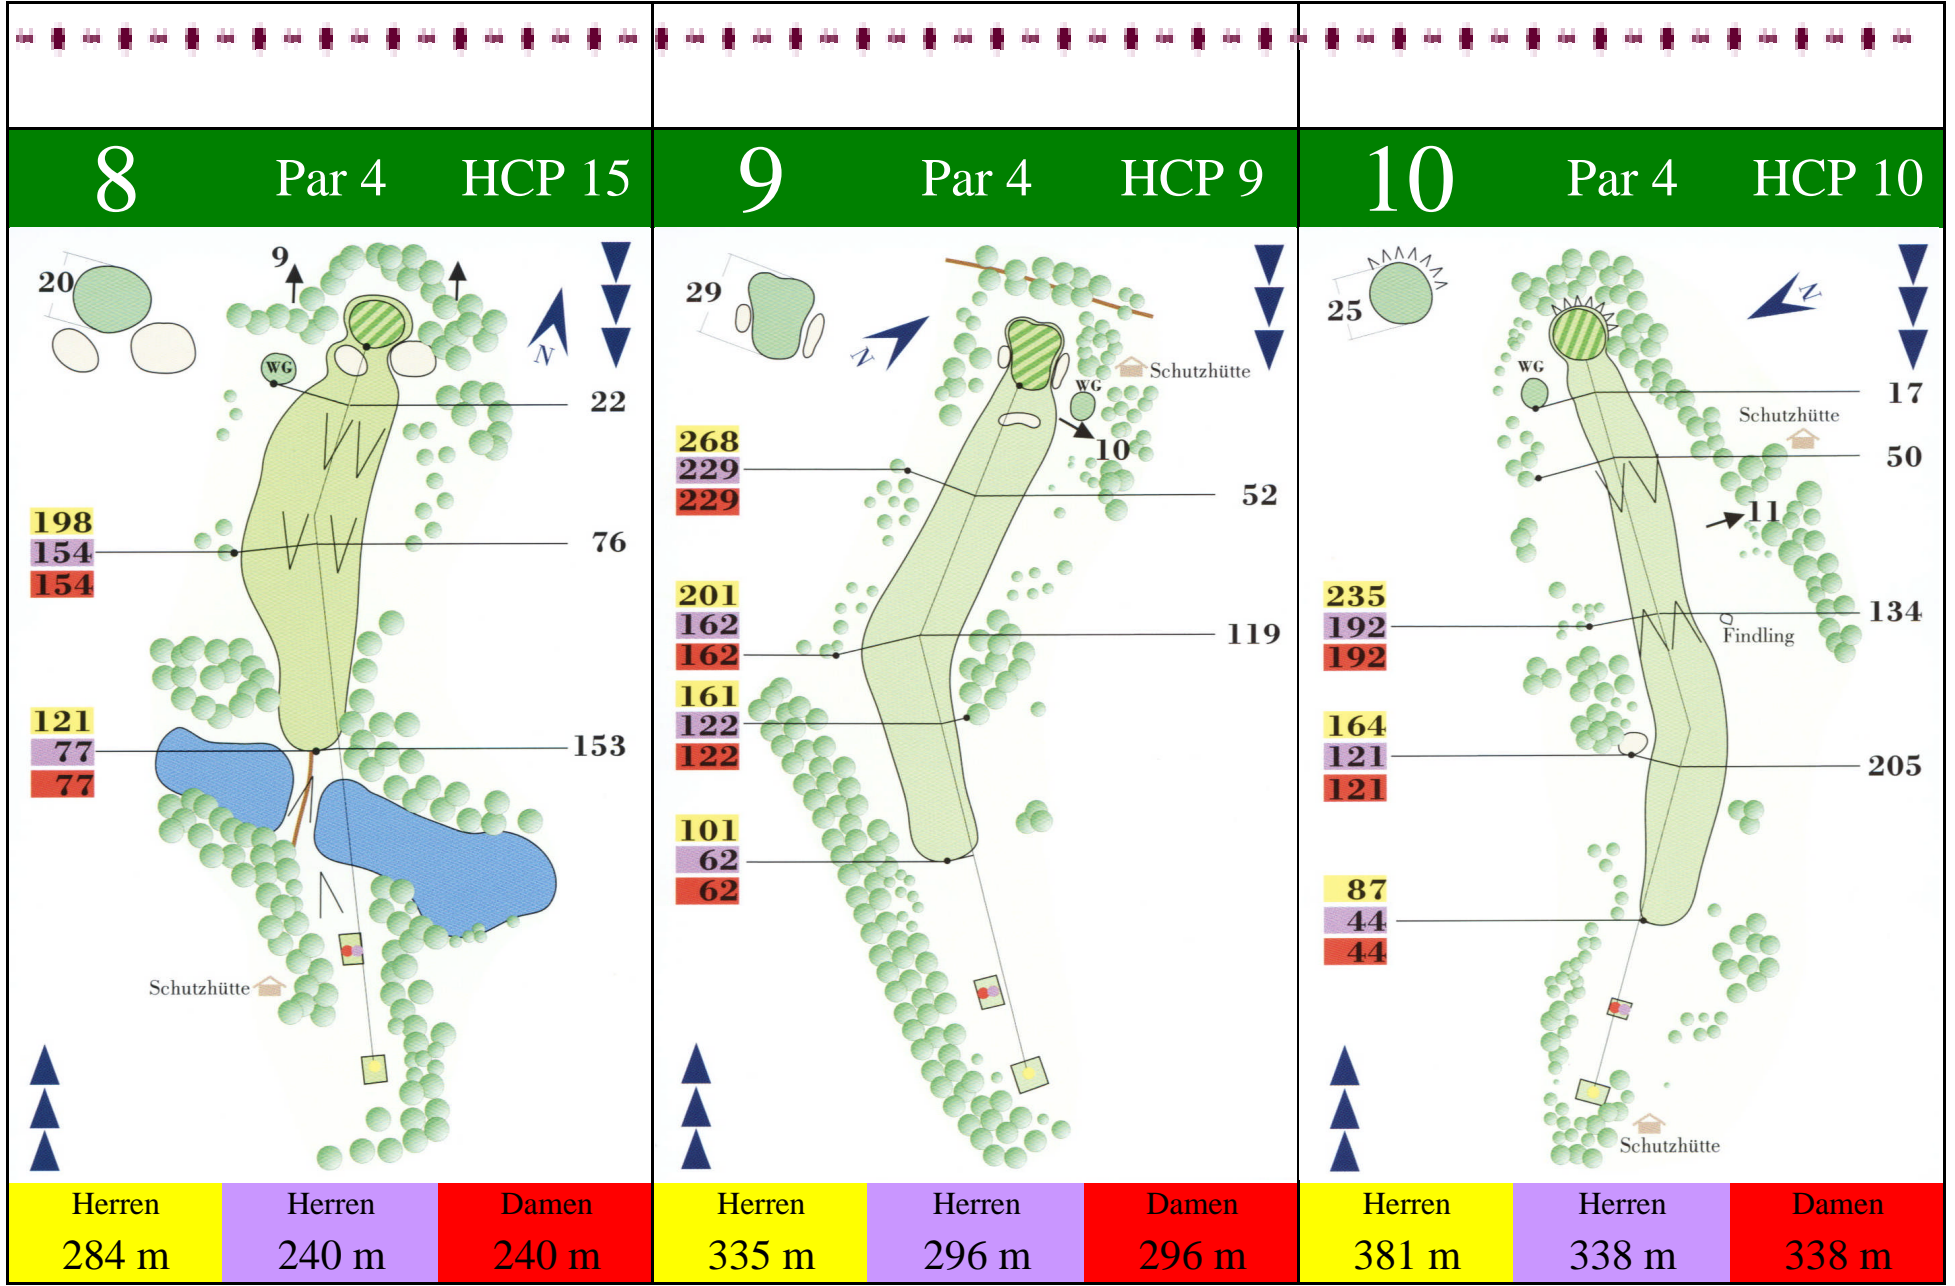

Golfclub Gut Waldhof e. V.
 Am Waldhof 3, 24629 Kisdorferwohld
 Tel.: 04194 - 99 74 0
 info@gut-waldhof.de www.gut-waldhof.de

1 PAR 4 HCP 5

232
192
192

191
151
151

Herren 330 m	Herren 290 m	Damen 290 m
-----------------	-----------------	----------------

14

Par 5

HCP 4

15

Par 3

HCP 14

16

Par 5

HCP 12

Herren
494 m

Herren
433 m

Damen
433 m

Herren
152 m

Herren
135 m

Damen
135 m

Herren
493 m

Herren
432 m

Damen
432 m