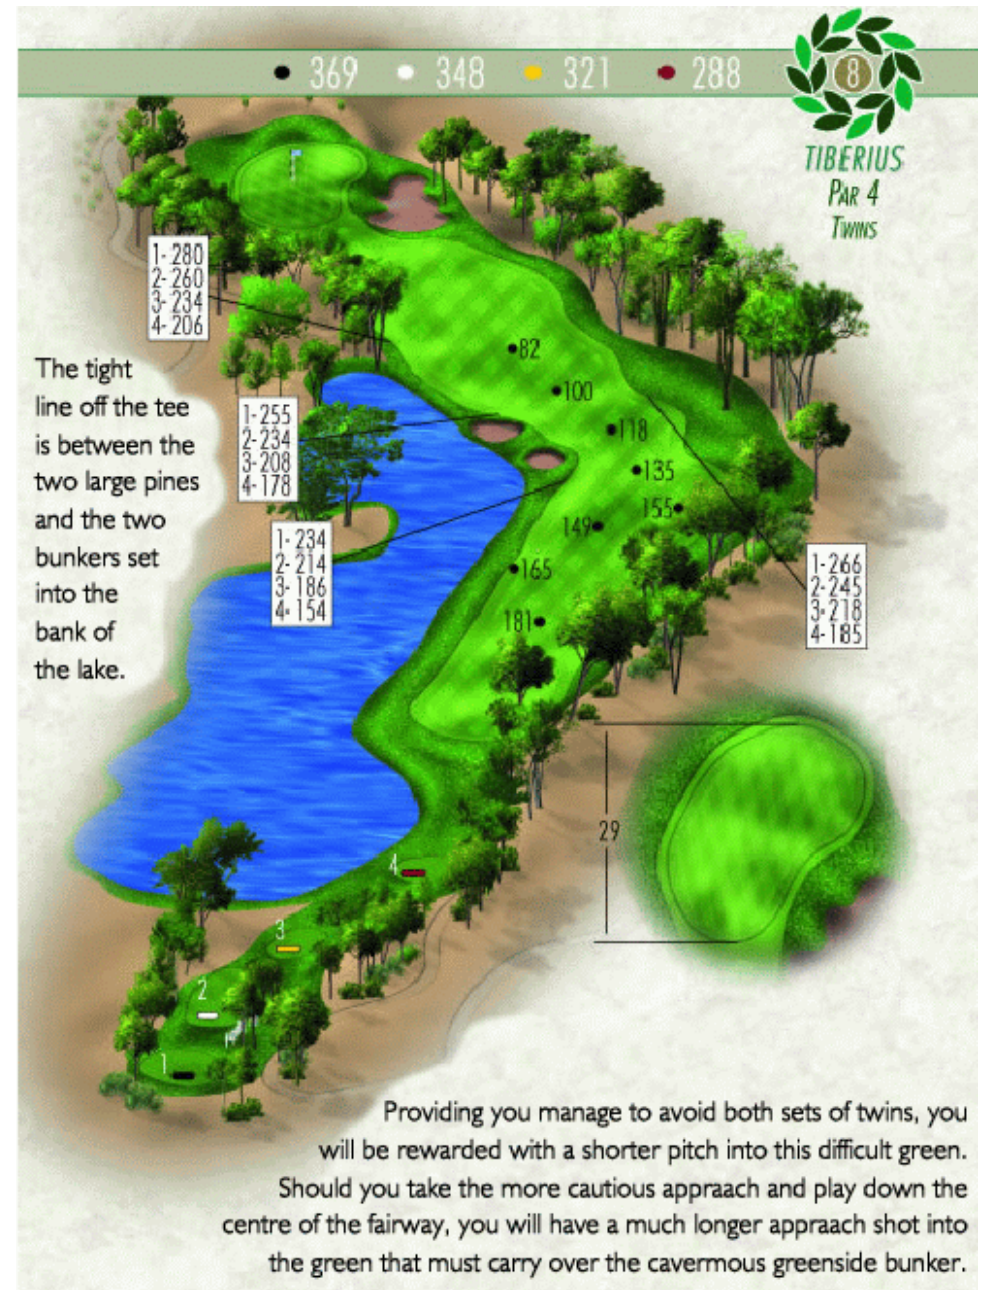

Tiberius (blau) 3

Tiberius (blau) 4

Tiberius (blau) 5

Tiberius (blau) 6

Tiberius (blau) 7

Tiberius (blau) 8

Tiberius (blau) 9

Sempronia (rot) 1

Sempronia (rot) 2

Sempronia (rot) 3

Sempronia (rot) 4

Sempronia (rot) 5

Sempronia (rot) 6

Sempronia (rot) 7

Sempronia (rot) 8

Sempronia (rot) 9

Gaius (schwarz) 1

Gaius (schwarz) 2

Gaius (schwarz) 3

Gaius (schwarz) 4

Gaius (schwarz) 5

Gaius (schwarz) 6

Gaius (schwarz) 7

Gaius (schwarz) 8

Gaius (schwarz) 9

Scorekarte

HOLE	BLACK	WHITE	YELLOW	RED					PAR	STROKE INDEX
1	375	346	287	267					4	7
2	543	508	476	421					5	2
3	135	124	121	92					3	12
4	373	351	311	282					4	10
5	490	470	447	427					5	4
6	151	137	134	91					3	17
7	306	276	244	190					4	15
8	369	348	321	288					4	5
9	401	367	346	313					4	13
TOT	3143	2927	2687	2371					36	
1	345	320	299	275					4	8
2	562	543	503	466					5	1
3	138	123	121	96					3	17
4	381	363	338	309					4	13
5	202	184	167	132					3	15
6	347	319	297	274					4	12
7	487	458	434	386					5	9
8	348	329	310	273					4	6
9	420	403	382	347					4	3
TOT	3230	3042	2851	2558					36	
1	320	309	290	262					4	16
2	399	368	341	315					4	4
3	145	128	123	100					3	18
4	362	340	313	274					4	11
5	517	494	468	448					5	5
6	329	305	276	241					4	7
7	183	164	137	116					3	14
8	486	460	438	405					5	9
9	440	417	395	372					4	1
TOT	3181	2985	2781	2533					36	