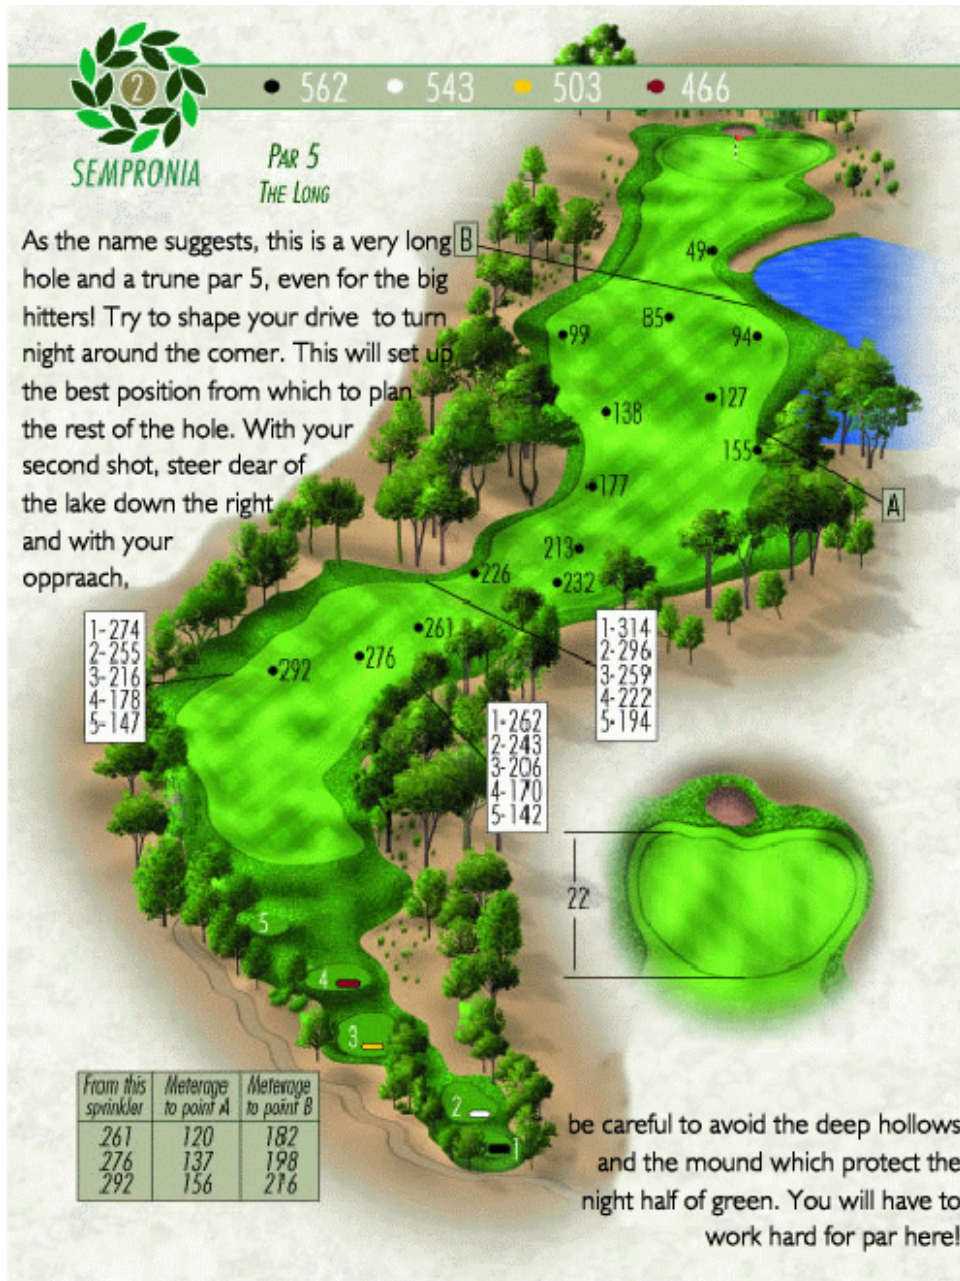

Tiberius (blau) 3

Tiberius (blau) 4

Tiberius (blau) 5

Tiberius (blau) 6

Tiberius (blau) 7

Tiberius (blau) 8

Tiberius (blau) 9

Sempronia (rot) 1

Sempronia (rot) 2

Sempronia (rot) 3

Sempronia (rot) 4

Sempronia (rot) 5

Sempronia (rot) 6

Sempronia (rot) 7

Sempronia (rot) 8

Sempronia (rot) 9

Gaius (schwarz) 1

Gaius (schwarz) 2

Gaius (schwarz) 3

Gaius (schwarz) 4

Gaius (schwarz) 5

Gaius (schwarz) 6

Gaius (schwarz) 7

Gaius (schwarz) 8

Gaius (schwarz) 9

Scorekarte

HOLE	BLACK	WHITE	YELLOW	RED					PAR	STROKE INDEX
1	375	346	287	267					4	7
2	543	508	476	421					5	2
3	135	124	121	92					3	12
4	373	351	311	282					4	10
5	490	470	447	427					5	4
6	151	137	134	91					3	17
7	306	276	244	190					4	15
8	369	348	321	288					4	5
9	401	367	346	313					4	13
TOT	3143	2927	2687	2371					36	
1	345	320	299	275					4	8
2	562	543	503	466					5	1
3	138	123	121	96					3	17
4	381	363	338	309					4	13
5	202	184	167	132					3	15
6	347	319	297	274					4	12
7	487	458	434	386					5	9
8	348	329	310	273					4	6
9	420	403	382	347					4	3
TOT	3230	3042	2851	2558					36	
1	320	309	290	262					4	16
2	399	368	341	315					4	4
3	145	128	123	100					3	18
4	362	340	313	274					4	11
5	517	494	468	448					5	5
6	329	305	276	241					4	7
7	183	164	137	116					3	14
8	486	460	438	405					5	9
9	440	417	395	372					4	1
TOT	3181	2985	2781	2533					36	