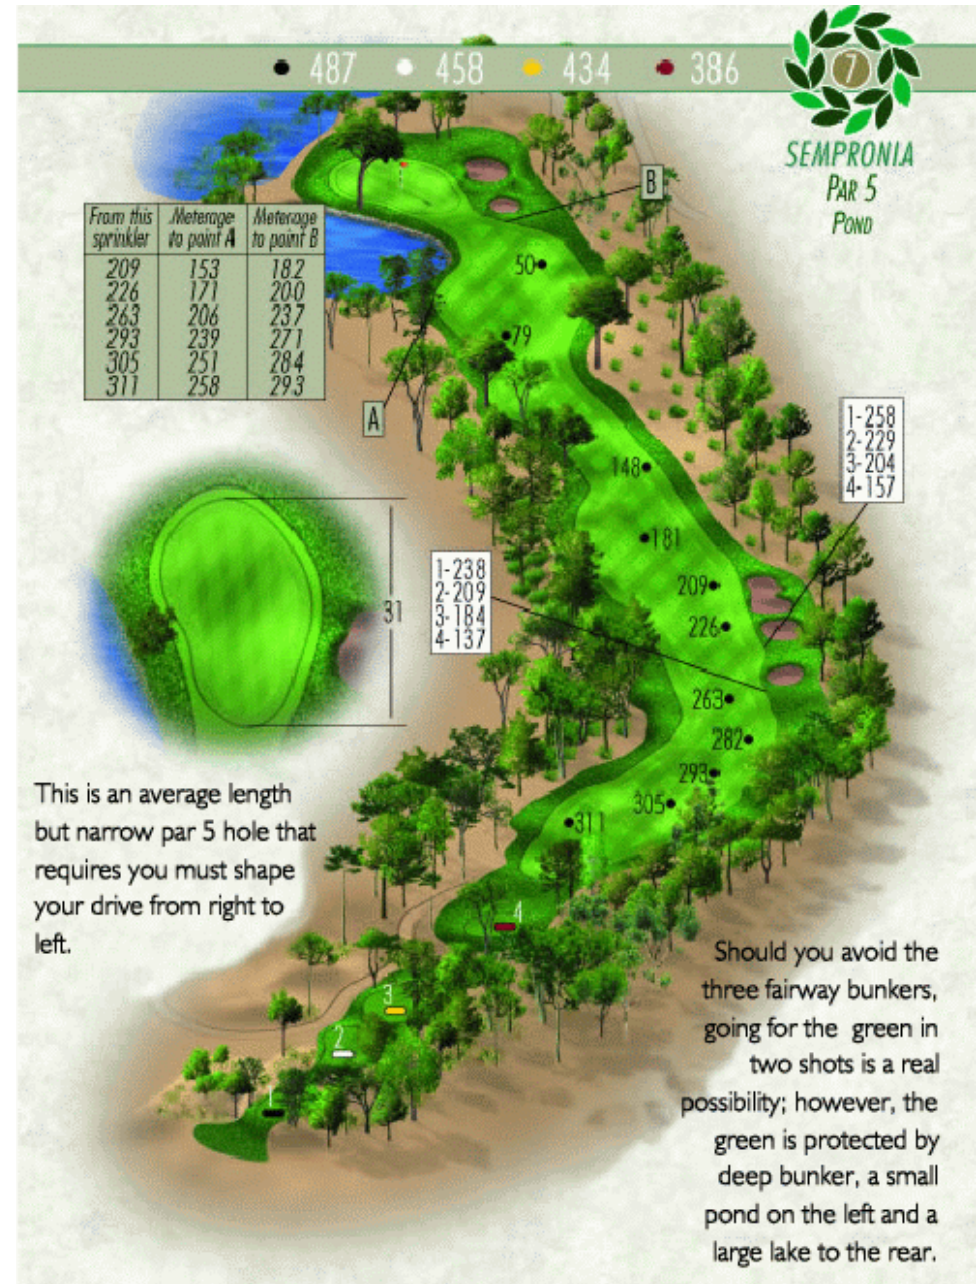

Sempronia (rot) 2

Sempronia (rot) 3

Sempronia (rot) 4

Sempronia (rot) 5

Sempronia (rot) 6

Sempronia (rot) 7

Sempronia (rot) 8

Sempronia (rot) 9

Gaius (schwarz) 1

Gaius (schwarz) 2

Gaius (schwarz) 3

Gaius (schwarz) 4

Gaius (schwarz) 5

Gaius (schwarz) 6

Gaius (schwarz) 7

Gaius (schwarz) 8

Gaius (schwarz) 9

Scorekarte

HOLE	BLACK	WHITE	YELLOW	RED					PAR	STROKE INDEX
1	375	346	287	267					4	7
2	543	508	476	421					5	2
3	135	124	121	92					3	12
4	373	351	311	282					4	10
5	490	470	447	427					5	4
6	151	137	134	91					3	17
7	306	276	244	190					4	15
8	369	348	321	288					4	5
9	401	367	346	313					4	13
TOT	3143	2927	2687	2371					36	
1	345	320	299	275					4	8
2	562	543	503	466					5	1
3	138	123	121	96					3	17
4	381	363	338	309					4	13
5	202	184	167	132					3	15
6	347	319	297	274					4	12
7	487	458	434	386					5	9
8	348	329	310	273					4	6
9	420	403	382	347					4	3
TOT	3230	3042	2851	2558					36	
1	320	309	290	262					4	16
2	399	368	341	315					4	4
3	145	128	123	100					3	18
4	362	340	313	274					4	11
5	517	494	468	448					5	5
6	329	305	276	241					4	7
7	183	164	137	116					3	14
8	486	460	438	405					5	9
9	440	417	395	372					4	1
TOT	3181	2985	2781	2533					36	