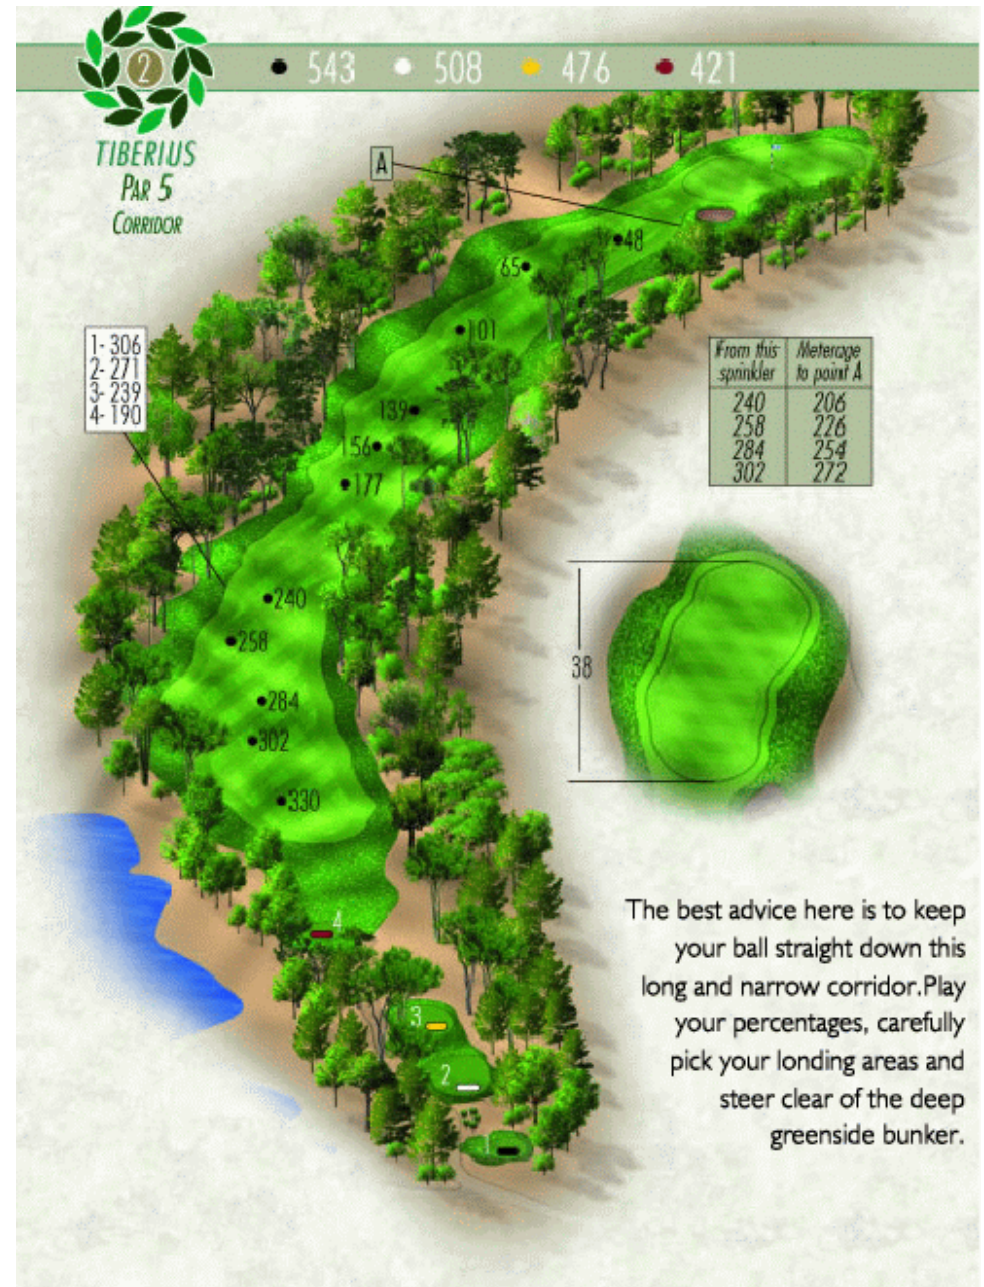

Tiberius (blau) 3

Tiberius (blau) 4

Tiberius (blau) 5

Tiberius (blau) 6

Tiberius (blau) 7

Tiberius (blau) 8

Tiberius (blau) 9

Sempronia (rot) 1

Sempronia (rot) 2

Sempronia (rot) 3

Sempronia (rot) 4

Sempronia (rot) 5

Sempronia (rot) 6

Sempronia (rot) 7

Sempronia (rot) 8

Sempronia (rot) 9

Gaius (schwarz) 1

Gaius (schwarz) 2

Gaius (schwarz) 3

Gaius (schwarz) 4

Gaius (schwarz) 5

Gaius (schwarz) 6

Gaius (schwarz) 7

Gaius (schwarz) 8

Gaius (schwarz) 9

Scorekarte

HOLE	BLACK	WHITE	YELLOW	RED					PAR	STROKE INDEX
1	375	346	287	267					4	7
2	543	508	476	421					5	2
3	135	124	121	92					3	12
4	373	351	311	282					4	10
5	490	470	447	427					5	4
6	151	137	134	91					3	17
7	306	276	244	190					4	15
8	369	348	321	288					4	5
9	401	367	346	313					4	13
TOT	3143	2927	2687	2371					36	
1	345	320	299	275					4	8
2	562	543	503	466					5	1
3	138	123	121	96					3	17
4	381	363	338	309					4	13
5	202	184	167	132					3	15
6	347	319	297	274					4	12
7	487	458	434	386					5	9
8	348	329	310	273					4	6
9	420	403	382	347					4	3
TOT	3230	3042	2851	2558					36	
1	320	309	290	262					4	16
2	399	368	341	315					4	4
3	145	128	123	100					3	18
4	362	340	313	274					4	11
5	517	494	468	448					5	5
6	329	305	276	241					4	7
7	183	164	137	116					3	14
8	486	460	438	405					5	9
9	440	417	395	372					4	1
TOT	3181	2985	2781	2533					36	