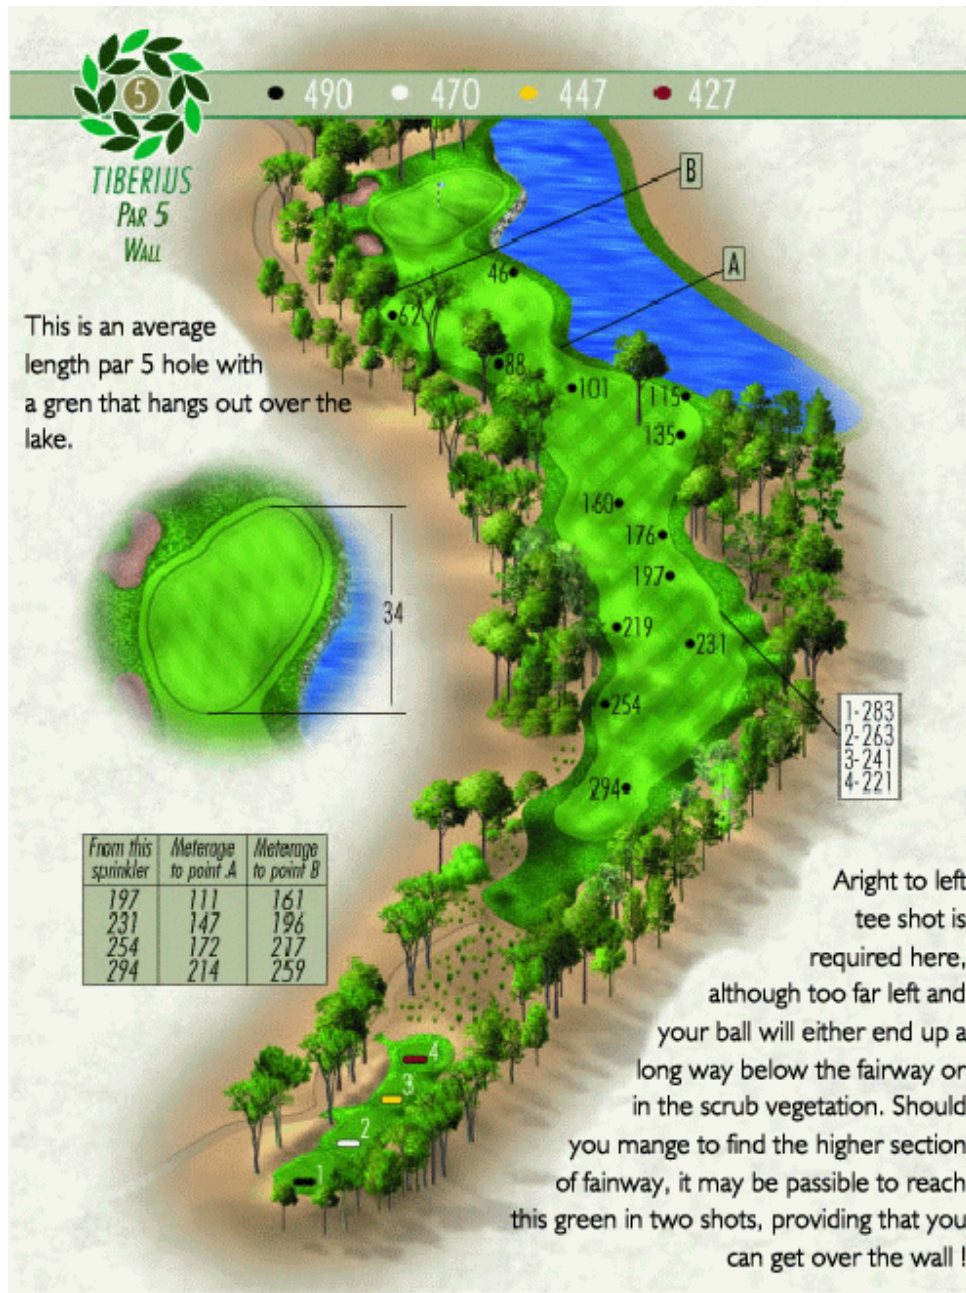

Tiberius (blau) 3

Tiberius (blau) 4

Tiberius (blau) 5

Tiberius (blau) 6

Tiberius (blau) 7

Tiberius (blau) 8

Tiberius (blau) 9

Sempronia (rot) 1

Sempronia (rot) 2

Sempronia (rot) 3

Sempronia (rot) 4

Sempronia (rot) 5

Sempronia (rot) 6

Sempronia (rot) 7

Sempronia (rot) 8

Sempronia (rot) 9

Gaius (schwarz) 1

Gaius (schwarz) 2

Gaius (schwarz) 3

Gaius (schwarz) 4

Gaius (schwarz) 5

Gaius (schwarz) 6

Gaius (schwarz) 7

Gaius (schwarz) 8

Gaius (schwarz) 9

Scorekarte

HOLE	BLACK	WHITE	YELLOW	RED					PAR	STROKE INDEX
1	375	346	287	267					4	7
2	543	508	476	421					5	2
3	135	124	121	92					3	12
4	373	351	311	282					4	10
5	490	470	447	427					5	4
6	151	137	134	91					3	17
7	306	276	244	190					4	15
8	369	348	321	288					4	5
9	401	367	346	313					4	13
TOT	3143	2927	2687	2371					36	
1	345	320	299	275					4	8
2	562	543	503	466					5	1
3	138	123	121	96					3	17
4	381	363	338	309					4	13
5	202	184	167	132					3	15
6	347	319	297	274					4	12
7	487	458	434	386					5	9
8	348	329	310	273					4	6
9	420	403	382	347					4	3
TOT	3230	3042	2851	2558					36	
1	320	309	290	262					4	16
2	399	368	341	315					4	4
3	145	128	123	100					3	18
4	362	340	313	274					4	11
5	517	494	468	448					5	5
6	329	305	276	241					4	7
7	183	164	137	116					3	14
8	486	460	438	405					5	9
9	440	417	395	372					4	1
TOT	3181	2985	2781	2533					36	