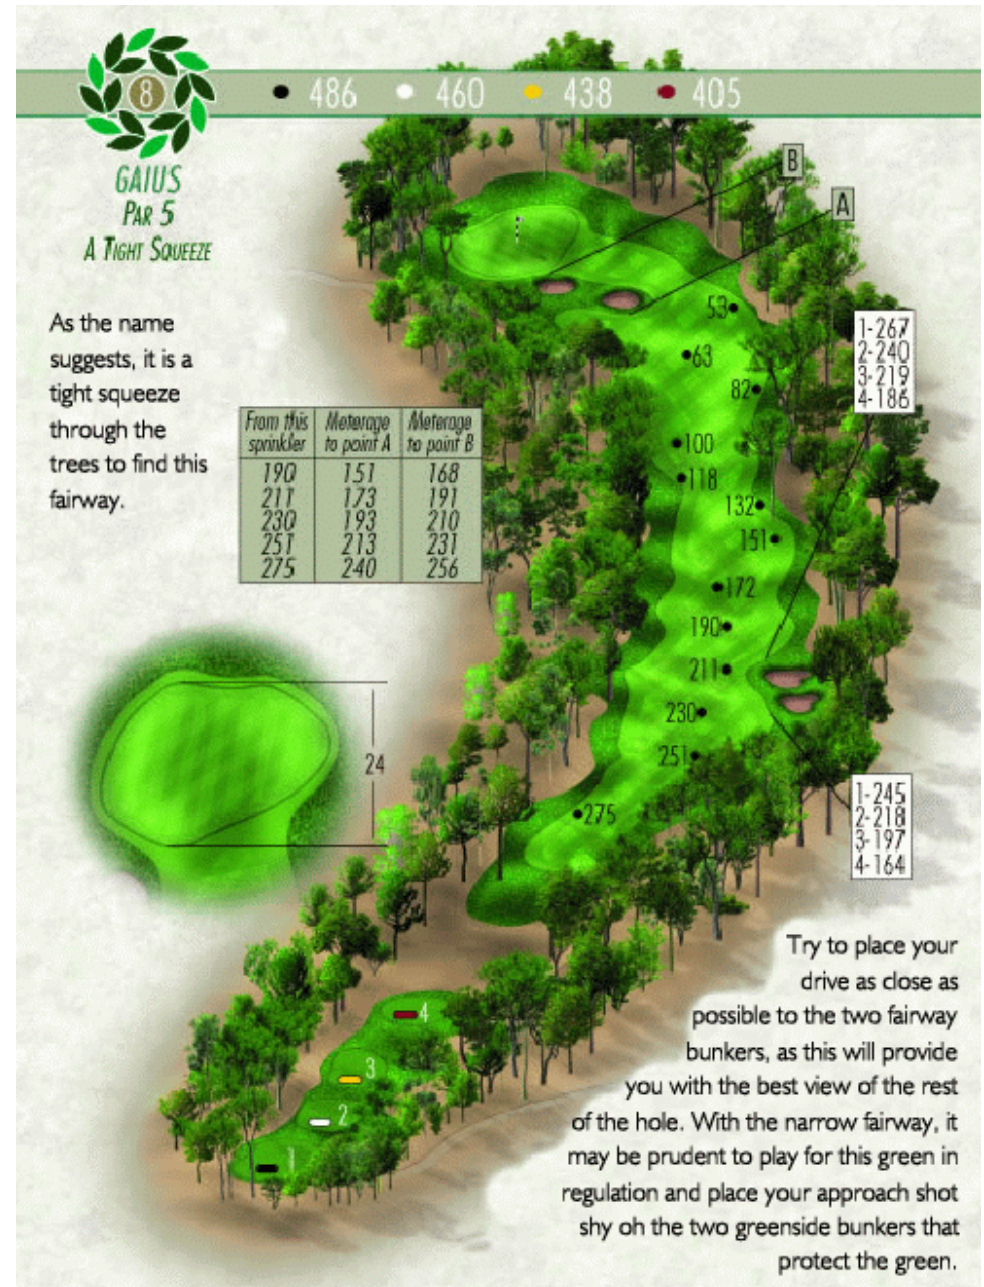

Sempronia (rot) 2

Sempronia (rot) 3

Sempronia (rot) 4

Sempronia (rot) 5

Sempronia (rot) 6

Sempronia (rot) 7

Sempronia (rot) 8

Sempronia (rot) 9

Gaius (schwarz) 1

Gaius (schwarz) 2

Gaius (schwarz) 3

Gaius (schwarz) 4

Gaius (schwarz) 5

Gaius (schwarz) 6

Gaius (schwarz) 7

Gaius (schwarz) 8

Gaius (schwarz) 9

Scorekarte

HOLE	BLACK	WHITE	YELLOW	RED					PAR	STROKE INDEX
1	375	346	287	267					4	7
2	543	508	476	421					5	2
3	135	124	121	92					3	12
4	373	351	311	282					4	10
5	490	470	447	427					5	4
6	151	137	134	91					3	17
7	306	276	244	190					4	15
8	369	348	321	288					4	5
9	401	367	346	313					4	13
TOT	3143	2927	2687	2371					36	
1	345	320	299	275					4	8
2	562	543	503	466					5	1
3	138	123	121	96					3	17
4	381	363	338	309					4	13
5	202	184	167	132					3	15
6	347	319	297	274					4	12
7	487	458	434	386					5	9
8	348	329	310	273					4	6
9	420	403	382	347					4	3
TOT	3230	3042	2851	2558					36	
1	320	309	290	262					4	16
2	399	368	341	315					4	4
3	145	128	123	100					3	18
4	362	340	313	274					4	11
5	517	494	468	448					5	5
6	329	305	276	241					4	7
7	183	164	137	116					3	14
8	486	460	438	405					5	9
9	440	417	395	372					4	1
TOT	3181	2985	2781	2533					36	