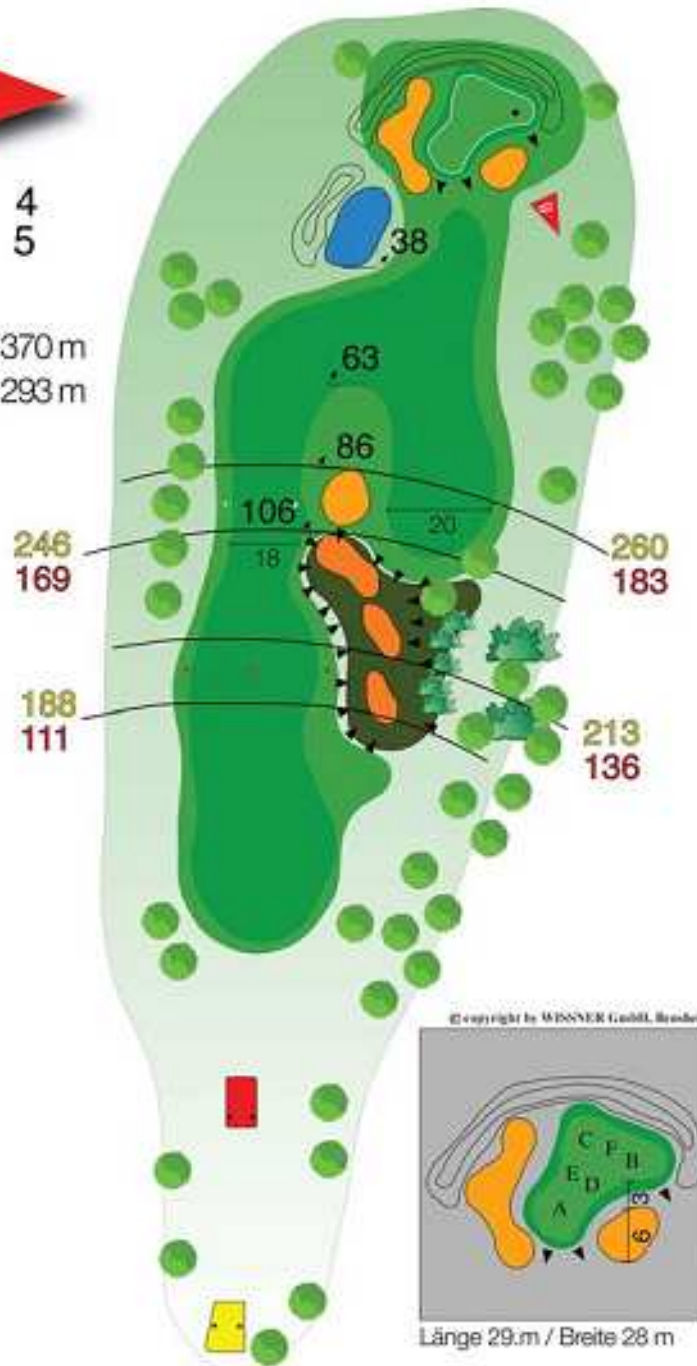

Golf Club Bensheim e.V.

Außerhalb 56
Tel.: +49 6251-67732
info@golfclub-bensheim.de

D-64625 Bensheim
Fax: +49 6251-39292
www.golfclub-bensheim.de

5

Par 4
Hcp 9

Herren 322 m
Damen 282 m

6

Par 4
Hcp 7

Herren 350 m
Damen 304 m

7

Par 4
Hcp 5

Herren 370m
Damen 293m

8

Par 3
Hcp 15

Herren 175m
Damen 155m

15

Par 5
Hcp 12

Herren 430 m
Damen 371 m

16

Par 4
Hcp 4

Herren 363 m
Damen 322 m