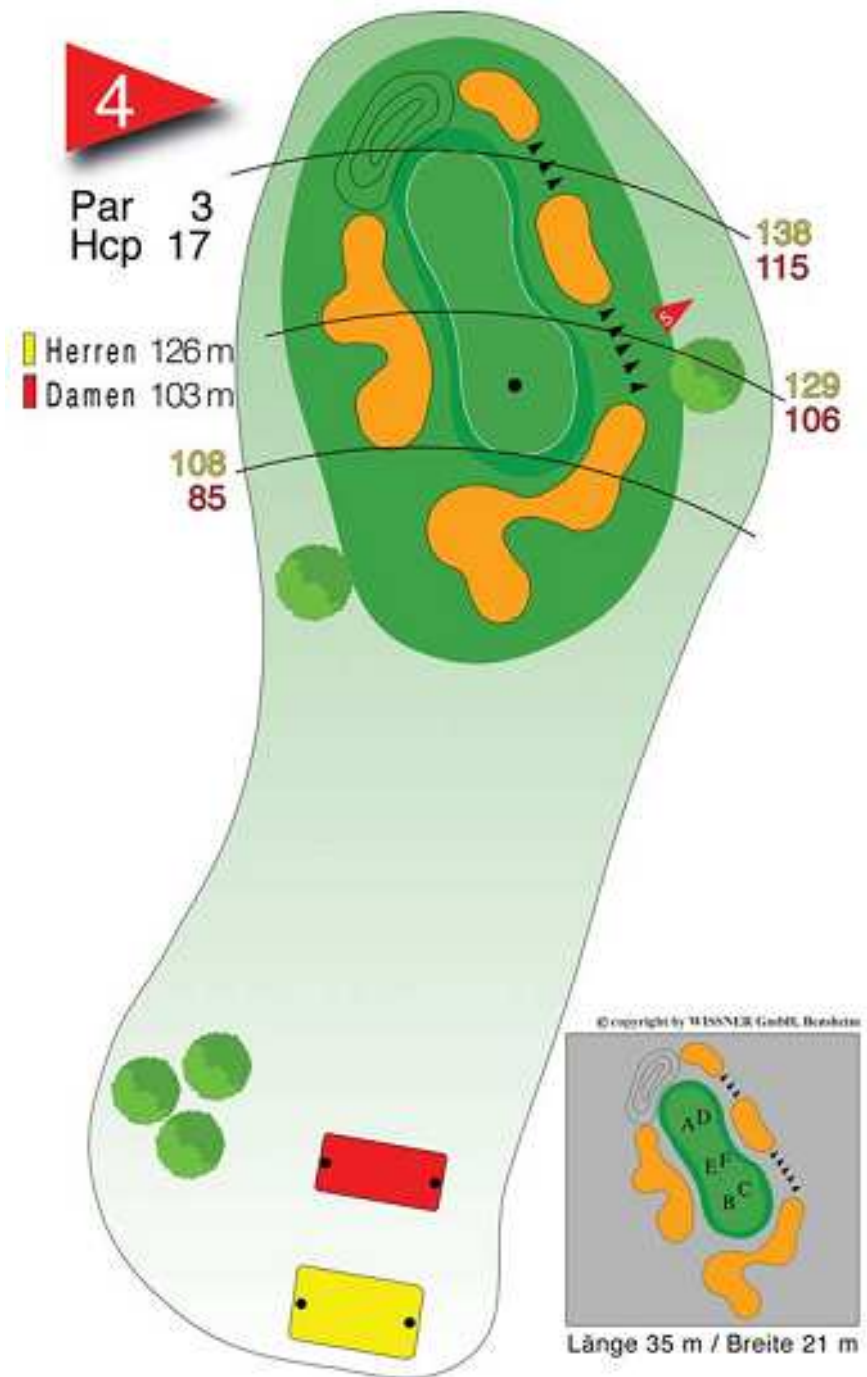

Golf Club Bensheim e.V.

Außerhalb 56
Tel.: +49 6251-67732
info@golfclub-bensheim.de

D-64625 Bensheim
Fax: +49 6251-39292
www.golfclub-bensheim.de

5

Par 4
Hcp 9

Herren 322 m
Damen 282 m

6

Par 4
Hcp 7

Herren 350 m
Damen 304 m

7

Par 4
Hcp 5

Herren 370m
Damen 293m

8

Par 3
Hcp 15

Herren 175m
Damen 155m

15

Par 5
Hcp 12

Herren 430 m
Damen 371 m

16

Par 4
Hcp 4

Herren 363 m
Damen 322 m