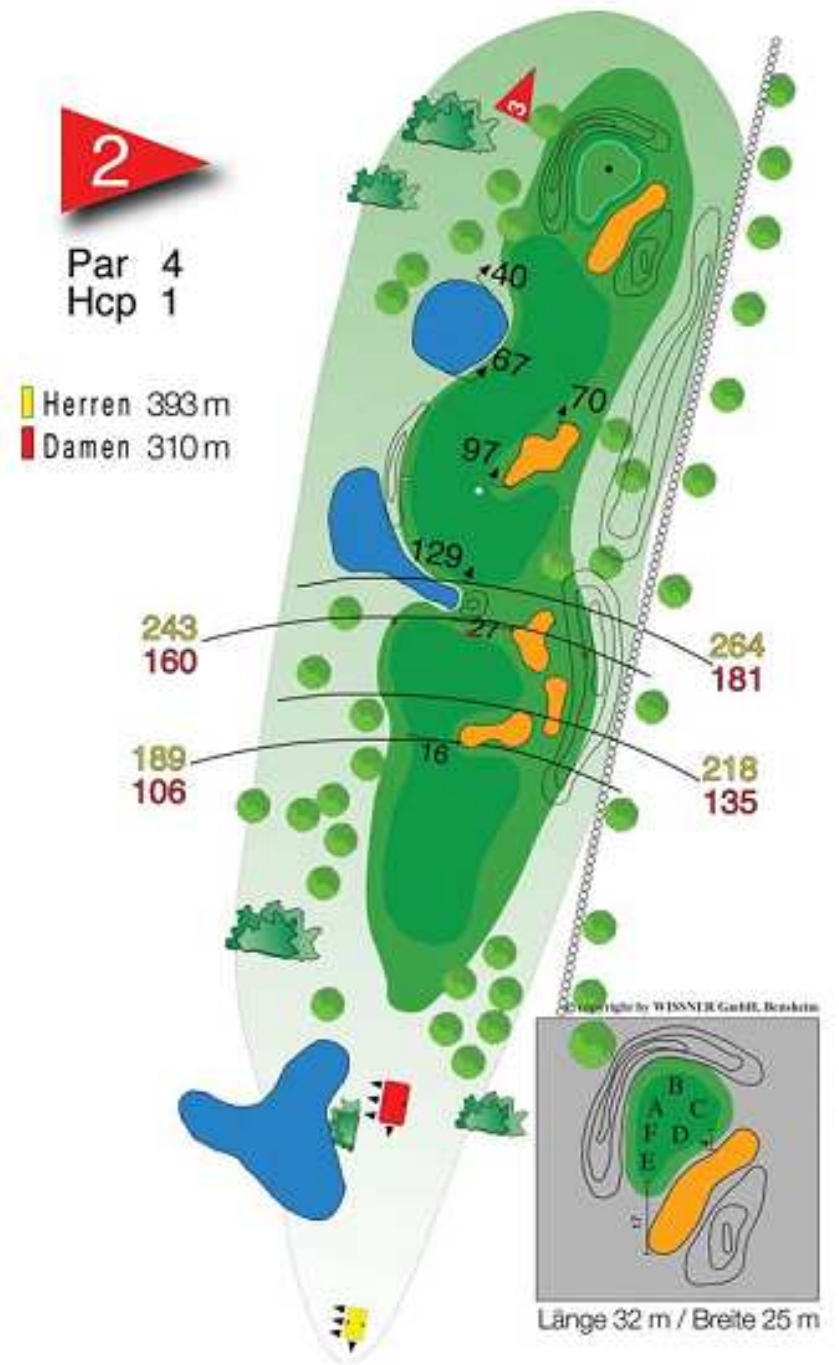

Golf Club Bensheim e.V.

Außerhalb 56
Tel.: +49 6251-67732
info@golfclub-bensheim.de

D-64625 Bensheim
Fax: +49 6251-39292
www.golfclub-bensheim.de

5

Par 4
Hcp 9

Herren 322 m
Damen 282 m

6

Par 4
Hcp 7

Herren 350 m
Damen 304 m

7

Par 4
Hcp 5

Herren 370m
Damen 293m

8

Par 3
Hcp 15

Herren 175m
Damen 155m

15

Par 5
Hcp 12

Herren 430 m
Damen 371 m

16

Par 4
Hcp 4

Herren 363 m
Damen 322 m