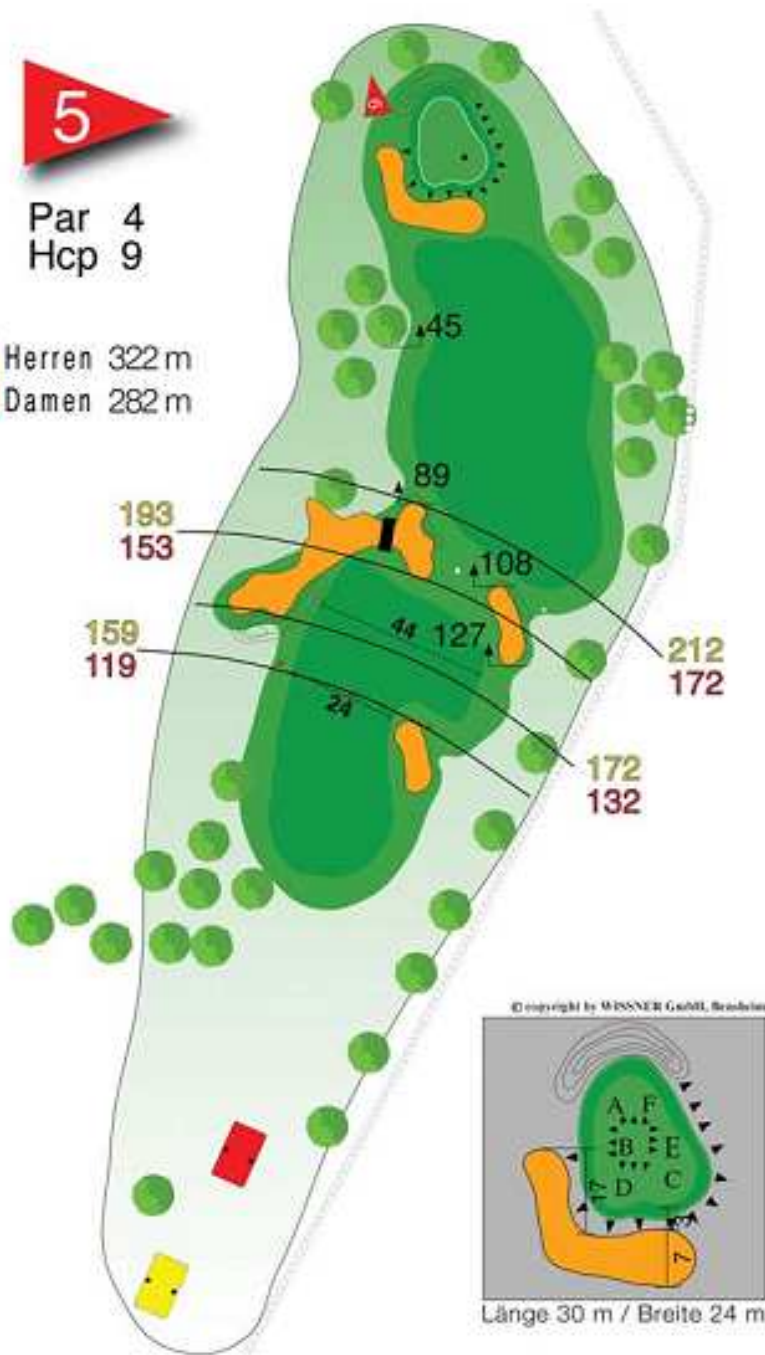

Golf Club Bensheim e.V.

Außerhalb 56
Tel.: +49 6251-67732
info@golfclub-bensheim.de

D-64625 Bensheim
Fax: +49 6251-39292
www.golfclub-bensheim.de

5

Par 4
Hcp 9

Herren 322 m
Damen 282 m

6

Par 4
Hcp 7

Herren 350 m
Damen 304 m

7

Par 4
Hcp 5

Herren 370m
Damen 293m

8

Par 3
Hcp 15

Herren 175m
Damen 155m

15

Par 5
Hcp 12

Herren 430 m
Damen 371 m

16

Par 4
Hcp 4

Herren 363 m
Damen 322 m