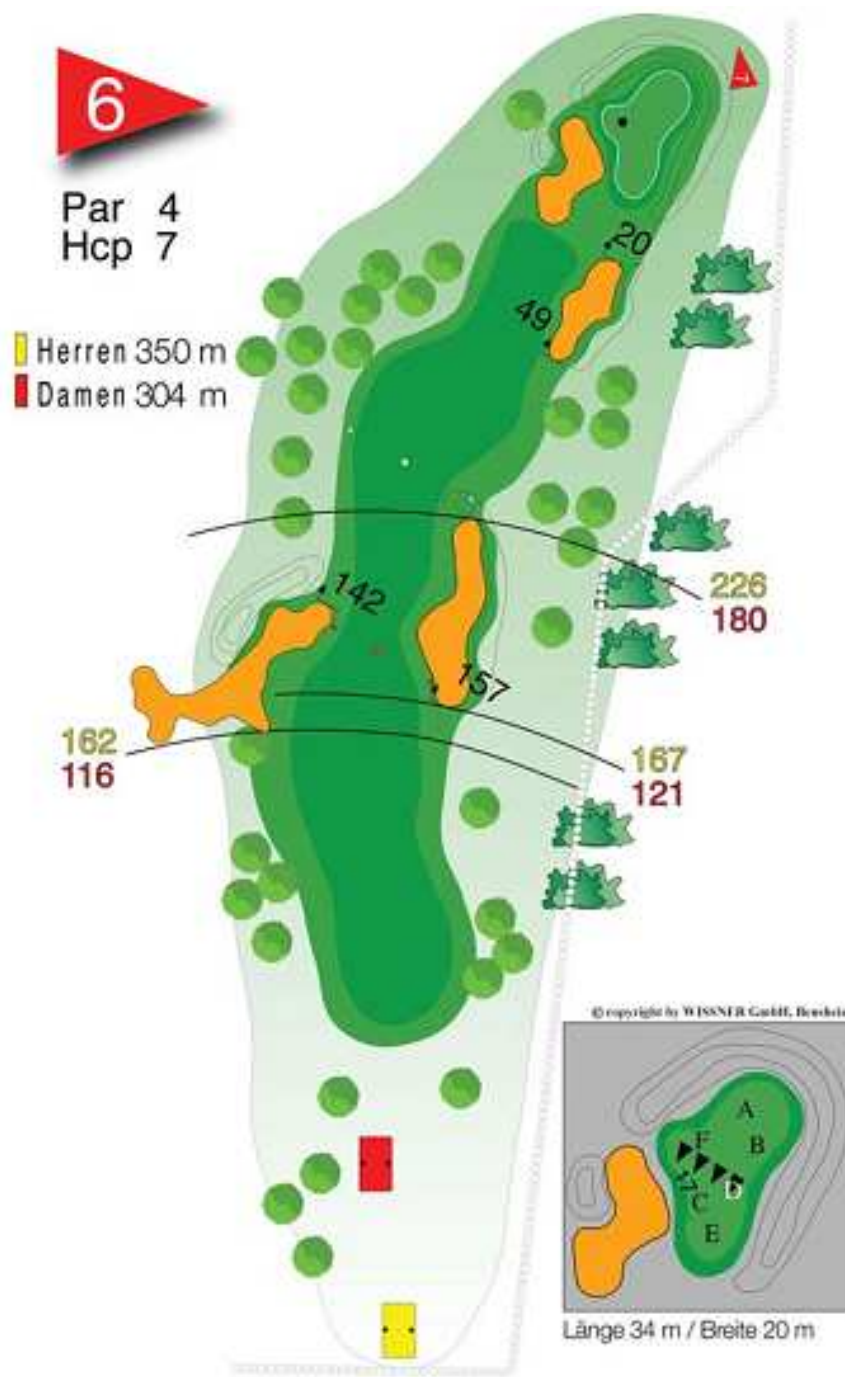

Golf Club Bensheim e.V.

Außerhalb 56
Tel.: +49 6251-67732
info@golfclub-bensheim.de

D-64625 Bensheim
Fax: +49 6251-39292
www.golfclub-bensheim.de

5

Par 4
Hcp 9

Herren 322 m
Damen 282 m

6

Par 4
Hcp 7

Herren 350 m
Damen 304 m

7

Par 4
Hcp 5

Herren 370m
Damen 293m

8

Par 3
Hcp 15

Herren 175m
Damen 155m

15

Par 5
Hcp 12

Herren 430 m
Damen 371 m

16

Par 4
Hcp 4

Herren 363 m
Damen 322 m