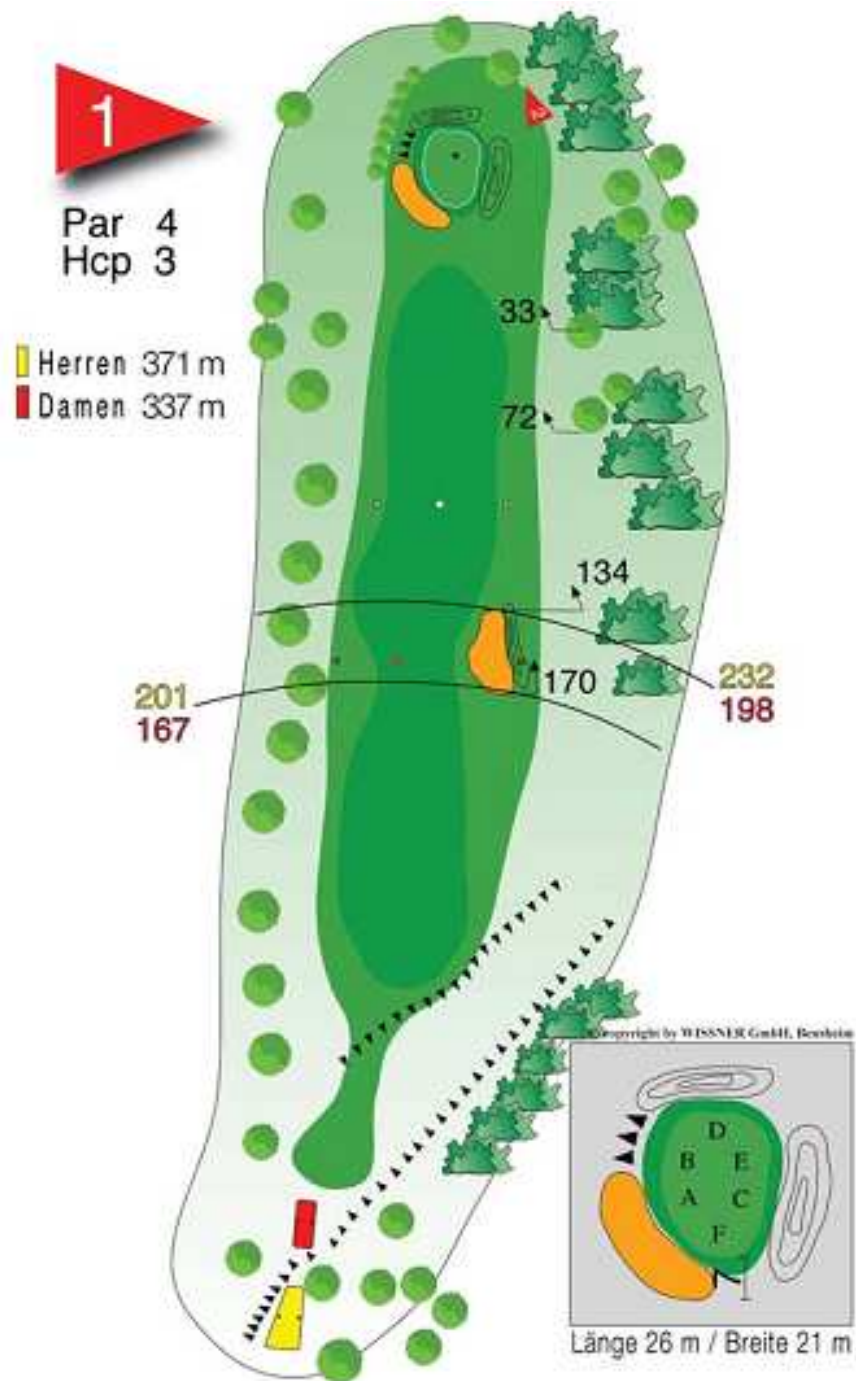

Golf Club Bensheim e.V.

Außerhalb 56
Tel.: +49 6251-67732
info@golfclub-bensheim.de

D-64625 Bensheim
Fax: +49 6251-39292
www.golfclub-bensheim.de

5

Par 4
Hcp 9

Herren 322 m
Damen 282 m

6

Par 4
Hcp 7

Herren 350 m
Damen 304 m

7

Par 4
Hcp 5

Herren 370m
Damen 293m

8

Par 3
Hcp 15

Herren 175m
Damen 155m

15

Par 5
Hcp 12

Herren 430 m
Damen 371 m

16

Par 4
Hcp 4

Herren 363 m
Damen 322 m