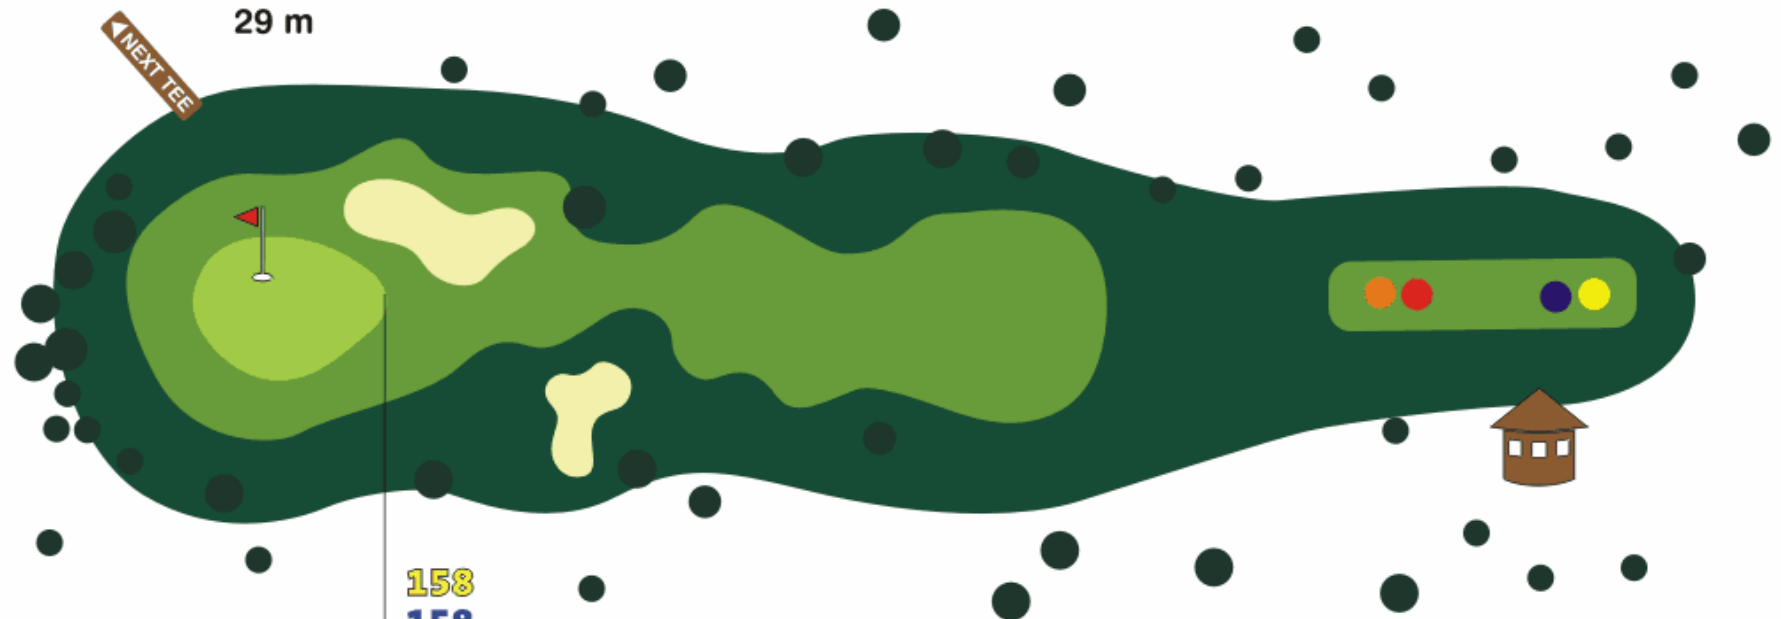

Herren

173

173

Damen

152

152

GRÜNTIEFE
29 m

◀ NEXT TEE