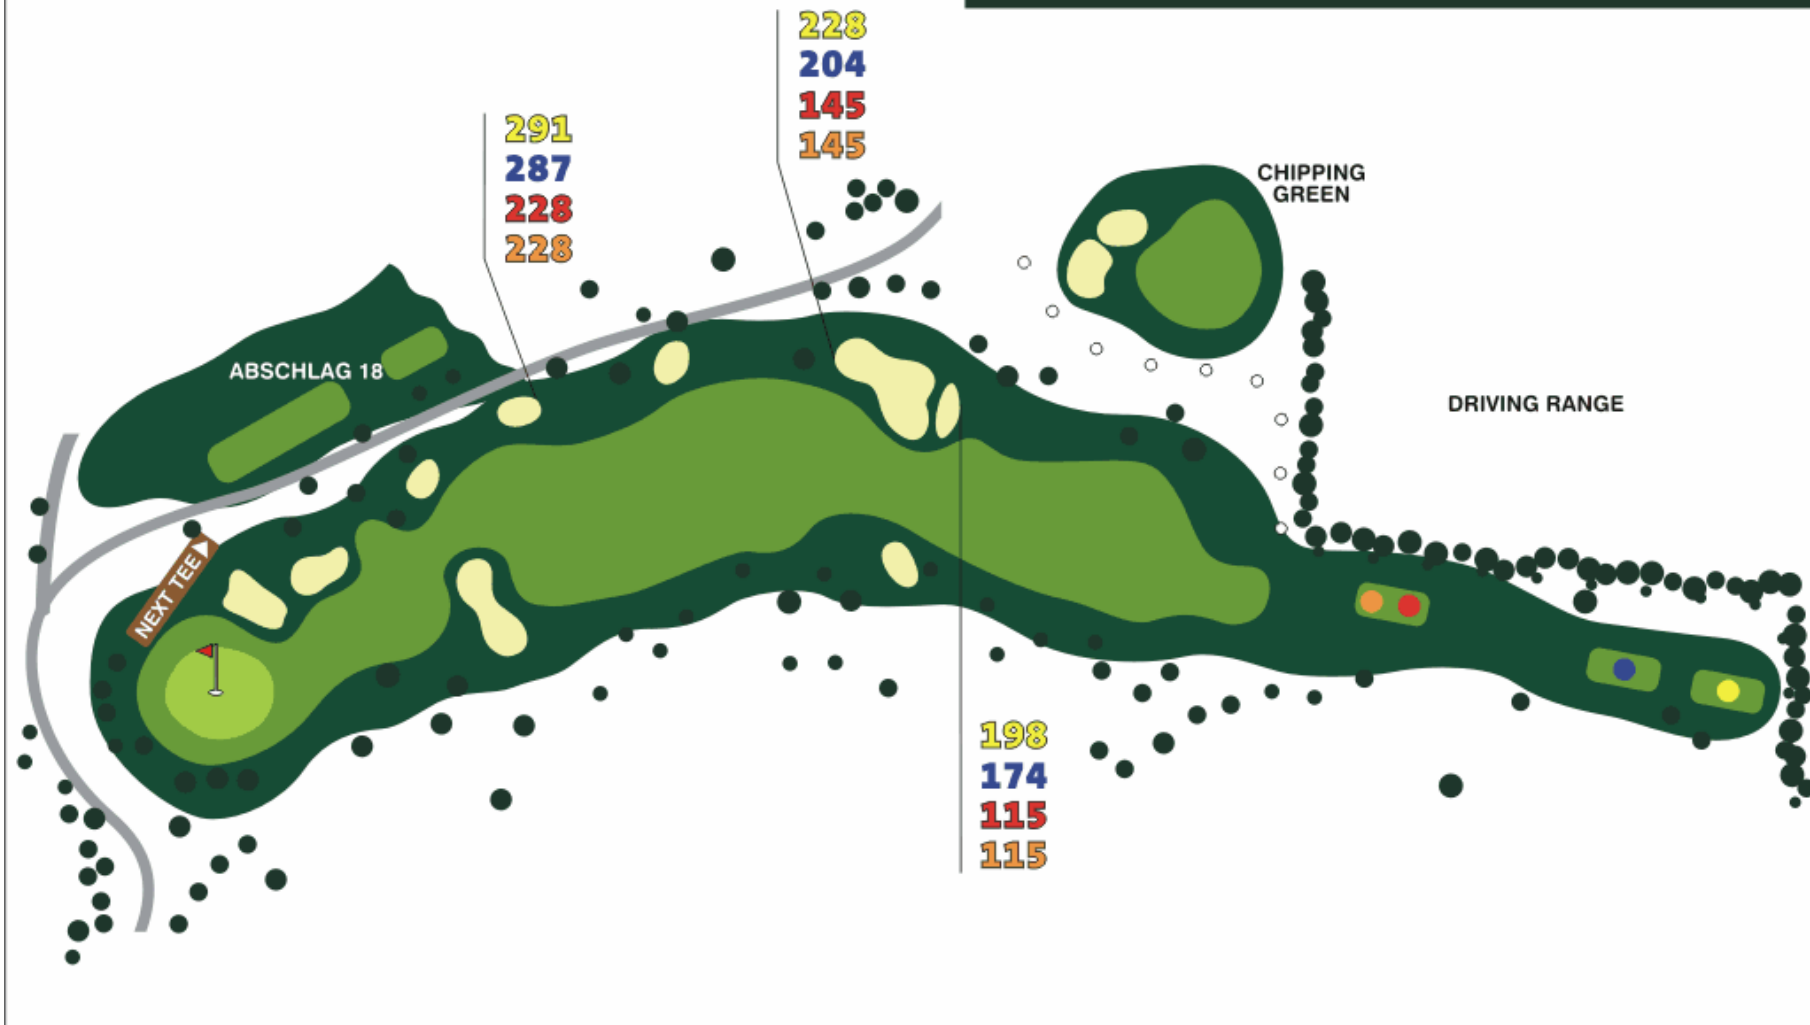

498

Damen

459

459

17

PAR 4

HCP 6

Herren

385

361

Damen

302

302

18

PAR 3
HCP 10

Herren

162

147

Damen

113

113

GRÜNTIEFE
26 m

CLUBHAUS

BAHN 12