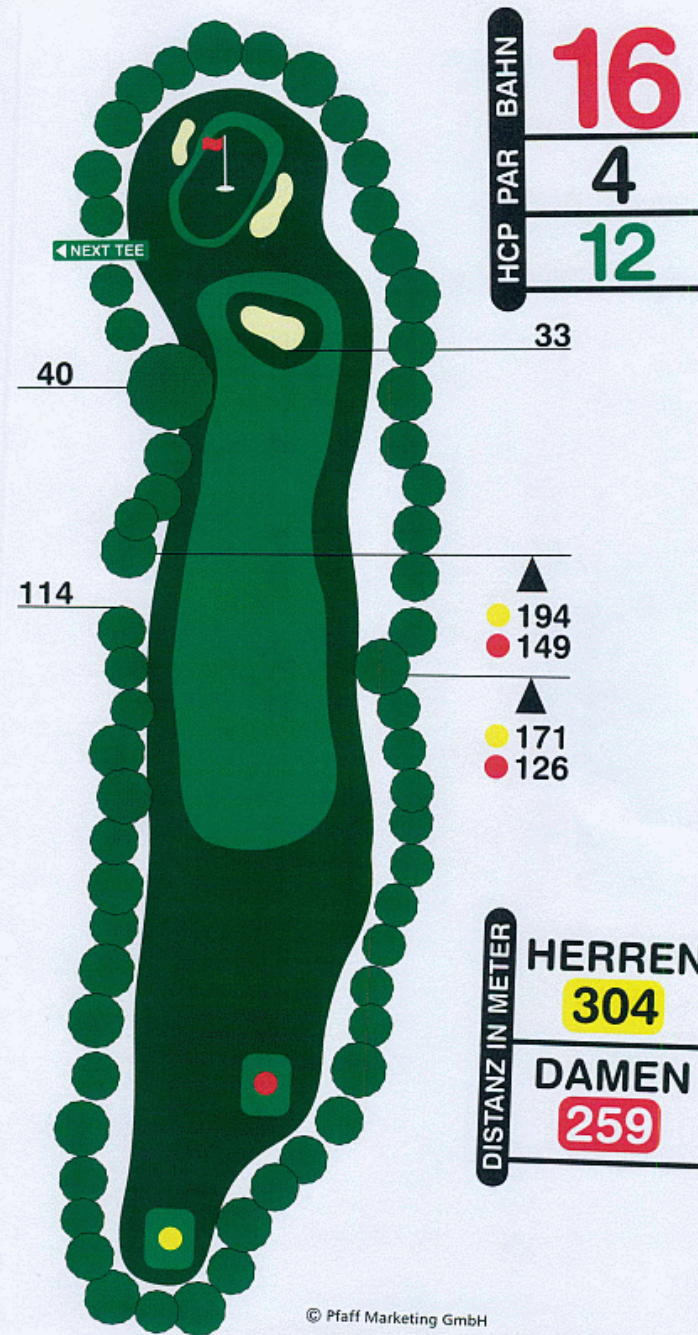

HERREN
142
DAMEN
128

© Pfaff Marketing GmbH

HCP PAR BAHN

4
5
1

▲ 279
● 222

DISTANZ IN METER

HERREN
490
DAMEN
433

© Pfaff Marketing GmbH

GRÜNTIEFE
29 m

© Pfaff Marketing GmbH

© Pfaff Marketing GmbH

GRÜNTIEFE
24 m

HCP PAR BAHN
15
3
16

DISTANZ IN METER
HERREN
149
DAMEN
118

HCP PAR BAHN
16
4
12

DISTANZ IN METER
HERREN
304
DAMEN
259

GRÜNTIEFE
30 m

HCP PAR BAHN
17
3
6

DISTANZ IN METER
HERREN
200
DAMEN
156

HCP PAR BAHN
18
5
14

DISTANZ IN METER
HERREN
527
DAMEN
430