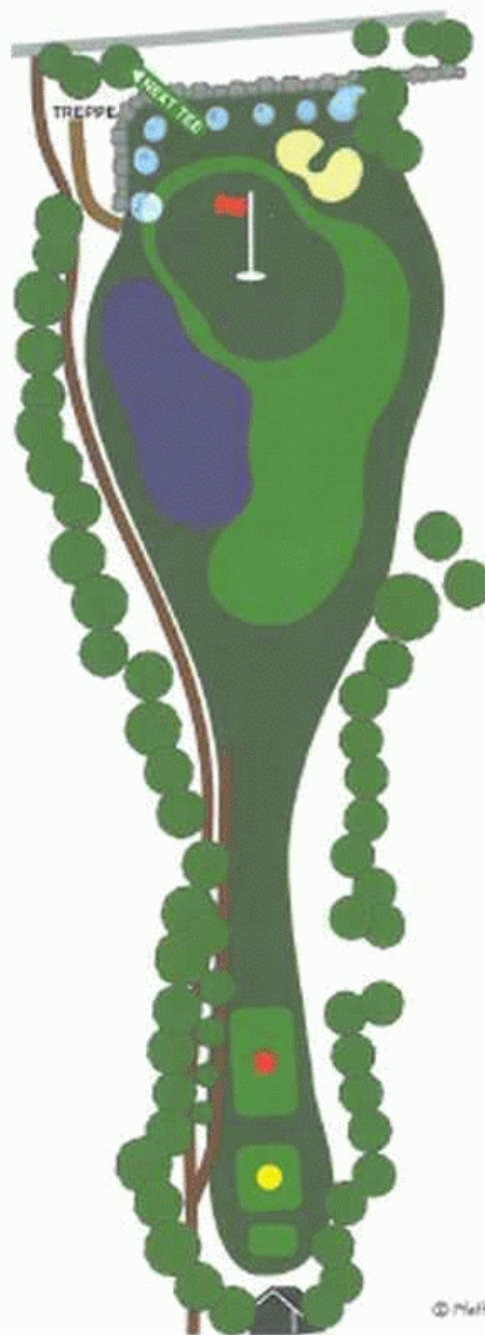

Mittelrheinischer Golfclub Bad Ems e.V.

Denzerheide
D - 56130 Bad Ems
Deutschland

Tel.: +49 (0) 2603-6541
Fax: +49 (0) 2603-13995

mgc.bad.ems@t-online.de
www.mgcbadems.de

HCP PAR BAHN

3
3
13

GRÜNTIEFE
24 m

DISTANZ IN METER

HERREN
142
DAMEN
128

© Pfaff Marketing GmbH

HCP PAR BAHN

4
5
1

▲ 279
● 222

DISTANZ IN METER

HERREN
490
DAMEN
433

© Pfaff Marketing GmbH

GRÜNTIEFE
29 m

© Pfaff Marketing GmbH

© Pfaff Marketing GmbH

GRÜNTIEFE
24 m

HCP PAR BAHN
15
3
16

DISTANZ IN METER
HERREN
149
DAMEN
118

HCP PAR BAHN
16
4
12

DISTANZ IN METER
HERREN
304
DAMEN
259