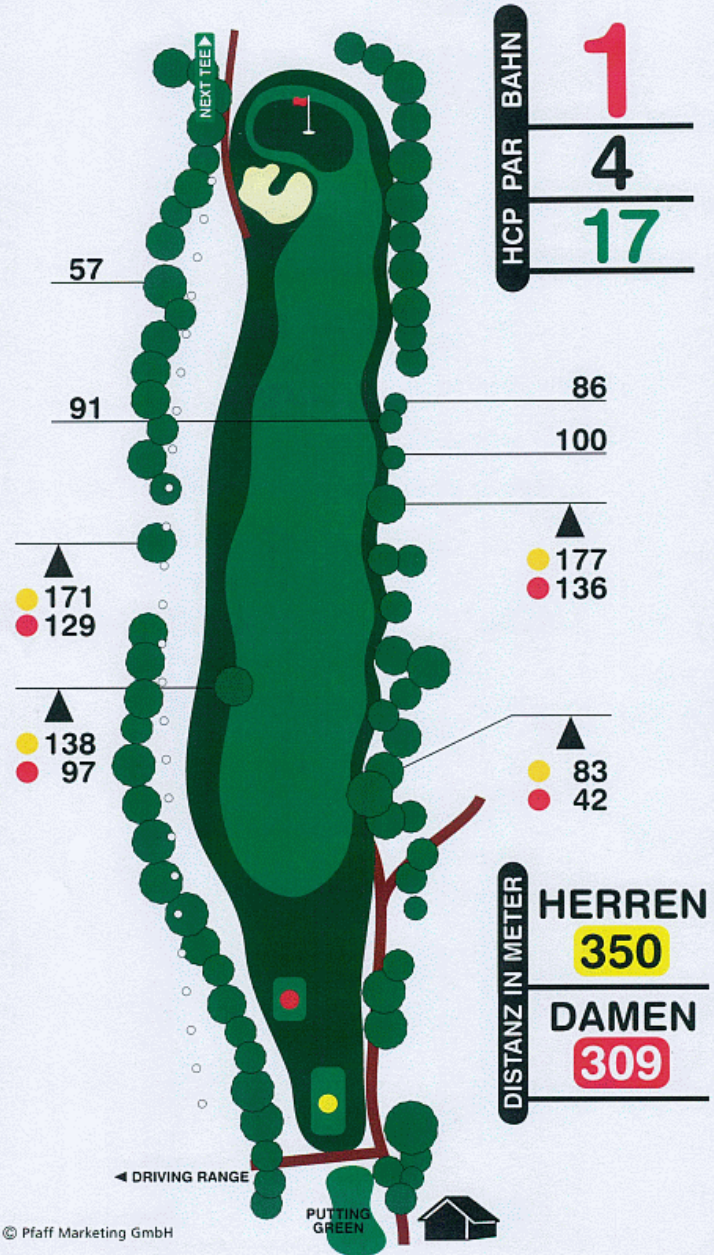

Mittelrheinischer Golfclub Bad Ems e.V.

Denzerheide
D - 56130 Bad Ems
Deutschland

Tel.: +49 (0) 2603-6541
Fax: +49 (0) 2603-13995

mgc.bad.ems@t-online.de
www.mgcbadems.de

HCP PAR BAHN

3
3
13

GRÜNTIEFE
24 m

DISTANZ IN METER

HERREN
142
DAMEN
128

© Pfaff Marketing GmbH

HCP PAR BAHN

4
5
1

▲ 279
● 222

DISTANZ IN METER

HERREN
490
DAMEN
433

© Pfaff Marketing GmbH

GRÜNTIEFE
29 m

© Pfaff Marketing GmbH

© Pfaff Marketing GmbH

GRÜNTIEFE
24 m

HCP PAR BAHN
15
3
16

DISTANZ IN METER
HERREN
149
DAMEN
118

HCP PAR BAHN
16
4
12

DISTANZ IN METER
HERREN
304
DAMEN
259

GRÜNTIEFE
30 m

HCP PAR BAHN
17
3
6

DISTANZ IN METER
HERREN
200
DAMEN
156

HCP PAR BAHN
18
5
14

DISTANZ IN METER
HERREN
527
DAMEN
430