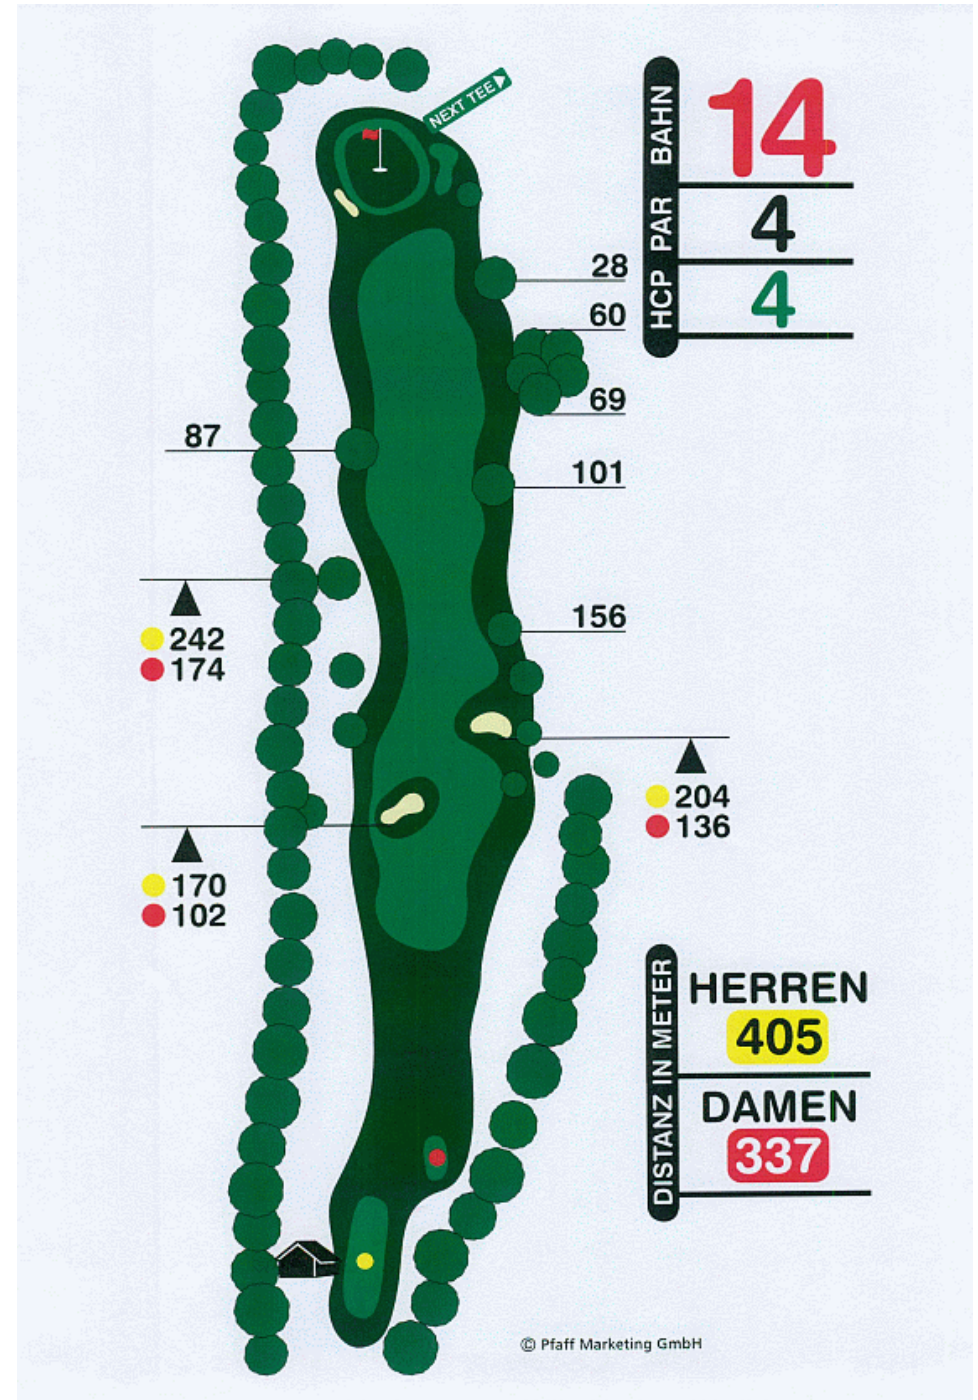

HERREN
142
DAMEN
128

© Pfaff Marketing GmbH

HCP PAR BAHN

4
5
1

▲ 279
● 222

DISTANZ IN METER

HERREN
490
DAMEN
433

© Pfaff Marketing GmbH

GRÜNTIEFE
29 m

© Pfaff Marketing GmbH

© Pfaff Marketing GmbH

GRÜNTIEFE
24 m

HCP PAR BAHN
15
3
16

DISTANZ IN METER
HERREN
149
DAMEN
118

HCP PAR BAHN
16
4
12

DISTANZ IN METER
HERREN
304
DAMEN
259

GRÜNTIEFE
30 m

HCP PAR BAHN
17
3
6

DISTANZ IN METER
HERREN
200
DAMEN
156

HCP PAR BAHN
18
5
14

DISTANZ IN METER
HERREN
527
DAMEN
430