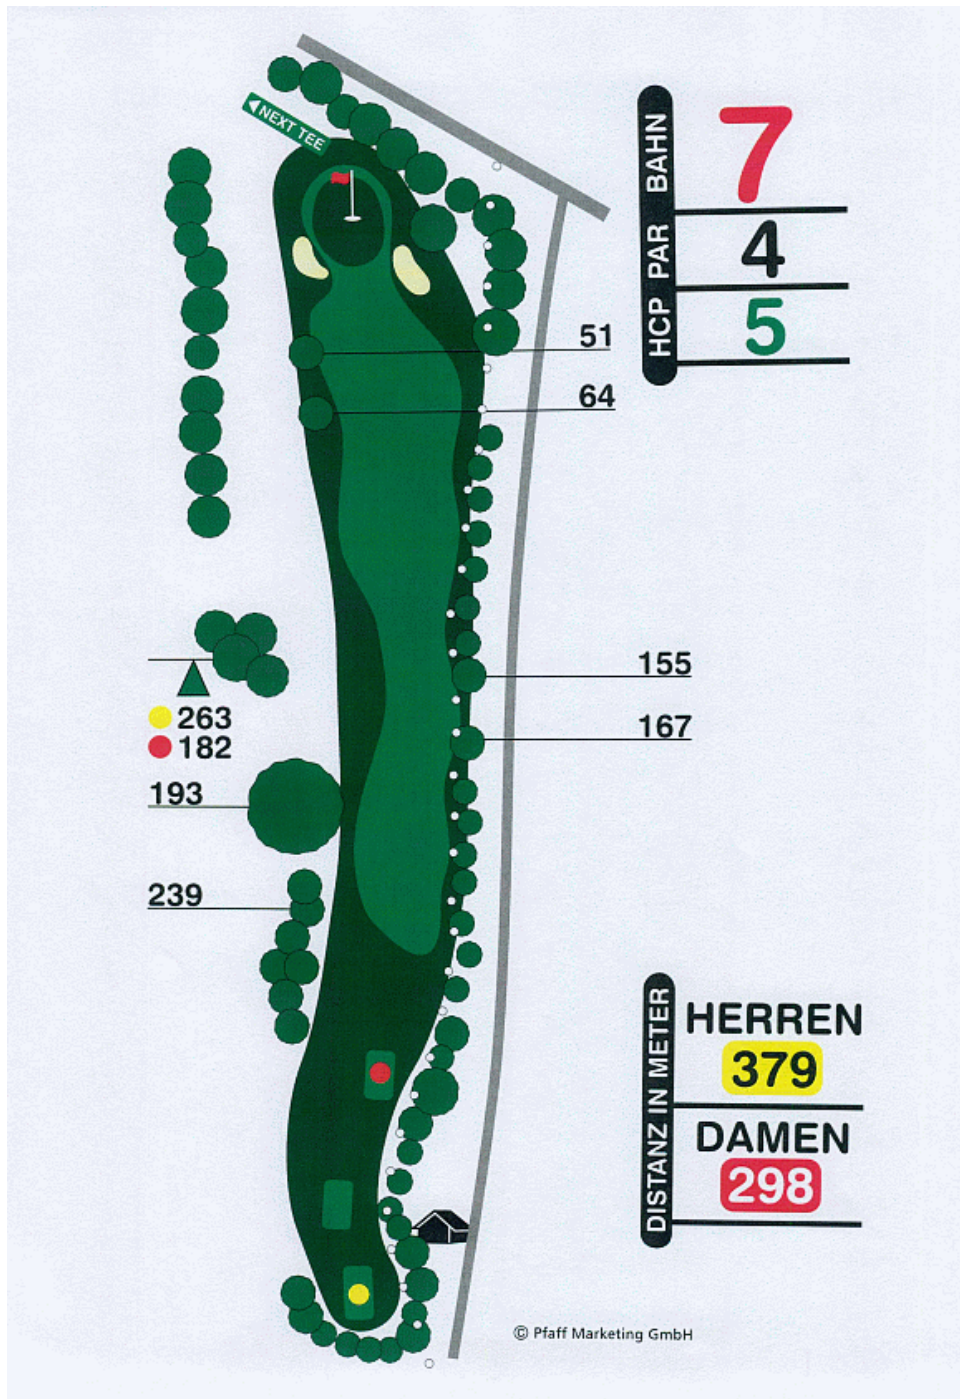

HERREN
142
DAMEN
128

© Pfaff Marketing GmbH

HCP PAR BAHN

4
5
1

▲ 279
● 222

DISTANZ IN METER

HERREN
490
DAMEN
433

© Pfaff Marketing GmbH

GRÜNTIEFE
29 m

© Pfaff Marketing GmbH

© Pfaff Marketing GmbH

GRÜNTIEFE
24 m

HCP PAR BAHN
15
3
16

DISTANZ IN METER
HERREN
149
DAMEN
118

HCP PAR BAHN
16
4
12

DISTANZ IN METER
HERREN
304
DAMEN
259

GRÜNTIEFE
30 m

HCP PAR BAHN
17
3
6

DISTANZ IN METER
HERREN
200
DAMEN
156

HCP PAR BAHN
18
5
14

DISTANZ IN METER
HERREN
527
DAMEN
430