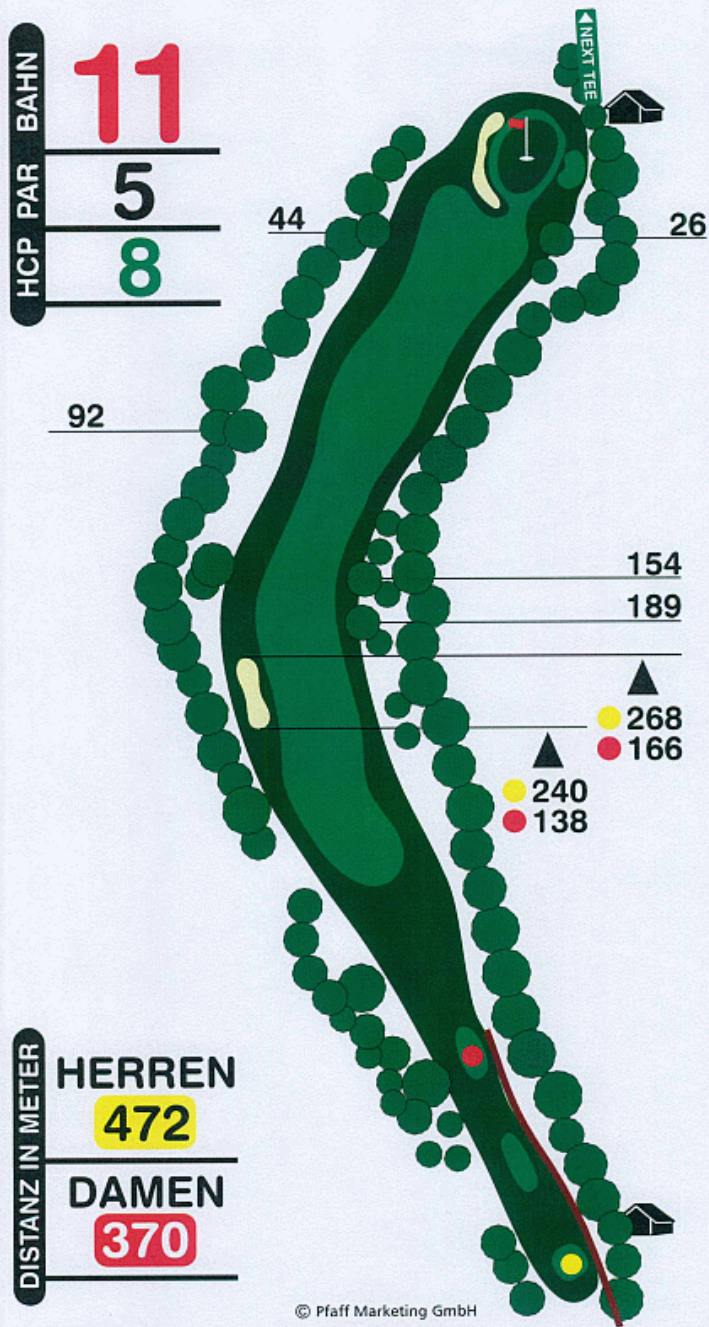

HERREN
142
DAMEN
128

© Pfaff Marketing GmbH

HCP PAR BAHN

4
5
1

▲ 279
● 222

DISTANZ IN METER

HERREN
490
DAMEN
433

© Pfaff Marketing GmbH

GRÜNTIEFE
29 m

© Pfaff Marketing GmbH

© Pfaff Marketing GmbH

GRÜNTIEFE
24 m

HCP PAR BAHN
15
3
16

DISTANZ IN METER
HERREN
149
DAMEN
118

HCP PAR BAHN
16
4
12

DISTANZ IN METER
HERREN
304
DAMEN
259