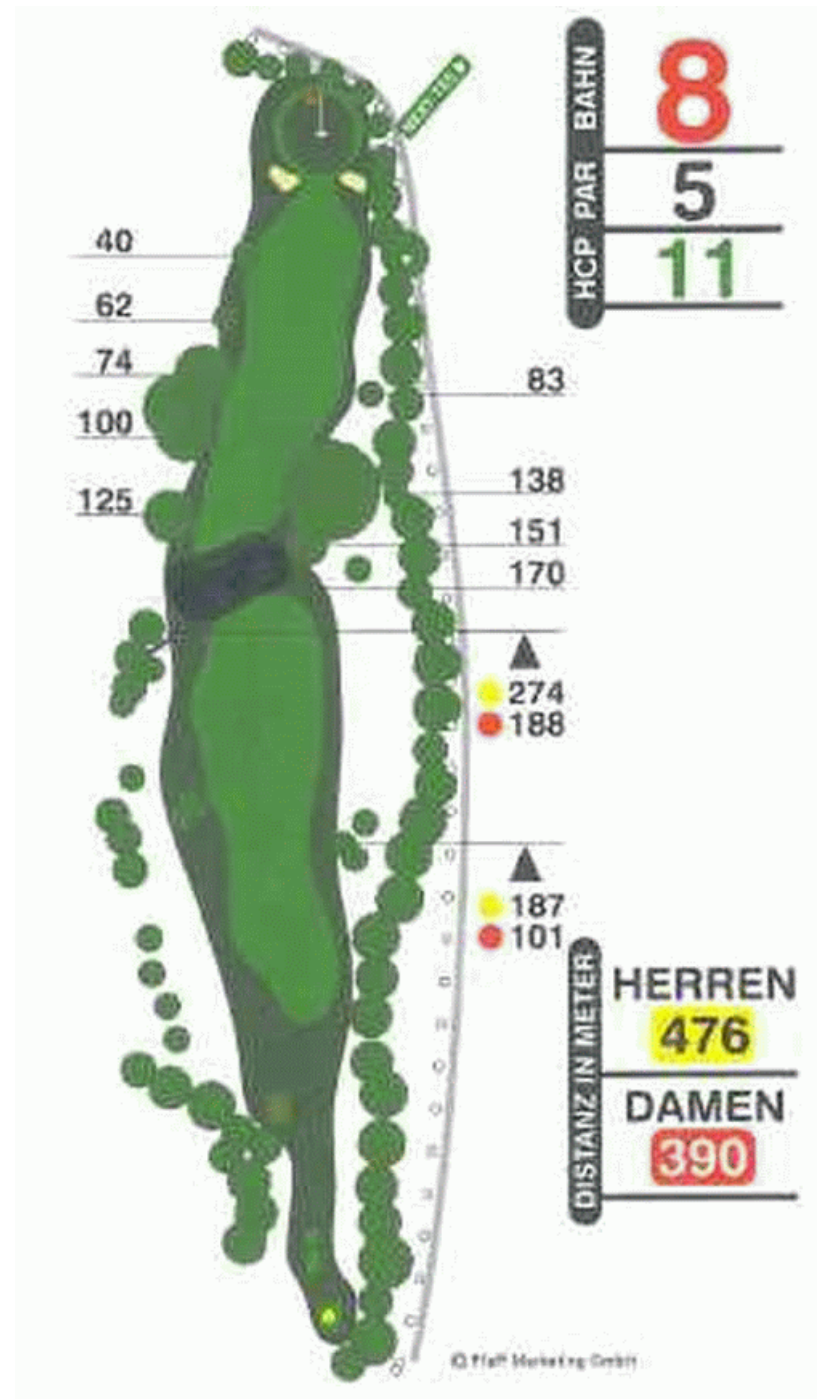

HERREN
142
DAMEN
128

© Pfaff Marketing GmbH

HCP PAR BAHN

4
5
1

▲ 279
● 222

DISTANZ IN METER

HERREN
490
DAMEN
433

© Pfaff Marketing GmbH

GRÜNTIEFE
29 m

© Pfaff Marketing GmbH

© Pfaff Marketing GmbH

GRÜNTIEFE
24 m

HCP PAR BAHN
15
3
16

DISTANZ IN METER
HERREN
149
DAMEN
118

HCP PAR BAHN
16
4
12

DISTANZ IN METER
HERREN
304
DAMEN
259