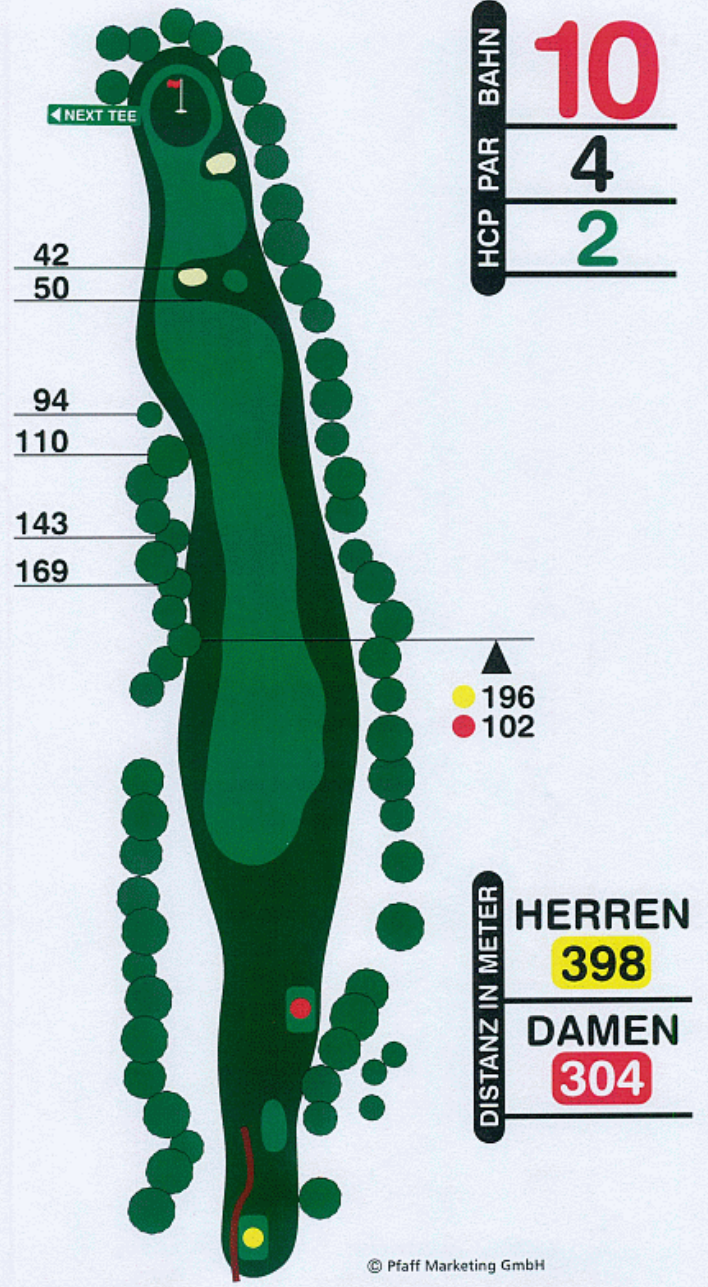

HERREN
142
DAMEN
128

© Pfaff Marketing GmbH

HCP PAR BAHN

4
5
1

▲ 279
● 222

DISTANZ IN METER

HERREN
490
DAMEN
433

© Pfaff Marketing GmbH

GRÜNTIEFE
29 m

© Pfaff Marketing GmbH

© Pfaff Marketing GmbH

GRÜNTIEFE
24 m

HCP PAR BAHN
15
3
16

DISTANZ IN METER
HERREN
149
DAMEN
118

HCP PAR BAHN
16
4
12

DISTANZ IN METER
HERREN
304
DAMEN
259

GRÜNTIEFE
30 m

HCP PAR BAHN
17
3
6

DISTANZ IN METER
HERREN
200
DAMEN
156

HCP PAR BAHN
18
5
14

DISTANZ IN METER
HERREN
527
DAMEN
430