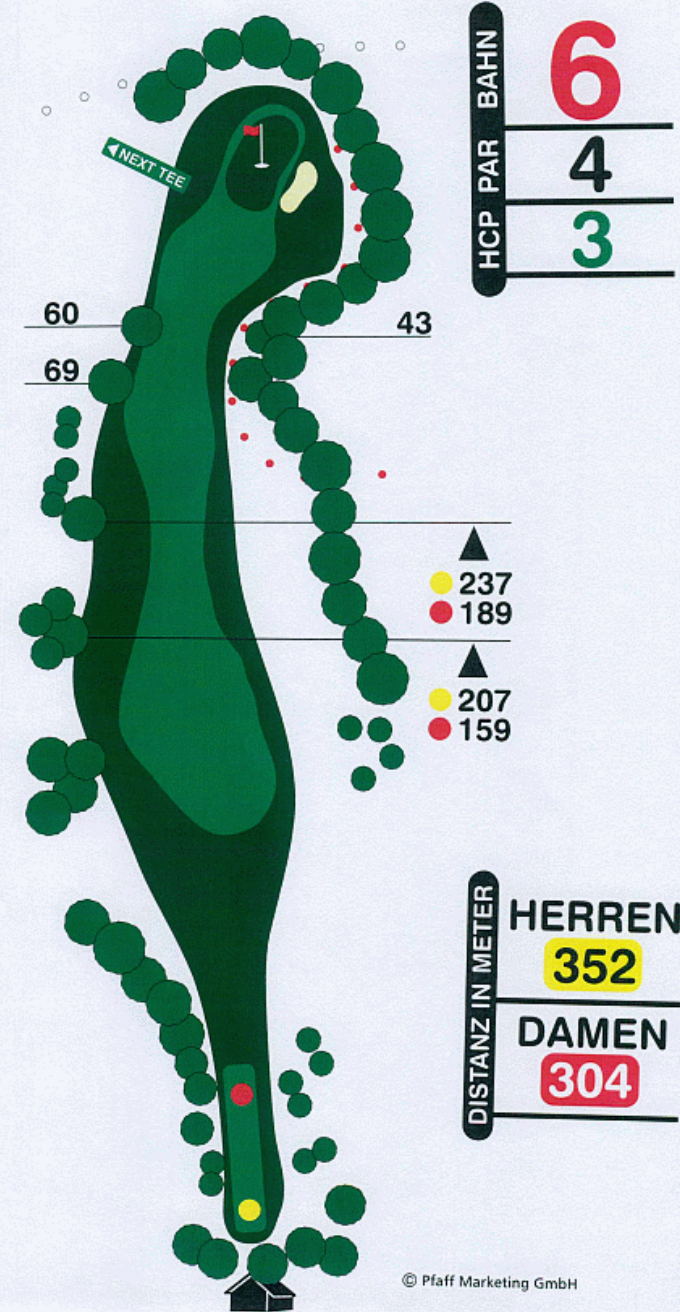

HERREN
142
DAMEN
128

© Pfaff Marketing GmbH

HCP PAR BAHN

4
5
1

▲ 279
● 222

DISTANZ IN METER

HERREN
490
DAMEN
433

© Pfaff Marketing GmbH

GRÜNTIEFE
29 m

© Pfaff Marketing GmbH

© Pfaff Marketing GmbH

GRÜNTIEFE
24 m

HCP PAR BAHN
15
3
16

DISTANZ IN METER
HERREN
149
DAMEN
118

HCP PAR BAHN
16
4
12

DISTANZ IN METER
HERREN
304
DAMEN
259

GRÜNTIEFE
30 m

HCP PAR BAHN
17
3
6

DISTANZ IN METER
HERREN
200
DAMEN
156

HCP PAR BAHN
18
5
14

DISTANZ IN METER
HERREN
527
DAMEN
430