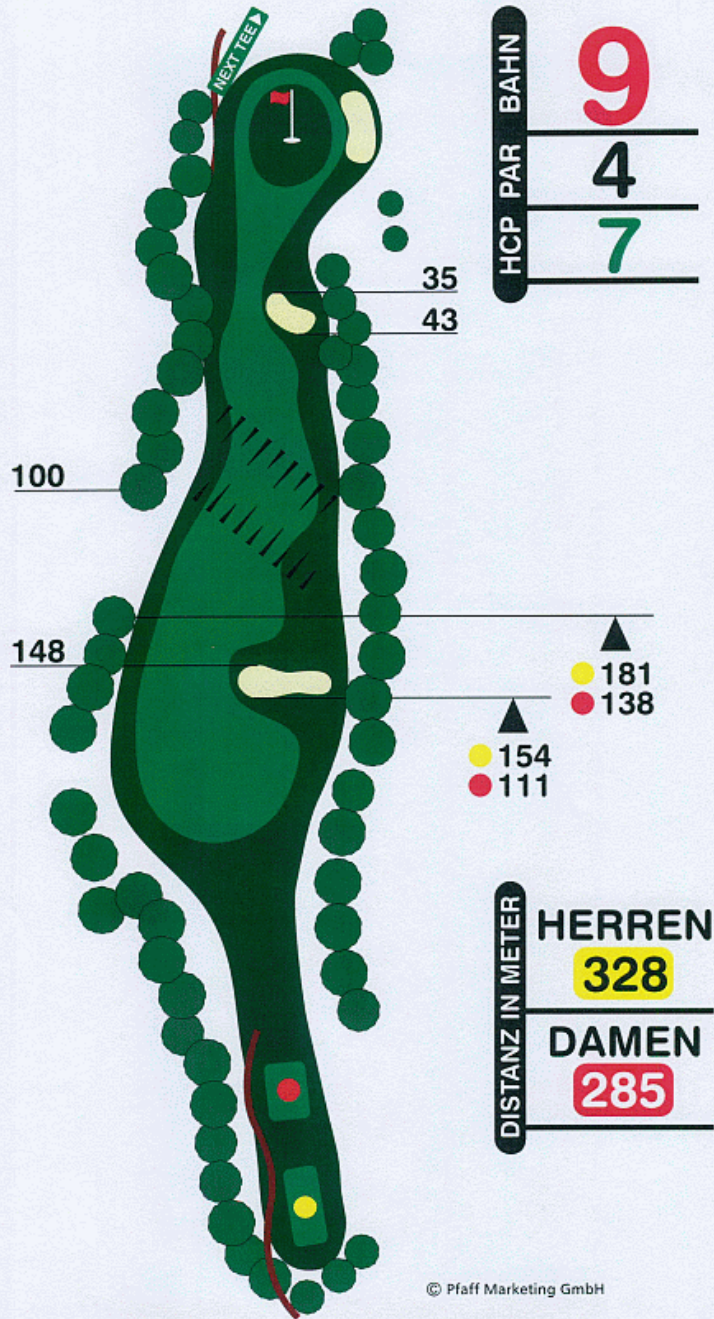

HERREN
142
DAMEN
128

© Pfaff Marketing GmbH

HCP PAR BAHN

4
5
1

▲ 279
● 222

DISTANZ IN METER

HERREN
490
DAMEN
433

© Pfaff Marketing GmbH

GRÜNTIEFE
29 m

© Pfaff Marketing GmbH

© Pfaff Marketing GmbH

GRÜNTIEFE
24 m

HCP PAR BAHN
15
3
16

DISTANZ IN METER
HERREN
149
DAMEN
118

HCP PAR BAHN
16
4
12

DISTANZ IN METER
HERREN
304
DAMEN
259

GRÜNTIEFE
30 m

HCP PAR BAHN
17
3
6

DISTANZ IN METER
HERREN
200
DAMEN
156

HCP PAR BAHN
18
5
14

DISTANZ IN METER
HERREN
527
DAMEN
430