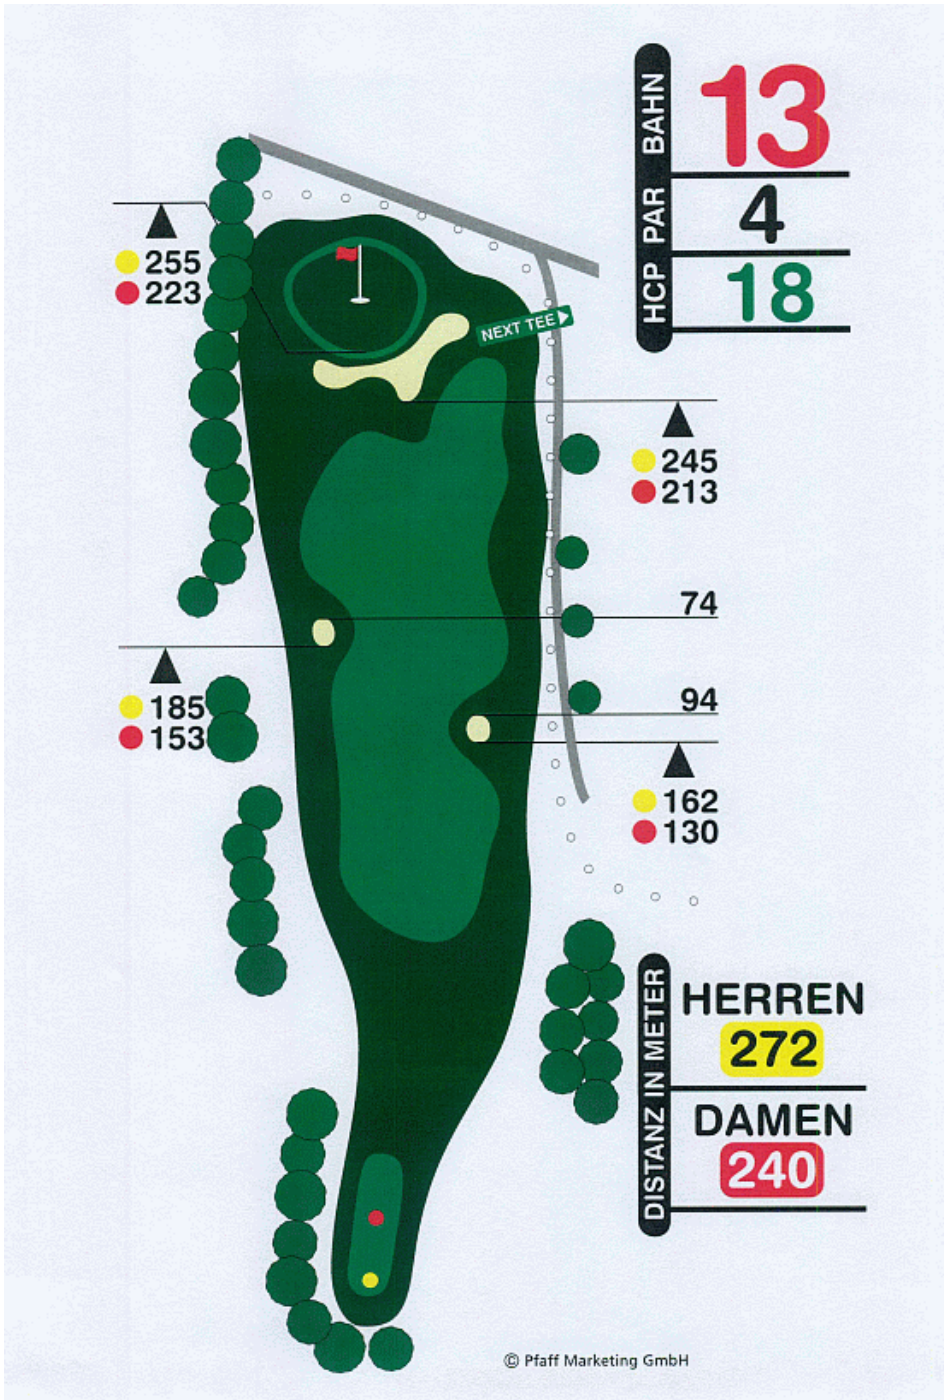

HERREN
142
DAMEN
128

© Pfaff Marketing GmbH

HCP PAR BAHN

4
5
1

▲ 279
● 222

DISTANZ IN METER

HERREN
490
DAMEN
433

© Pfaff Marketing GmbH

GRÜNTIEFE
29 m

© Pfaff Marketing GmbH

© Pfaff Marketing GmbH

GRÜNTIEFE
24 m

HCP PAR BAHN
15
3
16

DISTANZ IN METER
HERREN
149
DAMEN
118

HCP PAR BAHN
16
4
12

DISTANZ IN METER
HERREN
304
DAMEN
259

GRÜNTIEFE
30 m

HCP PAR BAHN
17
3
6

DISTANZ IN METER
HERREN
200
DAMEN
156

HCP PAR BAHN
18
5
14

DISTANZ IN METER
HERREN
527
DAMEN
430