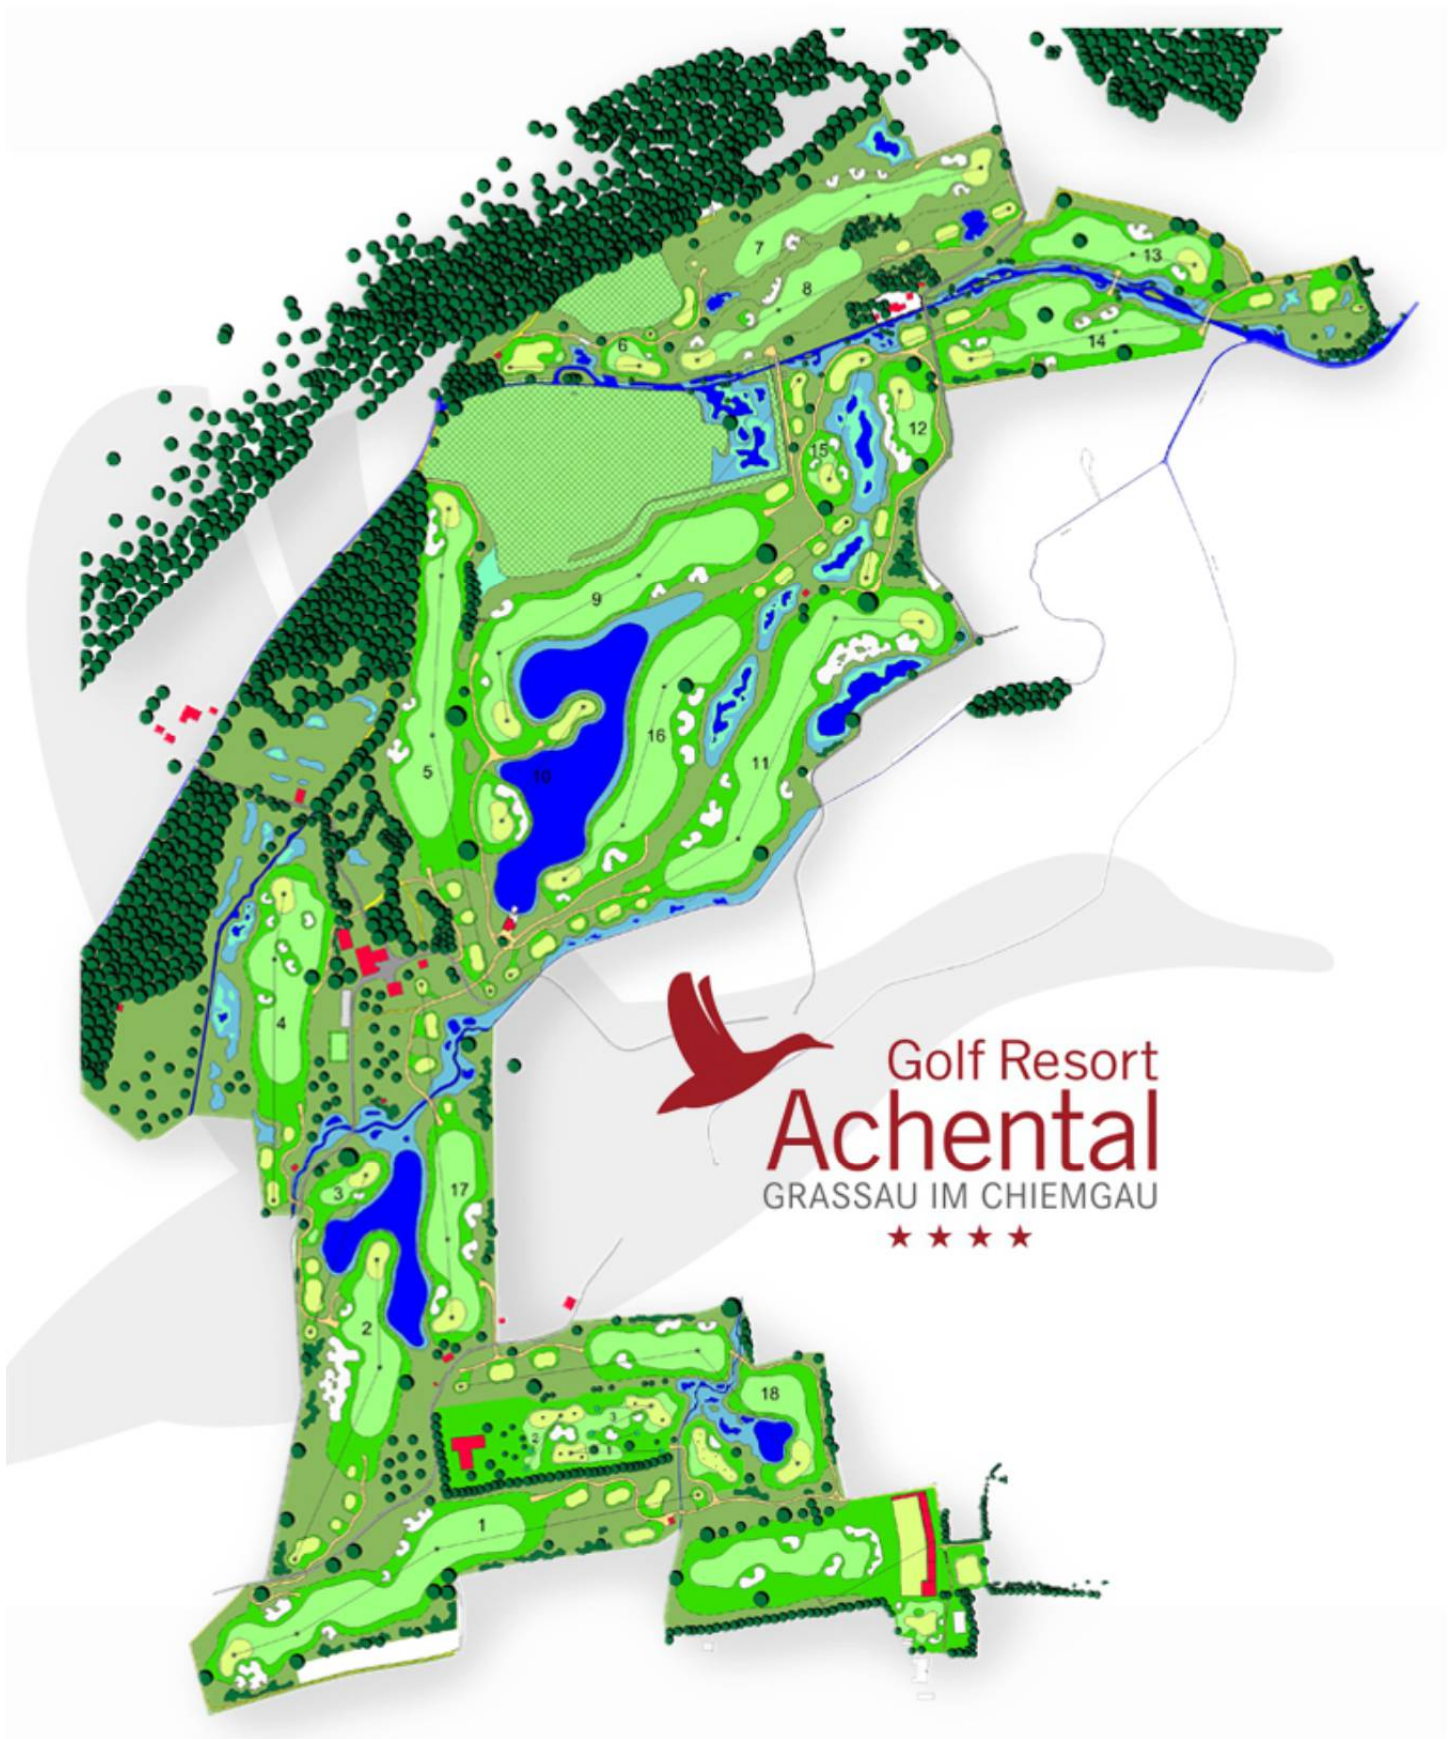

Golf Resort Achenal

Mietenkammer Straße 65
Tel.: +49 8641 – 4010
golf@golf-resort-achental.com

83224 Grassau/Chiemgau
Fax: +49 8641 - 1758
www.golf-resort-achental.com